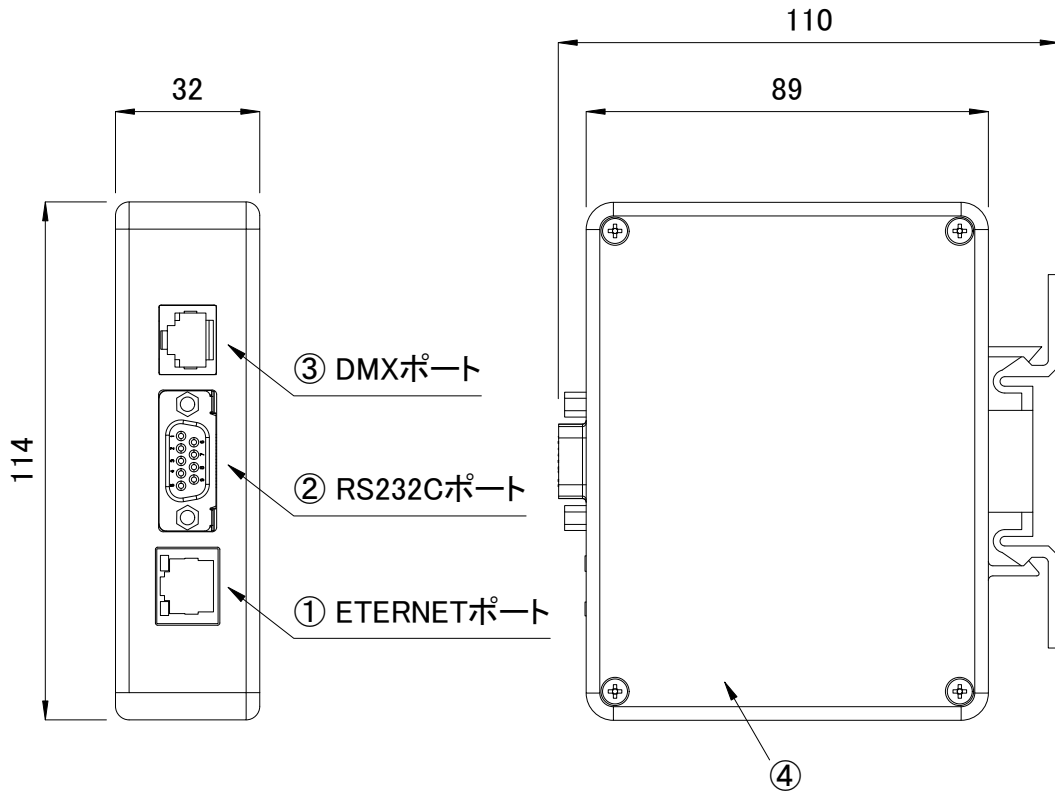

安全に関するご注意

1. 本器は屋内用です。
屋外や水気、湿気のある場所での使用はできません。
絶縁不良による感電、火災の原因となることがあります。
2. 設置する面の強度が十分質量に耐えられるよう、
強度を確保して下さい。
強度不足の場合、落下の原因となります。
3. カラーキネティクス製品専用のコンバーターです。
カラーキネティクス製品以外に使用した場合、
ちらつき等の点灯異常が発生することがあります。
4. 電源を入れたまま配線工事をしないで下さい。
感電、火災の原因となります。
5. 分解や構成部品の交換はしないで下さい。
感電、火災の原因となります。

※単位 (mm)

電源	PoE給電
----	-------

部番	部品名	材 料	数量	備 考	質 量	150g(本体のみ)	品 名	Multi-Protocol Converter マルチプロトコル コンバーター
4	本体	ポリカーボネート	1	黒			CKJ型番	-
3	RJ45端子	-	1	-	接続端子	・RJ45端子 ・RS232C端子		
2	RS232C端子	-	1	-	使用環境	屋内 温度: -5°C~35°C 湿度: 0%~95% 結露なし	図 番	Ver. 3.1
1	RJ45端子	-	1	-			作成日	2023年3月17日