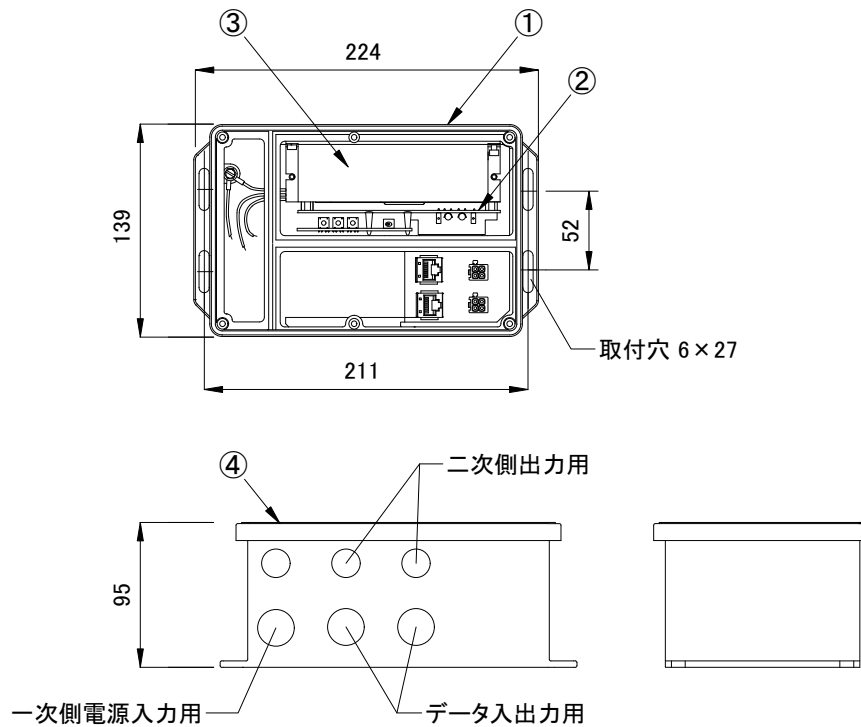

安全に関するご注意

1. 本器は屋内用です。  
屋外や水気、湿気のある場所での使用はできません。  
絶縁不良による感電、火災の原因となることがあります。
2. 設置する面の強度が十分質量に耐えられるよう、強度を確保して下さい。  
強度不足の場合、落下の原因となります。
3. 適合器具専用となります。他の器具を接続しないで下さい。
4. 電源を入れたまま配線工事をしないで下さい。  
感電、火災の原因となります。
5. 分解や構成部品の交換はしないで下さい。  
感電、火災の原因となります。
6. 当製品の使用可能温度は-5℃～35℃です。  
35℃以上の高温下でご使用になりますと著しく寿命が短くなる原因となります。

■ 付属品

定格入力電圧	AC100V-AC240V
定格入力電流	1.7A-0.7A(最大)
定格入力周波数	50Hz/60Hz
出力電圧	DC24V
出力電流	2.5A(最大)
出力電力	60W(最大)

部番	部品名	材料	数量	備考	質量	品名	2.3kg
4	カバー	アルミニウム	1	グレー	接続端子	PDS-60ca 24V DMX/Ethernet ピーディーエス60シーエー 24ブイ	
3	電子トランス	-	1	-			
2	基盤	-	1	-	使用環境	CKJ型番	PWR-PDS-60ca-24DE
1	本体	アルミニウム	1	グレー			
						図番	Ver. 4
						作成日	2019年9月11日