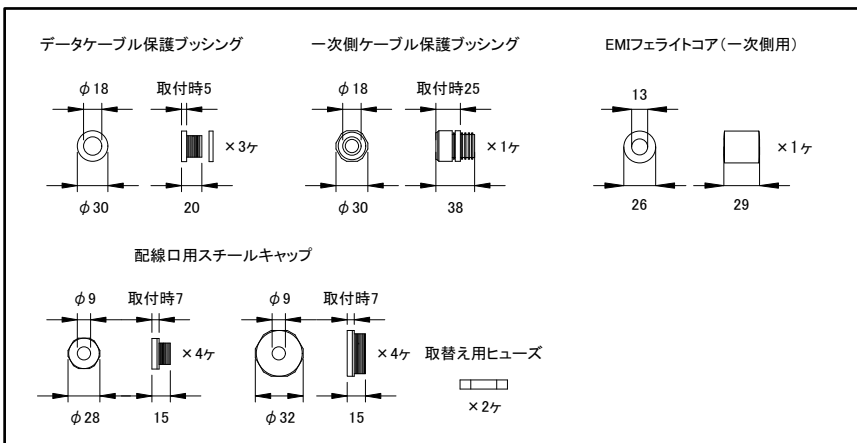

■ 付属品

定格入力電圧	AC100V-AC240V
定格入力電流	1.7A-0.7A(最大)
定格入力周波数	50Hz/60Hz
出力電圧	DC24V
出力電流	2.5A(最大)
出力電力	60W(最大)

部番	部品名	材料	数量	備考	質量	品名	2.3kg
4	カバー	アルミニウム	1	グレー	接続端子	PDS-60ca 24V DMX/Ethernet ピーディーエス60シーエー 24ブイ	
3	電子トランス	-	1	-			
2	基盤	-	1	-	使用環境	CKJ型番	PWR-PDS-60ca-24DE
1	本体	アルミニウム	1	グレー			
						図番	Ver. 4
						作成日	2019年9月11日