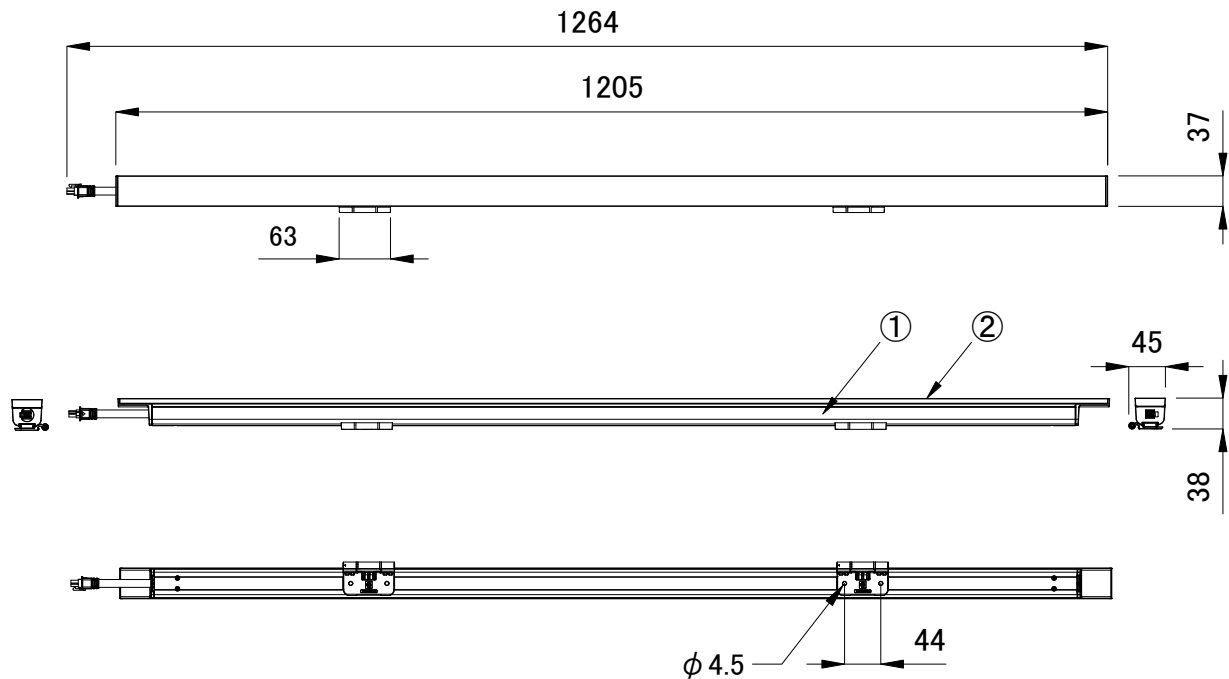

※単位 (mm)

■ 別売品

<input checked="" type="checkbox"/>	品名	CKJ型番
<input type="checkbox"/>	PureStyle/PureStyle Compact 専用リードケーブル 10ft(3m)	CB-PGL-10
<input type="checkbox"/>	PureStyle/PureStyle Compact 専用ジャンパーケーブル 1ft(0.3m)	CB-PGL-01P
<input type="checkbox"/>	PureStyle/PureStyle Compact 専用レール 4ft(1.2m)	ADP-MT-PGL-WH

定格入力電圧	AC100V-AC277V
定格消費電力	28W

					光源	高輝度LED	品名	PureStyle Compact IntelliHue Powercore 4ft ピュースタイル コンパクト インテリヒュー パワーコア 4フット
					ビーム角	100° × 100°		
					接続端子	専用コネクター		
2	レンズ	ポリカーボネート	1	フロスト	使用環境	屋内 温度: -5°C~35°C 湿度: 0%~95% 結露なし	CKJ型番	PGL-CM-HUE-4-01
1	本体	ポリカーボネート	1	白			図番	Ver. 1
部番	部品名	材料	数量	備考	質量	0.75kg	作成日	2024年12月13日