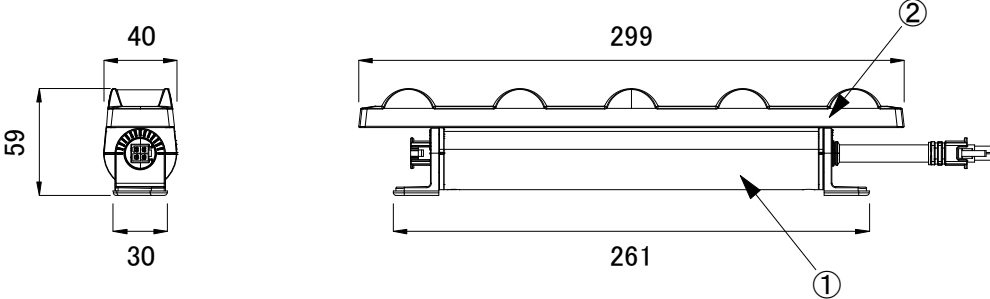

■ PureStyle IntelliHue Powercore 1ft, ナロー/ミディアム

■ PureStyle IntelliHue Powercore 1ft, ワイド

※ 単位 (mm)

■ 別売品 (専用ケーブル)

<input checked="" type="checkbox"/>	品名	CKJ型番
<input type="checkbox"/>	PureStyle 専用リードケーブル 10ft (3m)	CB-PGL-10
<input type="checkbox"/>	PureStyle 専用ジャンパーケーブル 1ft (0.3m)	CB-PGL-01P
<input type="checkbox"/>	PureStyle 専用ジャンパーケーブル 5ft (1.5m)	CB-PGL-05P