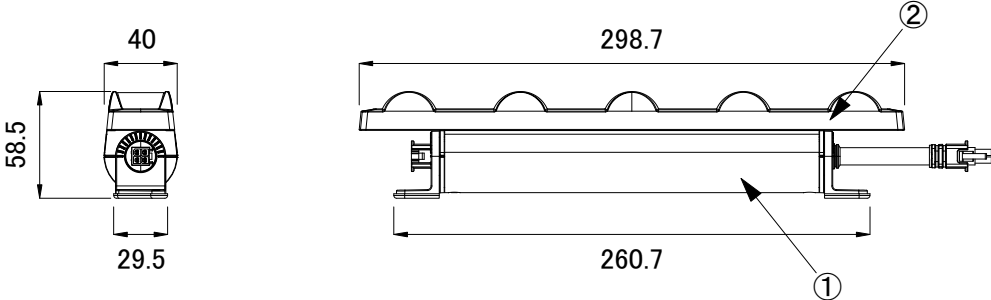

■ PureStyle IntelliHue Powercore 1ft, ナロー/ミディアム

■ PureStyle IntelliHue Powercore 1ft, ワイド

■ 別売品(専用ケーブル)

<input checked="" type="checkbox"/>	品名	CKJ型番
<input type="checkbox"/>	PureStyle 専用リードケーブル 10ft(3m)	CB-PGL-10
<input type="checkbox"/>	PureStyle 専用ジャンパーケーブル 1ft(0.3m)	CB-PGL-01P
<input type="checkbox"/>	PureStyle 専用ジャンパーケーブル 5ft(1.5m)	CB-PGL-05P