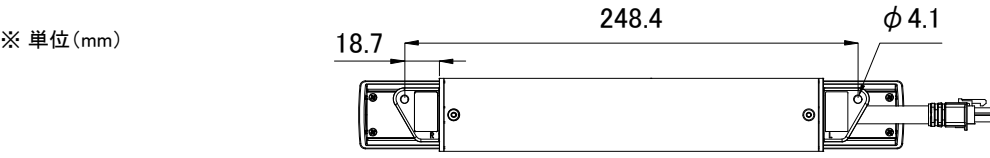

■ PureStyle IntelliHue Powercore 1ft, ナロー/ミディアム

■ PureStyle IntelliHue Powercore 1ft, ワイド

※ 単位 (mm)

■ 別売品 (専用ケーブル)

<input checked="" type="checkbox"/>	品名	CKJ型番
<input type="checkbox"/>	PureStyle 専用リードケーブル 10ft (3m)	CB-PGL-10
<input type="checkbox"/>	PureStyle 専用ジャンパーケーブル 1ft (0.3m)	CB-PGL-01P
<input type="checkbox"/>	PureStyle 専用ジャンパーケーブル 5ft (1.5m)	CB-PGL-05P