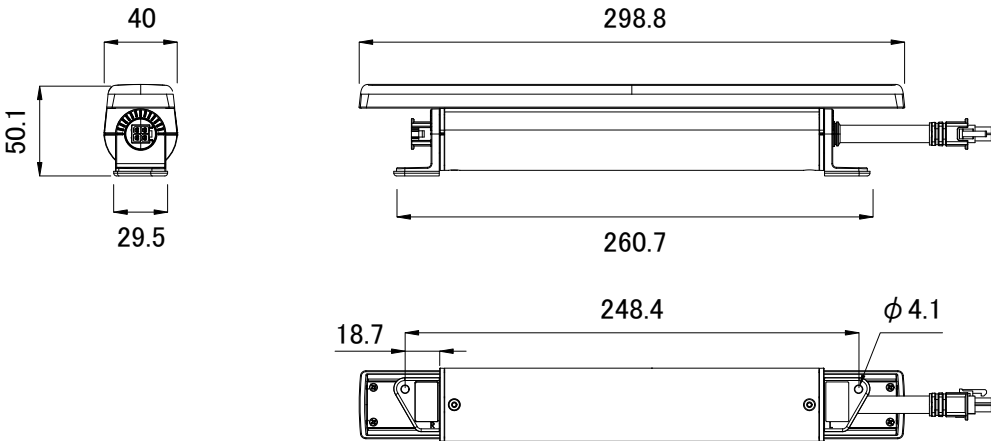

■ PureStyle IntelliHue Powercore 1ft, ナロー/ミディアム

■ PureStyle IntelliHue Powercore 1ft, ワイド

■ 別売品(専用ケーブル)

<input checked="" type="checkbox"/>	品名	CKJ型番
<input type="checkbox"/>	PureStyle 専用リードケーブル 10ft(3m)	CB-PGL-10
<input type="checkbox"/>	PureStyle 専用ジャンパーケーブル 1ft(0.3m)	CB-PGL-01P
<input type="checkbox"/>	PureStyle 専用ジャンパーケーブル 5ft(1.5m)	CB-PGL-05P