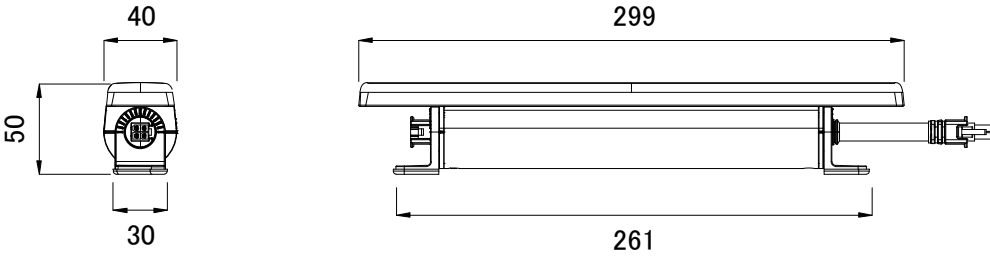

■ PureStyle IntelliHue Powercore 1ft, ナロー/ミディアム

■ PureStyle IntelliHue Powercore 1ft, ワイド

※ 単位 (mm)

■ 別売品 (専用ケーブル)

<input checked="" type="checkbox"/>	品名	CKJ型番
<input type="checkbox"/>	PureStyle 専用リードケーブル 10ft (3m)	CB-PGL-10
<input type="checkbox"/>	PureStyle 専用ジャンパーケーブル 1ft (0.3m)	CB-PGL-01P
<input type="checkbox"/>	PureStyle 専用ジャンパーケーブル 5ft (1.5m)	CB-PGL-05P