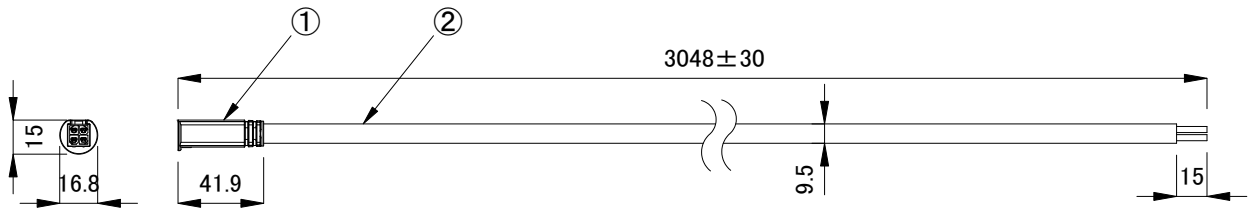

■ 適合製品

<input checked="" type="checkbox"/>	品名
<input type="checkbox"/>	PureStyle IntelliHue Powercore (1ft)
<input type="checkbox"/>	PureStyle IntelliHue Powercore (4ft)

■ 付属品

エンドキャップ×1 光学ディフューザー×2

							品名	PureStyle IntelliHue Powercore 専用リードケーブル(10ft/3m)
							CKJ型番	CB-PGL-10
							図番	Ver. 4
							作成日	2020年4月9日
2	ケーブル	-	1	白				
1	コネクター	-	1	PureStyle側				
部番	部品名	材 料	数量	備 考				