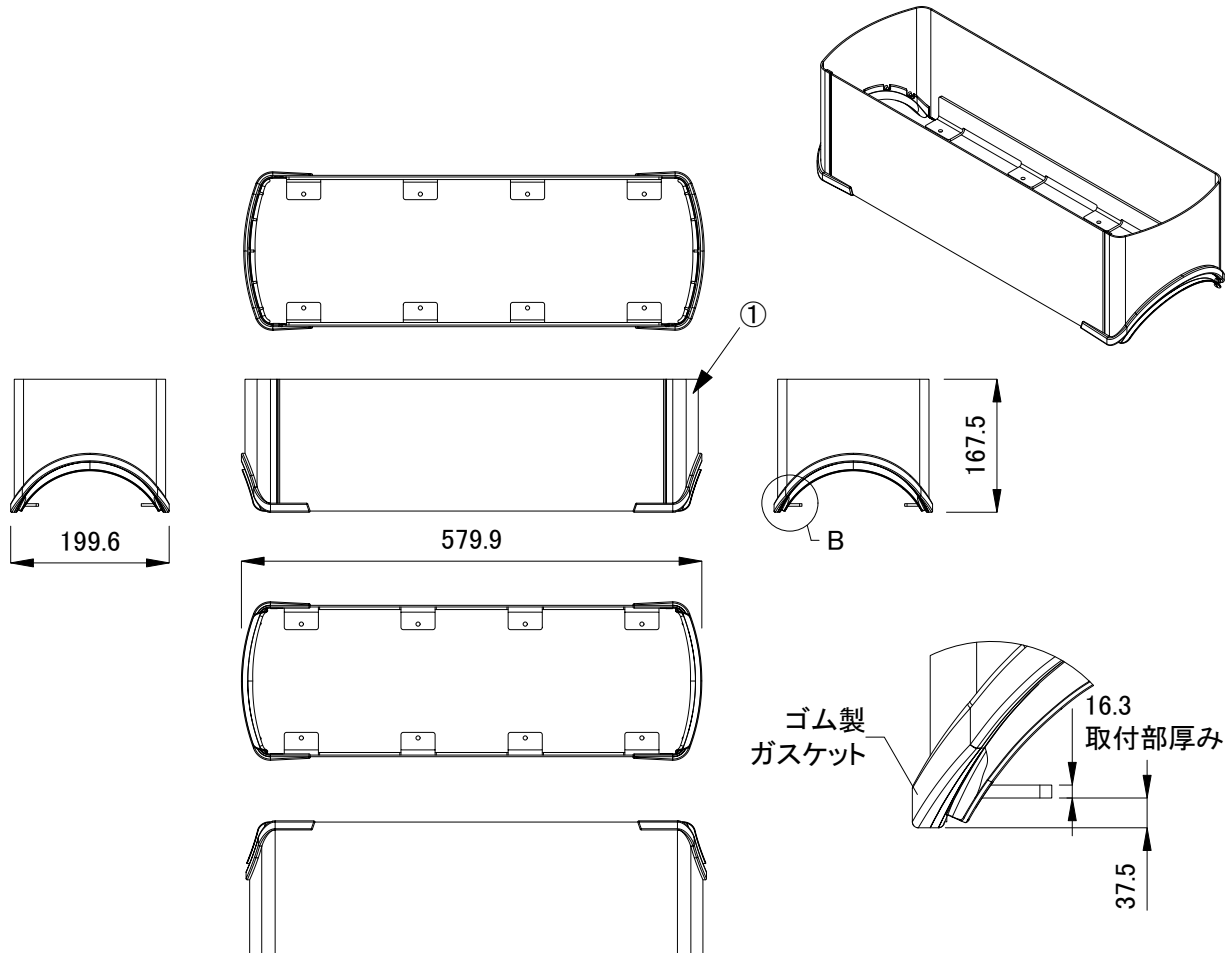

安全に関するご注意

- 必ず適合製品と組み合わせて下さい。落下の原因となります。
- 引っ張ったり、圧力を加えないで下さい。事故の原因となります。
- 器具にしっかりと固定して下さい。緩みがあると原因となります。

■ 適合製品

<input checked="" type="checkbox"/>	品名	CKJ型番	<input checked="" type="checkbox"/>	品名	CKJ型番
<input type="checkbox"/>	ReachElite IntelliHue 100 Powercore	RP-ELT-HUE-100-01	<input type="checkbox"/>	ReachElite High Output IntelliHue 100 Powercore	RP-ELT-HO-HUE-100-01
<input type="checkbox"/>	ReachElite IntelliHue 200 Powercore	RP-ELT-HUE-200-01	<input type="checkbox"/>	ReachElite High Output IntelliHue 200 Powercore	RP-ELT-HO-HUE-200-01
<input type="checkbox"/>	ReachElite IntelliHue 300 Powercore	RP-ELT-HUE-300-01	<input type="checkbox"/>	ReachElite High Output IntelliHue 300 Powercore	RP-ELT-HO-HUE-300-01
<input type="checkbox"/>	ReachElite RGBW 100 Powercore	RP-ELT-RGBW-100-01	<input type="checkbox"/>	ReachElite High Output RGBW 100 Powercore	RP-ELT-HO-RGBW-100-01
<input type="checkbox"/>	ReachElite RGBW 200 Powercore	RP-ELT-RGBW-200-01	<input type="checkbox"/>	ReachElite High Output RGBW 200 Powercore	RP-ELT-HO-RGBW-200-01
<input type="checkbox"/>	ReachElite RGBW 300 Powercore	RP-ELT-RGBW-300-01	<input type="checkbox"/>	ReachElite High Output RGBW 300 Powercore	RP-ELT-HO-RGBW-300-01
<input type="checkbox"/>	ReachElite RGBA 100 Powercore	RP-ELT-RGBA-100-01	<input type="checkbox"/>	ReachElite High Output RGBA 100 Powercore	RP-ELT-HO-RGBA-100-01
<input type="checkbox"/>	ReachElite RGBA 200 Powercore	RP-ELT-RGBA-200-01	<input type="checkbox"/>	ReachElite High Output RGBA 200 Powercore	RP-ELT-HO-RGBA-200-01
<input type="checkbox"/>	ReachElite RGBA 300 Powercore	RP-ELT-RGBA-300-01	<input type="checkbox"/>	ReachElite High Output RGBA 300 Powercore	RP-ELT-HO-RGBA-300-01

							品名	ReachElite用 グレアシールド
							CKJ型番	AS-RE-GS-01
							図番	Ver. 1.1
1	本体	アルミダイキャスト 粉体塗装仕上げ	1	-		1.8kg	作成日	2022年6月23日
部番	部品名	材料	数量	備考	質量			