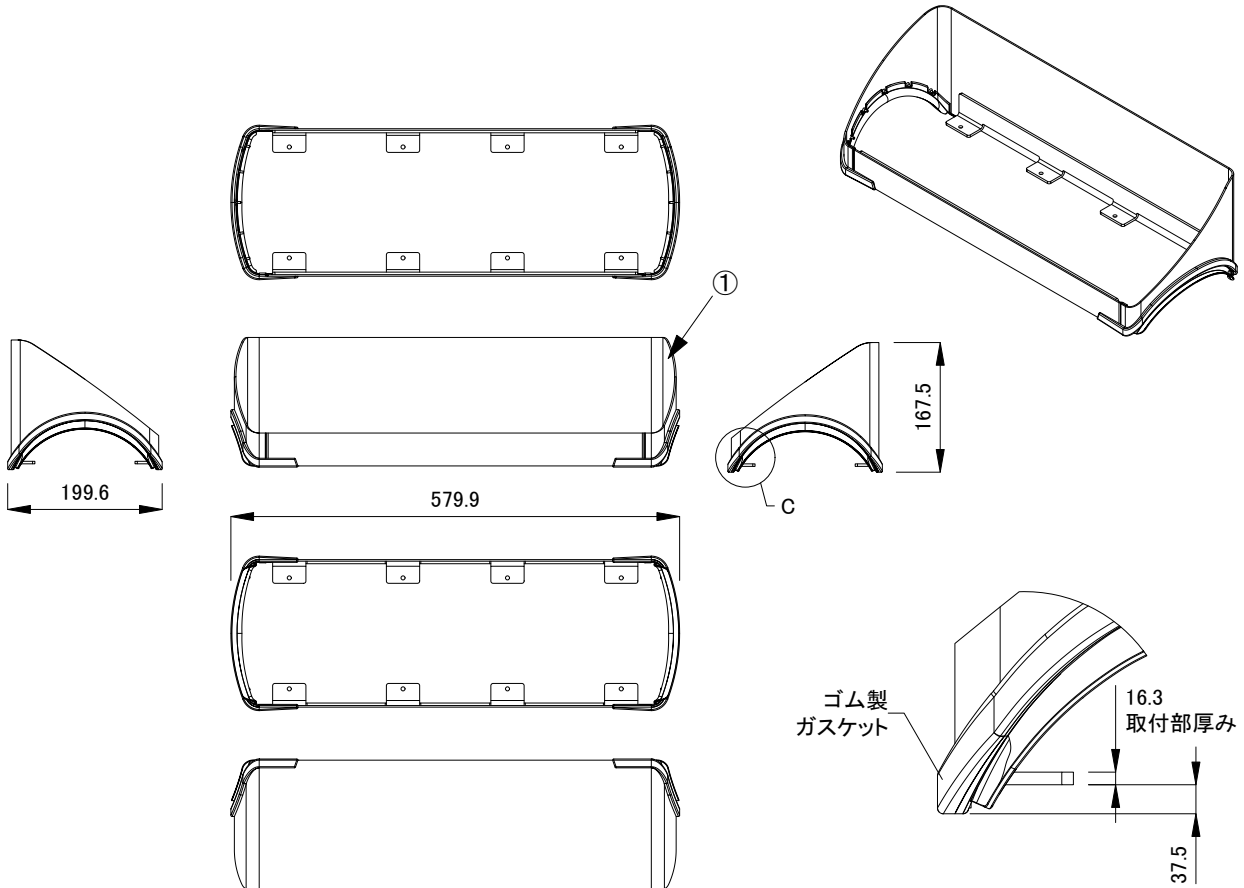

**安全に関するご注意**

1. 必ず適合製品と組み合わせて下さい。落下の原因となります。
2. 引っ張ったり、圧力を加えないで下さい。事故の原因となります。
3. 器具にしっかりと固定して下さい。緩みがあると原因となります。

■ 適合製品

<input checked="" type="checkbox"/>	品名	CKJ型番	<input checked="" type="checkbox"/>	品名	CKJ型番
<input type="checkbox"/>	ReachElite IntelliHue 100 Powercore	RP-ELT-HUE-100-01	<input type="checkbox"/>	ReachElite High Output IntelliHue 100 Powercore	RP-ELT-HO-HUE-100-01
<input type="checkbox"/>	ReachElite IntelliHue 200 Powercore	RP-ELT-HUE-200-01	<input type="checkbox"/>	ReachElite High Output IntelliHue 200 Powercore	RP-ELT-HO-HUE-200-01
<input type="checkbox"/>	ReachElite IntelliHue 300 Powercore	RP-ELT-HUE-300-01	<input type="checkbox"/>	ReachElite High Output IntelliHue 300 Powercore	RP-ELT-HO-HUE-300-01
<input type="checkbox"/>	ReachElite RGBW 100 Powercore	RP-ELT-RGBW-100-01	<input type="checkbox"/>	ReachElite High Output RGBW 100 Powercore	RP-ELT-HO-RGBW-100-01
<input type="checkbox"/>	ReachElite RGBW 200 Powercore	RP-ELT-RGBW-200-01	<input type="checkbox"/>	ReachElite High Output RGBW 200 Powercore	RP-ELT-HO-RGBW-200-01
<input type="checkbox"/>	ReachElite RGBW 300 Powercore	RP-ELT-RGBW-300-01	<input type="checkbox"/>	ReachElite High Output RGBW 300 Powercore	RP-ELT-HO-RGBW-300-01
<input type="checkbox"/>	ReachElite RGBA 100 Powercore	RP-ELT-RGBA-100-01	<input type="checkbox"/>	ReachElite High Output RGBA 100 Powercore	RP-ELT-HO-RGBA-100-01
<input type="checkbox"/>	ReachElite RGBA 200 Powercore	RP-ELT-RGBA-200-01	<input type="checkbox"/>	ReachElite High Output RGBA 200 Powercore	RP-ELT-HO-RGBA-200-01
<input type="checkbox"/>	ReachElite RGBA 300 Powercore	RP-ELT-RGBA-300-01	<input type="checkbox"/>	ReachElite High Output RGBA 300 Powercore	RP-ELT-HO-RGBA-300-01

									品名	ReachElite用 ハーフグレアシールド
									CKJ型番	AS-RE-HGS-01
									図番	Ver. 1.1
									作成日	2022年6月23日
1	本体	アルミダイキャスト 粉体塗装仕上げ	1	-						
部番	部品名	材料	数量	備考	質量	1.8kg				