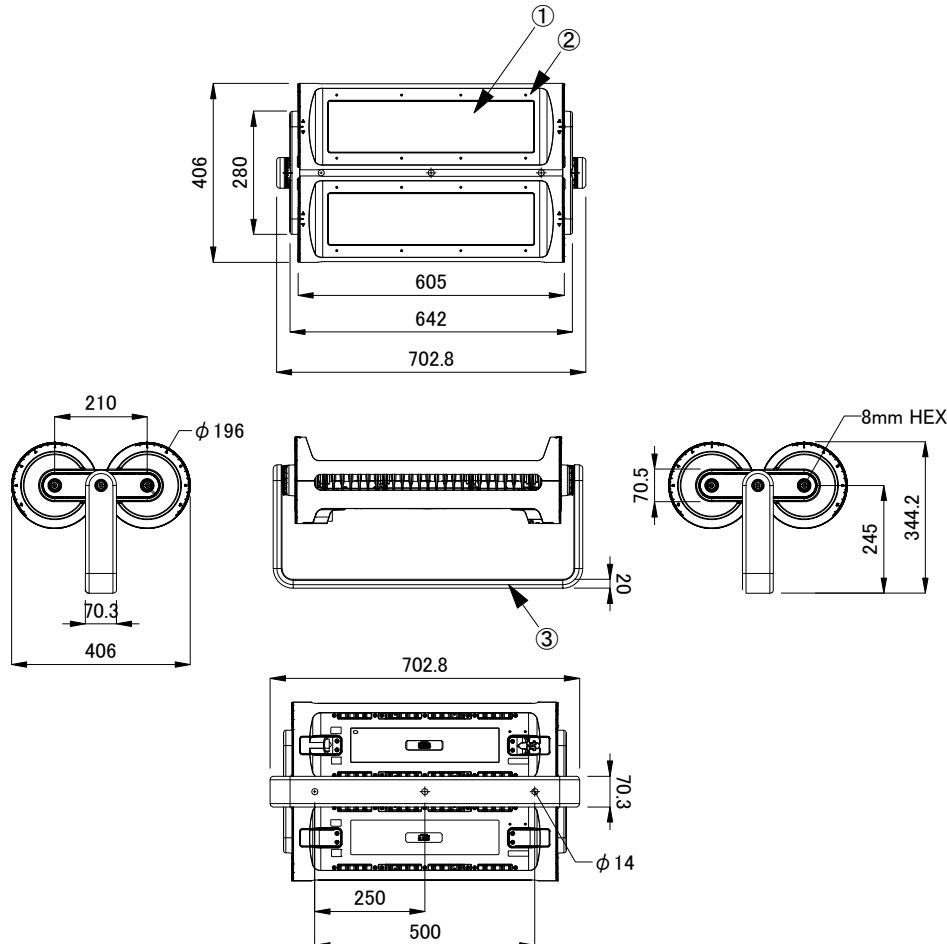

■ 別売品(専用拡散レンズ/ベゼル付) ※1枚分

<input checked="" type="checkbox"/>	品名	CKJ型番	<input checked="" type="checkbox"/>	品名	CKJ型番
<input type="checkbox"/>	ReachElite 専用拡散レンズ 5° (ベゼル付)	AS-RE-LENS-5-01	<input type="checkbox"/>	ReachElite 専用拡散レンズ 60° (ベゼル付)	AS-RE-LENS-60-01
<input type="checkbox"/>	ReachElite 専用拡散レンズ 10° (ベゼル付)	AS-RE-LENS-10-01	<input type="checkbox"/>	ReachElite 専用拡散レンズ 80° (ベゼル付)	AS-RE-LENS-80-01
<input type="checkbox"/>	ReachElite 専用拡散レンズ 20° (ベゼル付)	AS-RE-LENS-20-01	<input type="checkbox"/>	ReachElite 専用拡散レンズ 10° × 40° (ベゼル付)	AS-RE-LENS-1040-01
<input type="checkbox"/>	ReachElite 専用拡散レンズ 40° (ベゼル付)	AS-RE-LENS-40-01			

■ 別売品(専用ケーブル)

<input checked="" type="checkbox"/>	品名	CKJ型番
<input type="checkbox"/>	Reach 専用リードケーブル 10ft(3m)	CB-CGZP-10-02
<input type="checkbox"/>	Reach 専用リードケーブル 50ft(15m)	CB-CGZP-50-02

定格入力電圧	AC100V-AC277V
定格入力電流	0.72A-2A
定格消費電力	200W