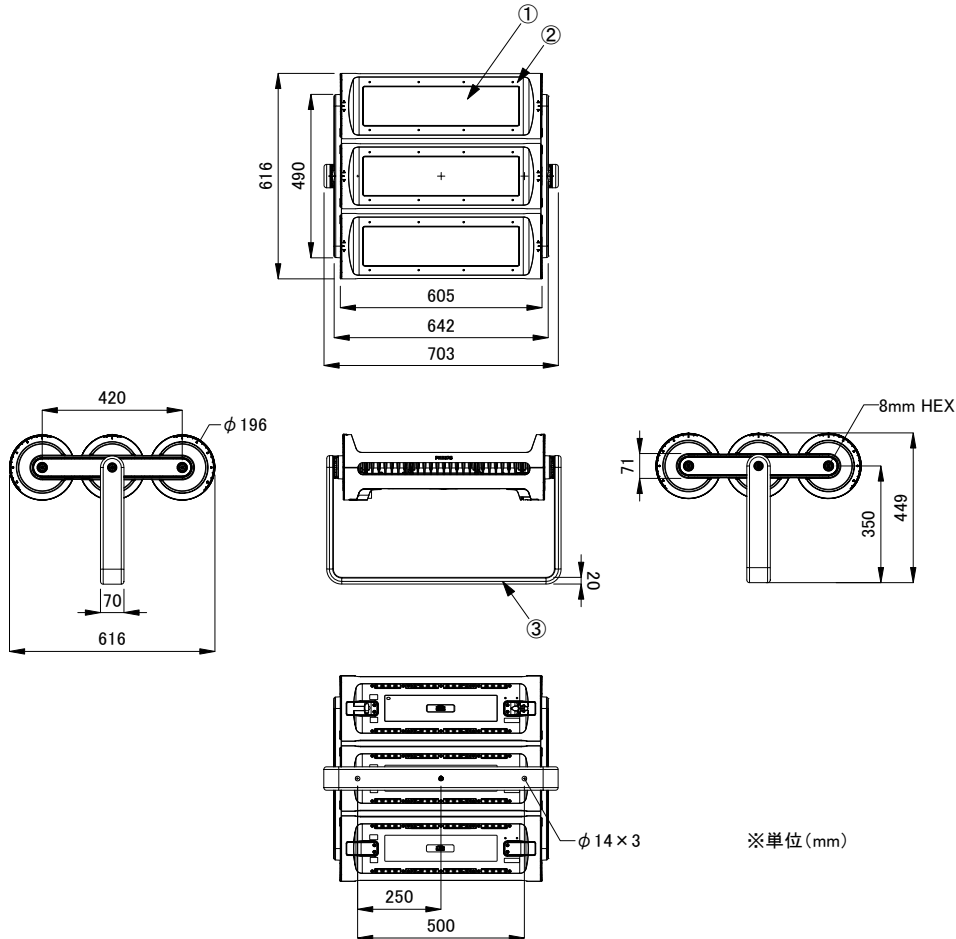

安全に関するご注意

1. 防雨型器具です。
浴室などの湿度の高くなる場所には取り付けしないで下さい。
絶縁不良による感電、火災の原因となることがあります。
2. 合板やベニヤなどの柔らかい木材には取り付けしないで下さい。
取り付けなどの不備がありますと落下の原因となることがあります。

＜使用上の注意＞

- * 被照射物への照射距離が近く、長時間照射された場合材質によっては変退色するものがありますのでご注意ください。
- * 点灯中の器具の近くで長時間の作業をしたり器具を直視しないでください。
- * 器具の近くに障害物を置かないでください。
- * 器具の点検や交換が不可能な個所には設置しないでください。
- * 湾岸隣接地域では、塩害により短期間で錆が発生する場合があります。

■ 別売品 (専用拡散レンズ/ベゼル付) ※1枚分

<input checked="" type="checkbox"/>	品名	CKJ型番	<input checked="" type="checkbox"/>	品名	CKJ型番
<input type="checkbox"/>	ReachElite 専用拡散レンズ 5° (ベゼル付)	AS-RE-LENS-5-01	<input type="checkbox"/>	ReachElite 専用拡散レンズ 60° (ベゼル付)	AS-RE-LENS-60-01
<input type="checkbox"/>	ReachElite 専用拡散レンズ 10° (ベゼル付)	AS-RE-LENS-10-01	<input type="checkbox"/>	ReachElite 専用拡散レンズ 80° (ベゼル付)	AS-RE-LENS-80-01
<input type="checkbox"/>	ReachElite 専用拡散レンズ 20° (ベゼル付)	AS-RE-LENS-20-01	<input type="checkbox"/>	ReachElite 専用拡散レンズ 10° × 40° (ベゼル付)	AS-RE-LENS-1040-01
<input type="checkbox"/>	ReachElite 専用拡散レンズ 40° (ベゼル付)	AS-RE-LENS-40-01			

■ 別売品 (専用ケーブル)

<input checked="" type="checkbox"/>	品名	CKJ型番
<input type="checkbox"/>	Reach 専用リードケーブル 10ft (3m)	CB-CGZP-10-02

定格入力電圧	AC100V-AC277V
定格入力電流	1.08A-3A
定格消費電力	300W

部番	部品名	材料	数量	備考	質量	光源	高輝度LED	品名	ReachElite IntelliHue 300 Powercore gen2 リーチエリート インテリヒュー 300 パワーコア ジェネレーション2
						光束角	3°	CKJ型番	RP-ELT-HUE-300-02
						塗装	重耐塩仕様	図番	Ver. 2
3	アーム	アルミダイキャスト 粉体塗装仕上げ	1	-		接続端子	専用コネクタ	作成日	2022年12月8日
2	本体	アルミダイキャスト 粉体塗装仕上げ	1	-		使用環境	屋内外 IP66 温度: -5°C~35°C 湿度: 0%~95% 結露なし		
1	レンズ	強化ガラス	1	透明					
					41kg				