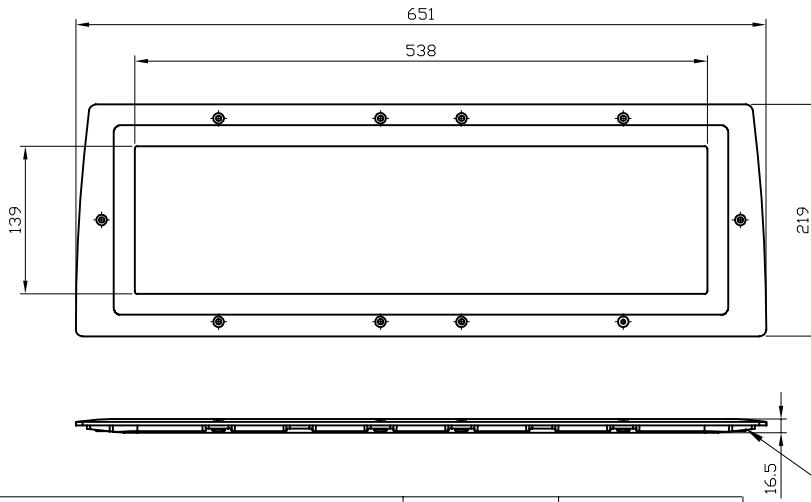

## 安全に関するご注意

1. 必ず適合製品と組み合わせてください。落下の原因となります。
2. 引っ張ったり、圧力を加えないでください。事故の原因になります。
3. 器具にしっかりと固定してください。緩みがあると落下の原因となります。

### <使用上の注意>

\* 湾岸地域では塩害により錆が発生する場合があります。

スプレッドレンズ

ベゼル

適合製品名	12 NC	CKJ型番
COLORREACH POWERCORE, UL/CE UPGRADE	910503703934	CRP-02
IW REACH POWERCORE, UPGRADE	910503703935	iW-RPC-02
EW REACH POWERCORE, 2700K, UPGRADE	910503703936	eW-RPC-27-02
EW REACH POWERCORE, 4000K, UPGRADE	910503703937	eW-RPC-40-02
COLORREACH COMPACT POWERCORE, UPGRADE, CE	910503704176	CRP-CM-02
IW REACH COMPACT POWERCORE, UPGRADE, CE	910503704181	iW-RPC-CM-02
EW REACH COMPACT POWERCORE, 2700K, UPGRADE, CE	910503704182	eW-RPC-CM-27-02
EW REACH COMPACT POWERCORE, 4000K, UPGRADE, CE	910503704185	eW-RPC-CM-40-02

※Reach Powercore1台にレンズ及びベゼルは2枚必要です。

※Reach Compact Powercore1台にレンズ及びベゼルは1枚必要です。

### Reach Powercore Spread Lens

品名	12 NC	12 NC	質量
Reach Powercore Spread Lens, 13°	910503700506	AS-CRP-LENS-13	レンズ 0.36kg
Reach Powercore Spread Lens, 23°	910503700507	AS-CRP-LENS-23	
Reach Powercore Spread Lens, 40°	910503700508	AS-CRP-LENS-40	
Reach Powercore Spread Lens, 63°	910503700509	AS-CRP-LENS-63	ベゼル 1.68kg
Reach Powercore Spread Lens, 5° x17°	910503700510	AS-CRP-LENS-517	
Reach Powercore Spread Lens, 8°	910503700511	AS-CRP-LENS-8	