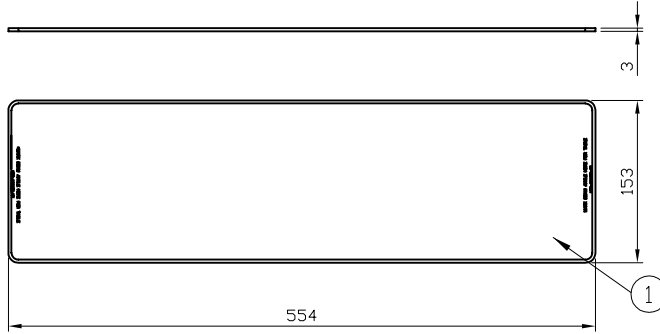

### <使用上の注意>

\* 湾岸地域では塩害により錆が発生する場合があります。

スプレッドレンズ

ベゼル

適合製品名	12 NC	CKJ型番
COLORREACH POWERCORE, UL/CE UPGRADE	910503703934	CRP-02
IW REACH POWERCORE, UPGRADE	910503703935	iW-RPC-02
EW REACH POWERCORE, 2700K, UPGRADE	910503703936	eW-RPC-27-02
EW REACH POWERCORE, 4000K, UPGRADE	910503703937	eW-RPC-40-02
COLORREACH COMPACT POWERCORE, UPGRADE, CE	910503704176	CRP-CM-02
IW REACH COMPACT POWERCORE, UPGRADE, CE	910503704181	iW-RPC-CM-02
EW REACH COMPACT POWERCORE, 2700K, UPGRADE, CE	910503704182	eW-RPC-CM-27-02
EW REACH COMPACT POWERCORE, 4000K, UPGRADE, CE	910503704185	eW-RPC-CM-40-02