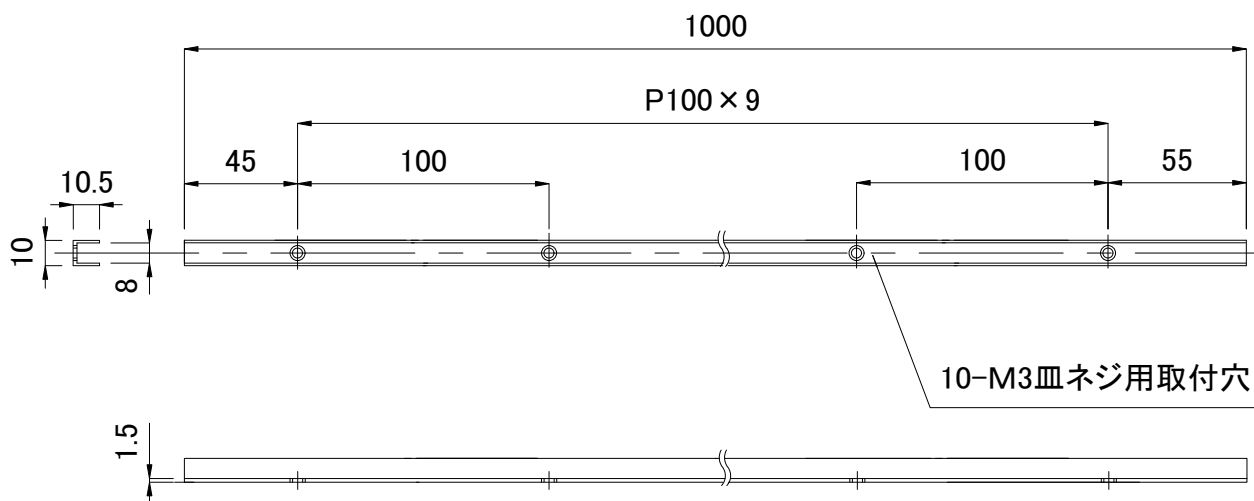

安全に関するご注意

1. 必ず適合製品と組み合わせて下さい。
落下の原因となります。
2. 引っ張ったり、圧力を加えないで下さい。
事故の原因となります。
3. 器具にしっかりと固定して下さい。
緩みがあると落下の原因となります。

■ 施工時の注意:

- ① 天井や壁面へ取付ける場合、灯具落下防止のため、
固定具(AX-KIT-SP-SCA-4)と組み合わせてご使用下さい。
(1mあたり4個)
- ② 固定はビス止めで確実に行って下さい。
- ③ 最小曲げ半径は、水平方向に30R以上として下さい。

■ 補足事項

- ・ ネジは付属しておりません。
市販M3サラネジをご使用下さい。

					品名	SILICONE α RGB専用 取付レール(直線用)
					CKJ型番	AX-ADP-MT-SCA-ST
					図番	Ver. 1
					作成日	2019年12月4日
					-	-