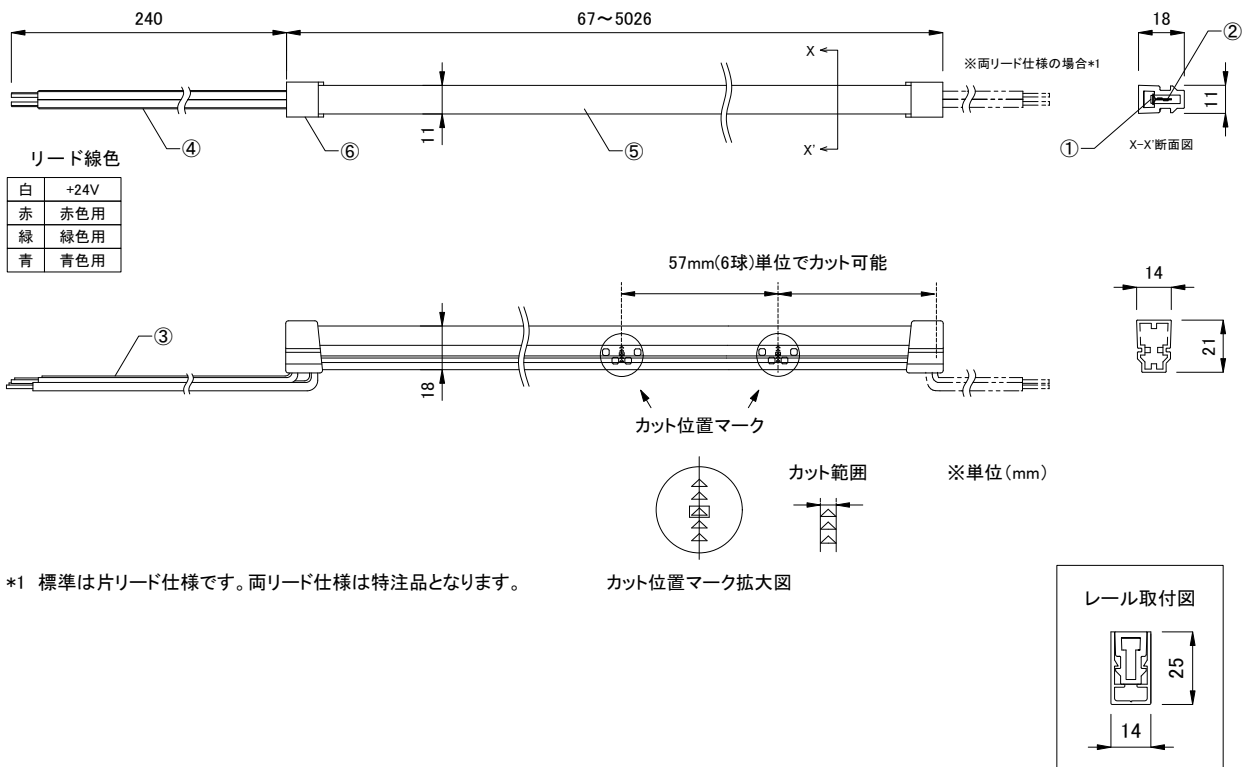

- * 被照射物への照射距離が近く、長時間照射された場合、材質によっては変色するものがありますのでご注意下さい。
- * 点灯中の器具の近くで長時間の作業をしたり、器具を直視しないで下さい。
- * 器具の点検や交換が不可能な箇所には設置しないで下さい。
- * 製品の最小曲げ半径はR60mm(光軸水平方向)です。
光軸垂直方向の曲げはできません。
故障の原因となりますので、必ずお守り下さい。
- * 腐食性ガス、可燃性ガスなどの発生する場所では、故障・感電・火災の原因となりますので、以下の場合はご使用になれません。
 - ・ゴム(及びそれを含む加工品)や段ボールなど硫黄成分を含む部材が近くにある場合。
 - ・温泉など硫黄成分を含む環境で使用する場合。
- * 湾岸隣接地域では、塩害によりオプションパーツ等に短期間で錆が発生する場合があります。

■ 別売品

品名	CKJ型番
SILICONE α 専用取付レール(直線用)	AX-ADP-MT-SCA-D-RGB-ST
SILICONE α 専用取付レール(曲線用)	AX-ADP-MT-SCA-D-RGB-CV
SILICONE α RGB専用エンドキャップ(4個入)	AX-KIT-TER-SCA-RGB-4

定格入力電圧	DC24V
定格消費電力	10W/m

部番	部品名	材料	備考	質量	光源	赤, 緑, 青	品名	SILICONE α RGB シリコン アルファ アールジービー	
6	エンドキャップ	シリコーン	フロスト	配光	120°		CKJ型番	AX-SCA-RGB-02	
5	シリコーンケース	シリコーン	クリア	全光束	赤: 110 lm/m 緑: 230 lm/m 青: 40 lm/m				
4	リード線(V-)/赤, 緑, 青	被覆:シリコーン	AWG 20	使用環境	屋内外 IP67相当 耐塵防浸形 温度: -5°C~35°C 湿度: 0%~85% 結露なし ※水中使用は不可		図番	Ver. 6	
3	リード線(V+)/白	被覆:シリコーン	AWG 20					作成日	2023年2月27日
2	FPC基板	-	-						
1	LEDチップ	-	-						
部番	部品名	材料	備考	質量	180g/m				