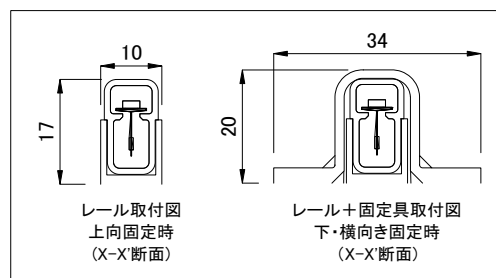

### ＜使用上の注意＞

- \* 被照射物への照射距離が近く、長時間照射された場合、材質によっては変色するものがありますのでご注意下さい。
- \* 点灯中の器具の近くで長時間の作業をしたり、器具を直視しないで下さい。
- \* 器具の点検や交換が不可能な箇所には設置しないで下さい。
- \* 製品の最小曲半径はR30mm(光軸水平方向)です。  
光軸垂直方向の曲げはできません。  
故障の原因となりますので、必ずお守り下さい。
- \* 腐食性ガス、可燃性ガスなどの発生する場所では、故障・感電・火災の原因となりますので、以下の場合はご使用になれません。
  - ・ゴム(及びそれを含む加工品)や段ボールなど硫黄成分を含む部材が近くにある場合。
  - ・温泉など硫黄成分を含む環境で使用する場合。