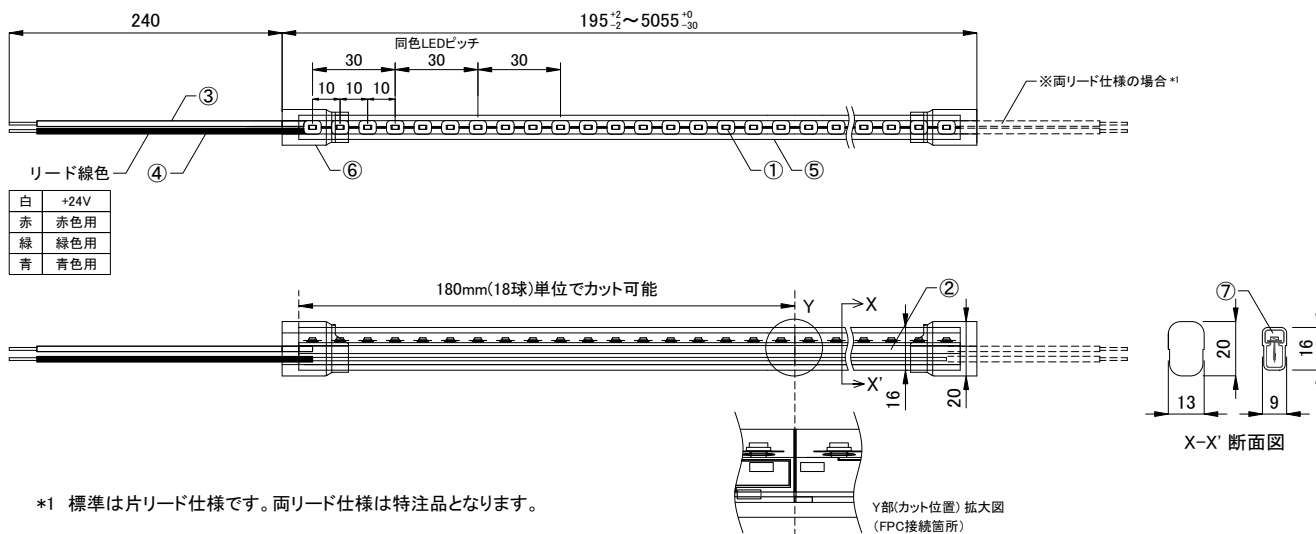

### ＜使用上の注意＞

- \* 被照射物への照射距離が近く、長時間照射された場合、材質によっては変色するものがありますのでご注意下さい。
- \* 点灯中の器具の近くで長時間の作業をしたり、器具を直視しないで下さい。
- \* 器具の点検や交換が不可能な箇所には設置しないで下さい。
- \* 製品の最小曲半径はR30mm(光軸水平方向)です。  
光軸垂直方向の曲げはできません。  
故障の原因となりますので、必ずお守り下さい。
- \* 腐食性ガス、可燃性ガスなどの発生する場所では、故障・感電・火災の原因となりますので、以下の場合はご使用になれません。
  - ・ゴム(及びそれを含む加工品)や段ボールなど硫黄成分を含む部材が近くにある場合。
  - ・温泉など硫黄成分を含む環境で使用する場合。

### ■ 別売品

品名	CKJ型番
SILICONE α 専用取付レール(直線用)	AX-ADP-MT-SCA-ST
SILICONE α 専用取付レール(曲線用)	AX-ADP-MT-SCA-CV
SILICONE α 専用取付固定パネキット(4個入)	AX-KIT-SP-SCA-4
SILICONE α 専用エンドキャップキット(2個入)	AX-KIT-TER-SCA-2
SILICONE α 専用エンドキャップキット(4個入)	AX-KIT-TER-SCA-4