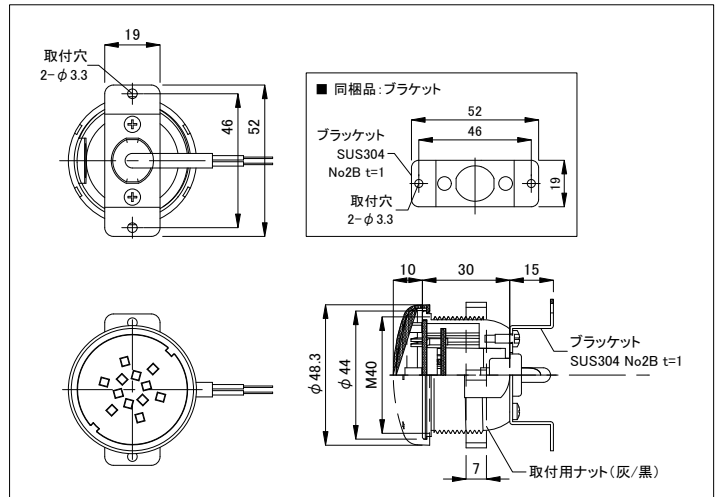

■ 同梱ブラケット取付時

■ オプション別売品

☒	品名	CKJ型番
☐	StainedLight Micro 専用レンズ, 乳白	ELM-DOT-MC-LENS-TL
☐	StainedLight Micro 専用レンズ, フロスト	ELM-DOT-MC-LENS-FR
☐	StainedLight Micro 専用取付用ナット, 灰	ELM-DOT-MC-NUT-GR
☐	StainedLight Micro 専用取付用ナット, 黒	ELM-DOT-MC-NUT-BK

☒	品名	CKJ型番
☐	StainedLight Micro, 白	ELM-DOT-MC-WH-02
☐	StainedLight Micro, 黒	ELM-DOT-MC-BK-02

定格入力電圧	DC24V
定格入力電流	0.125A
定格消費電力	3W

					光源	高輝度LED	品名	StainedLight Micro ステンドライト マイクロ
					ビーム角	116°		
					LED個数	3in1 (R,G,B) × 12個		
					付属ケーブル	VCTF 0.3mm × 4C 外径 6.0mm (白/黒) 長さ 1m (末端ばら線)		
2	レンズ	ポリカーボネート	1	クリア	使用環境	屋内外 IP66 温度: -20°C ~ 40°C 湿度: 0% ~ 95% 結露なし	CKJ型番	別途記載
1	本体	ポリカーボネート	1	白/黒				
部番	部品名	材 料	数量	備 考	質 量	160g (ケーブル除く)	図 番	Ver. 4
							作成日	2021年9月27日