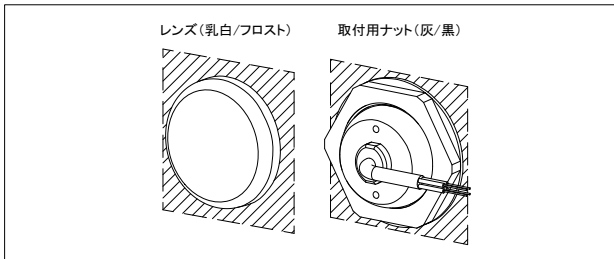

安全に関するご注意

1. 防雨型器具です。
  浴室などの湿度の高くなる場所には取り付けしないで下さい。
  絶縁不良による感電、火災の原因となることがあります。
2. 合板やベニヤなどの柔らかい木材には取り付けしないで下さい。
  取り付けなどの不備があると落下の原因となることがあります。

＜使用上の注意＞

- 被照射物への照射距離が近く、長時間照射された場合材質によっては変退色するものがありますのでご注意ください。
- 点灯中の器具の近くで長時間の作業をしたり器具を直視しないでください。
- 器具の近くに障害物を置かないでください。
- 器具の点検や交換が不可能な個所には設置しないでください。
- 湾岸隣接地域では、塩害により短期間で錆が発生する場合があります。

■ オプション品取付時

■ 同梱ブラケット取付時

■ オプション別売品

☒	品名	CKJ型番
☐	StainedLight Micro 専用レンズ, 乳白	ELM-DOT-MC-LENS-TL
☐	StainedLight Micro 専用レンズ, フロスト	ELM-DOT-MC-LENS-FR
☐	StainedLight Micro 専用取付用ナット, 灰	ELM-DOT-MC-NUT-GR
☐	StainedLight Micro 専用取付用ナット, 黒	ELM-DOT-MC-NUT-BK

☒	品名	CKJ型番
☐	StainedLight Micro, 白	ELM-DOT-MC-WH-02
☐	StainedLight Micro, 黒	ELM-DOT-MC-BK-02

定格入力電圧	DC24V
定格入力電流	0.125A
定格消費電力	3W

					光源	高輝度LED	品名	StainedLight Micro ステンドライト マイクロ
					ビーム角	116°		
					LED個数	3in1 (R,G,B) × 12個		
					付属ケーブル	VCTF 0.3mm × 4C 外径 6.0mm (白/黒) 長さ 1m (末端ばら線)		
2	レンズ	ポリカーボネート	1	クリア	使用環境	屋内外 IP66 温度: -20°C ~ 40°C 湿度: 0% ~ 95% 結露なし	CKJ型番	別途記載
1	本体	ポリカーボネート	1	白/黒				
部番	部品名	材 料	数量	備 考	質 量	160g (ケーブル除く)	図 番	Ver. 4
							作成日	2021年9月27日