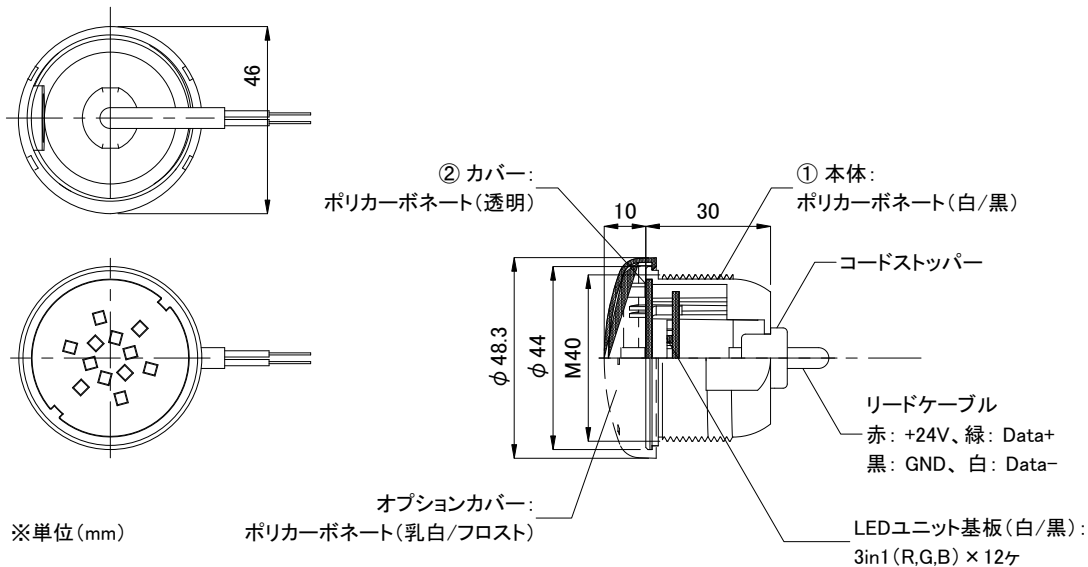

安全に関するご注意

1. 防雨型器具です。
浴室などの湿度の高くなる場所には取り付けしないで下さい。
絶縁不良による感電、火災の原因となることがあります。
2. 合板やベニヤなどの柔らかい木材には取り付けしないで下さい。
取り付けなどの不備があると落下の原因となることがあります。

＜使用上の注意＞

- * 被照射物への照射距離が近く、長時間照射された場合材質によっては変退色するものがありますのでご注意ください。
- * 点灯中の器具の近くで長時間の作業をしたり器具を直視しないでください。
- * 器具の近くに障害物を置かないでください。
- * 器具の点検や交換が不可能な個所には設置しないでください。
- * 湾岸隣接地域では、塩害により短期間で錆が発生する場合があります。

| | |
|--------|--------|
| 定格入力電圧 | DC24V |
| 定格入力電流 | 0.125A |
| 定格消費電力 | 3W |

| | | | | | | | | |
|----|-----|----------|----|-----|--------|--|-------|------------------------------------|
| | | | | | 光源 | 高輝度LED | 品名 | StainedLight Micro ステンドライト マイクロ |
| | | | | | ビーム角 | 116° | | |
| | | | | | LED個数 | 3in1 (R,G,B) × 12個 | | |
| | | | | | 付属ケーブル | VCTF 0.3mm × 4C 外径 6.0mm (白/黒) 長さ 1m (末端ばら線) | | |
| 2 | レンズ | ポリカーボネート | 1 | クリア | 使用環境 | 屋内外 IP66 温度: -20°C ~ 40°C 湿度: 0% ~ 95% 結露なし | CKJ型番 | 別途記載 |
| 1 | 本体 | ポリカーボネート | 1 | 白/黒 | | | | |
| 部番 | 部品名 | 材 料 | 数量 | 備 考 | 質 量 | 160g (ケーブル除く) | 図 番 | Ver. 4 |
| | | | | | | | 作成日 | 2021年9月27日 |