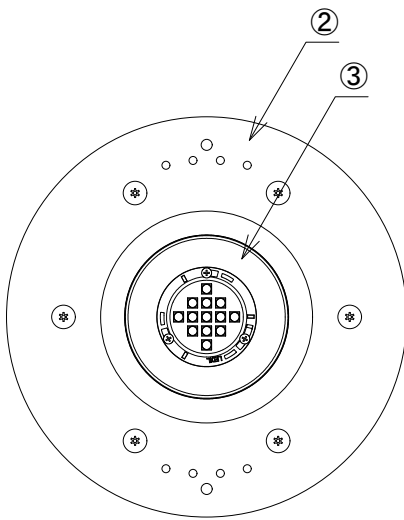

施工上の注意

1. この器具は水中専用器具です。
空中での点灯検査は1分以内としてください。
2. 塩水、温泉水中に取り付けしないでください。
3. 水深5m以内でご使用ください。

＜使用上の注意＞

- * 被照射物への照射距離が近く、長時間照射された場合材質によっては変退色するものがありますのでご注意ください。
- * 点灯中の器具の近くで長時間の作業をしたり器具を直視しないでください。
- * 器具の近くに障害物を置かないでください。
- * 器具の点検や交換が不可能な個所には設置しないでください。

2PNCT 3芯2mm²
 白: V+
 黒: GND
 緑: アース

<input checked="" type="checkbox"/>	品名	CKJ型番
<input type="checkbox"/>	Underwater-Light RGBW 25W(ケーブル10m付)	ELM-UW-LO-RGBW-10M-01
<input type="checkbox"/>	Underwater-Light RGBW 25W(ケーブル30m付)	ELM-UW-LO-RGBW-30M-01
<input type="checkbox"/>	Underwater-Light RGBW 25W(ケーブル50m付)	ELM-UW-LO-RGBW-50M-01

入力電圧	DC24V
消費電力	25W

部番	部品名	材料	数量	備考	質量	光源色	配光	接続	使用環境	品名	CKJ型番	図番	作成日
						赤,緑,青,白(5700K)	59°	灯具付属ケーブル (2PNCT 3芯2mm ²)	IP68 温度: -10~40°C 水温: 40°C以下 水深: 5m以内	Underwater-Light RGBW アンダーウォーター ライト アールジービーホワイト	別途記載	Ver. 1	2021年3月16日
4	ケーブル	キャプタイヤケーブル	1	外径φ11.5mm									
3	前面ガラス	強化ガラス	1	-									
2	前面カバー	ステンレス	1	-									
1	本体	ステンレス	1	-									
					1.9kg(ケーブルは含まない)								