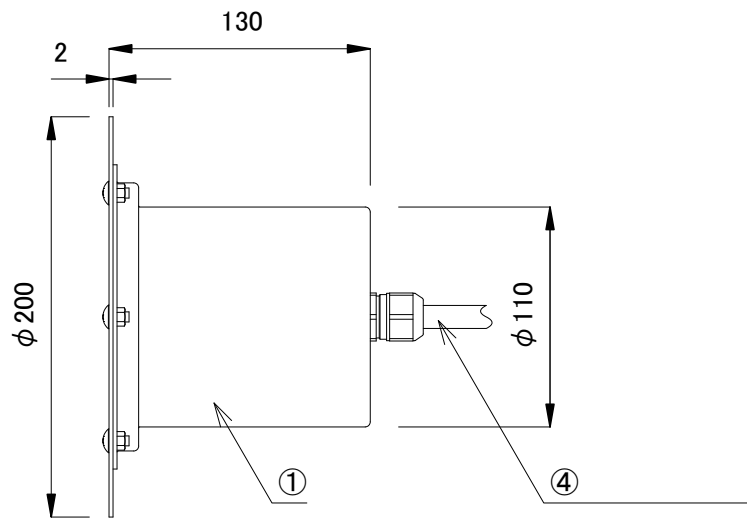

施工上の注意

1. この器具は水中専用器具です。
空中での点灯検査は1分以内としてください。
2. 塩水、温泉水中に取り付けしないでください。
3. 水深5m以内でご使用ください。

＜使用上の注意＞

- * 被照射物への照射距離が近く、長時間照射された場合材質によっては変退色するものがありますのでご注意ください。
- * 点灯中の器具の近くで長時間の作業をしたり器具を直視しないでください。
- * 器具の近くに障害物を置かないでください。
- * 器具の点検や交換が不可能な個所には設置しないでください。

2PNCT 3芯2mm²
 白: V+
 黒: GND
 緑: アース

<input checked="" type="checkbox"/>	品名	CKJ型番
<input type="checkbox"/>	Underwater-Light RGBW 25W(ケーブル10m付)	ELM-UW-LO-RGBW-10M-01
<input type="checkbox"/>	Underwater-Light RGBW 25W(ケーブル30m付)	ELM-UW-LO-RGBW-30M-01
<input type="checkbox"/>	Underwater-Light RGBW 25W(ケーブル50m付)	ELM-UW-LO-RGBW-50M-01

入力電圧	DC24V
消費電力	25W

部番	部品名	材料	数量	備考	質量	光源色	配光	接続	使用環境	品名	CKJ型番	図番	作成日
						赤,緑,青,白(5700K)	59°	灯具付属ケーブル (2PNCT 3芯2mm ²)	IP68 温度: -10~40°C 水温: 40°C以下 水深: 5m以内	Underwater-Light RGBW アンダーウォーター ライト アールジービーホワイト	別途記載	Ver. 1	2021年3月16日
4	ケーブル	キャプタイヤケーブル	1	外径φ11.5mm									
3	前面ガラス	強化ガラス	1	-									
2	前面カバー	ステンレス	1	-									
1	本体	ステンレス	1	-									
					1.9kg(ケーブルは含まない)								