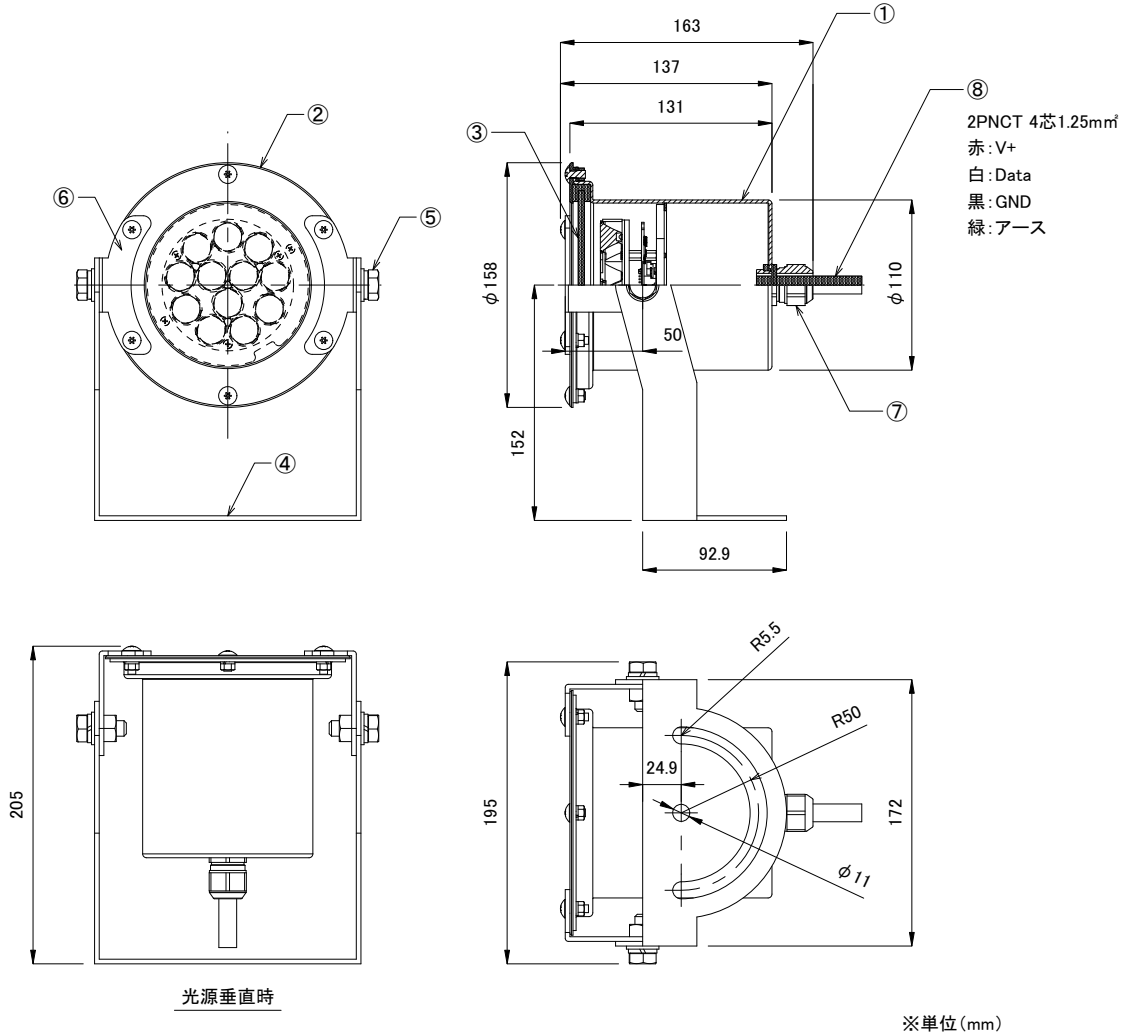

安全に関するご注意

- 水中用に設計されていますが、水面下であっても、人が入ってくるような場所(プールや温泉など)では使用できません。
- 合板やベニヤなどの柔らかい木材には取り付けしないで下さい。取り付けなどの不備がありますと落下の原因となることがあります。

＜使用上の注意＞

- * 被照射物への照射距離が近く、長時間照射された場合材質によっては変退色するものがありますのでご注意下さい。
- * 点灯中の器具の近くで長時間の作業をしたり器具を直視しないで下さい。
- * 器具の近くに障害物を置かないで下さい。
- * 器具の点検や交換が不可能な個所には設置しないで下さい。
- * 空中での点灯検査は1分以内として下さい。

<input checked="" type="checkbox"/>	品名	CKJ型番	ビーム角
<input type="checkbox"/>	Underwater-Spot-Light RGB 10W 20°	ELM-UW-SPT-10W-RGB-20-01	20°
<input type="checkbox"/>	Underwater-Spot-Light RGB 10W 50°	ELM-UW-SPT-10W-RGB-50-01	50°

入力電圧	DC24V
消費電力	10W

部番	部品名	材料	数量	備考	質量	品名	Underwater-Spot-Light RGB 10W	
8	ケーブル	キャプタイヤケーブル	1	外径φ11.3mm		品名	Underwater-Spot-Light RGB 10W	
7	ケーブルグランド	SUS	1	-	光源色			赤,緑,青
6	ステー	SUS	2	t=3	配光	CKJ型番	別途記載	
5	ボルト	SUS	2	M10	接続			灯具付属ケーブル 20m (2PNC 4芯1.25mmφ)
4	ブラケット	SUS	1	t=3		使用環境	図番	
3	前面ガラス	透明強化ガラス	1	t=4	IP68 温度: -10~40°C 水温: 40°C以下 水深: 3m以内			
2	前面カバー	SUS	1	t=2				
1	本体	SUS	1	t=2				
部番	部品名	材料	数量	備考		質量	作成日	2023年2月6日