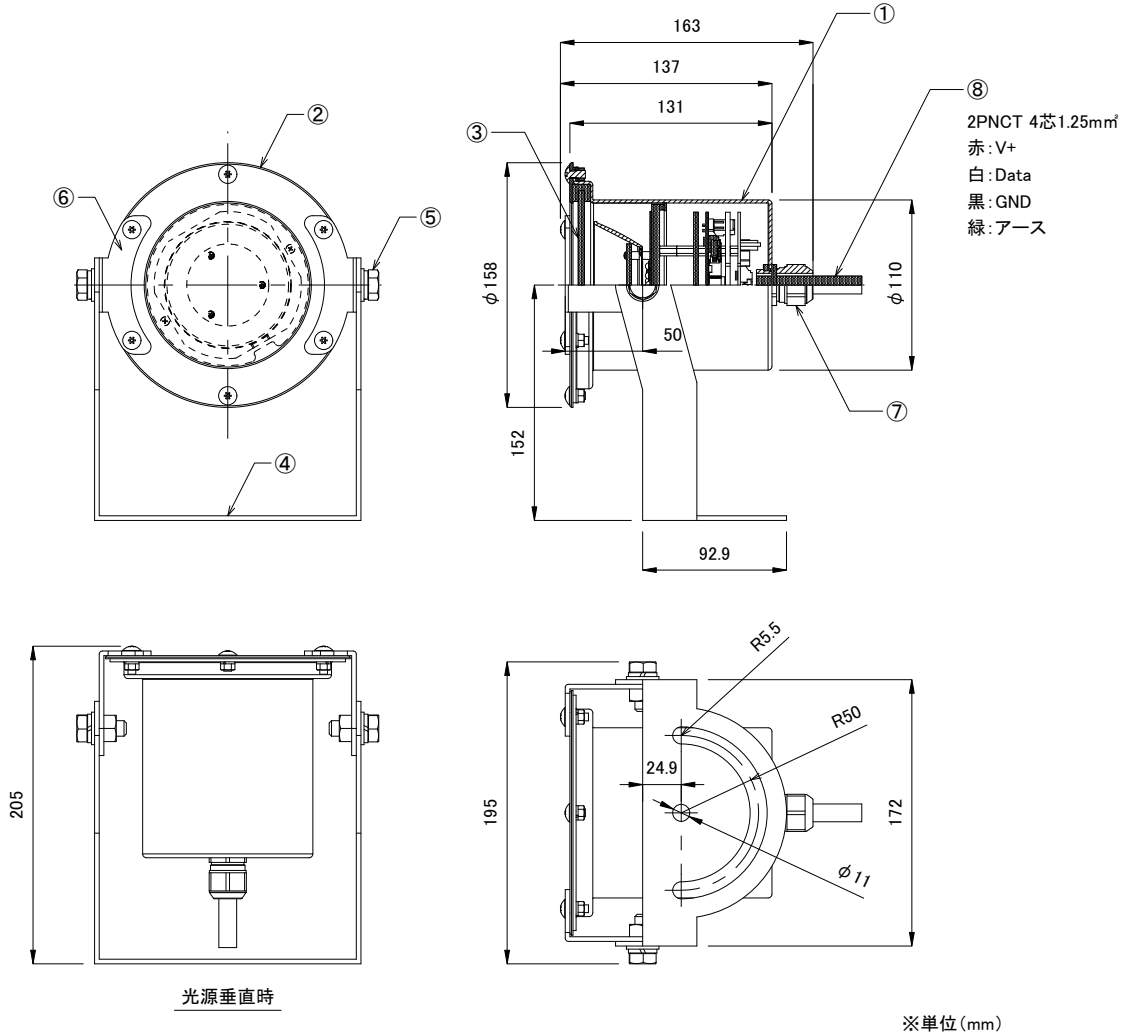

安全に関するご注意

- 水中用に設計されていますが、水面下であっても、人が入ってくるような場所(プールや温泉など)では使用できません。
- 合板やベニヤなどの柔らかい木材には取り付けしないで下さい。取り付けなどの不備がありますと落下の原因となることがあります。

＜使用上の注意＞

- * 被照射物への照射距離が近く、長時間照射された場合材質によっては変退色するものがありますのでご注意下さい。
- * 点灯中の器具の近くで長時間の作業をしたり器具を直視しないで下さい。
- * 器具の近くに障害物を置かないで下さい。
- * 器具の点検や交換が不可能な個所には設置しないで下さい。
- * 空中での点灯検査は1分以内として下さい。

※単位(mm)

入力電圧	DC24V
消費電力	25W

部番	部品名	材料	数量	備考	質量	品名	Underwater-Spot-Light RGBW 25W	
8	ケーブル	キャブタイヤケーブル	1	外径φ11.3mm		品名	Underwater-Spot-Light RGBW 25W	
7	ケーブルグランド	SUS	1	-	光源色			赤,緑,青,白
6	ステー	SUS	2	t=3	配光	CKJ型番	ELM-UW-SPT-25W-RGBW-01	
5	ボルト	SUS	2	M10	接続			灯具付属ケーブル 20m (2PNC 4芯 1.25mm ²)
4	ブラケット	SUS	1	t=3	使用環境	図番	Ver. 1	
3	前面ガラス	透明強化ガラス	1	t=4				IP68 温度: -10~40℃ 水温: 40℃以下 水深: 3m以内
2	前面カバー	SUS	1	t=2				
1	本体	SUS	1	t=2	2.7kg(ケーブルは含まない)	作成日	2023年2月6日	