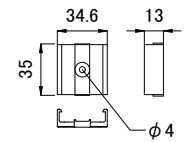

※ eW Flex Compactは上記 専用ケーブル をご使用ください。

■ オプション別売品

<input checked="" type="checkbox"/>	品名	CKJ型番
<input type="checkbox"/>	Flex Compact 専用取付レール 4ft (1.2m), 白	ADP-MT-FLX-4-WH
<input type="checkbox"/>	Flex Compact 専用取付レール 4ft (1.2m), 黒	ADP-MT-FLX-4-BK
<input type="checkbox"/>	Flex Compact 専用取付クリップ (50個), 白	ADP-MC-FLX-50-WH
<input type="checkbox"/>	Flex Compact 専用取付クリップ (50個), 黒	ADP-MC-FLX-50-BK

[専用取付レール]

[専用取付クリップ]

<input checked="" type="checkbox"/>	品名	CKJ型番
<input type="checkbox"/>	eW Flex Compact, 2700K, 300mmピッチ (白・クリアフラット)	eW-FLX-CMP-27-12-WH-CF-01
<input type="checkbox"/>	eW Flex Compact, 2700K, 300mmピッチ (黒・クリアフラット)	eW-FLX-CMP-27-12-BK-CF-01
<input type="checkbox"/>	eW Flex Compact, 2700K, 300mmピッチ (白・乳白ドーム)	eW-FLX-CMP-27-12-WH-TD-01
<input type="checkbox"/>	eW Flex Compact, 2700K, 300mmピッチ (黒・乳白ドーム)	eW-FLX-CMP-27-12-BK-TD-01
<input type="checkbox"/>	eW Flex Compact, 4000K, 300mmピッチ (白・クリアフラット)	eW-FLX-CMP-40-12-WH-CF-01
<input type="checkbox"/>	eW Flex Compact, 4000K, 300mmピッチ (黒・クリアフラット)	eW-FLX-CMP-40-12-BK-CF-01
<input type="checkbox"/>	eW Flex Compact, 4000K, 300mmピッチ (白・乳白ドーム)	eW-FLX-CMP-40-12-WH-TD-01
<input type="checkbox"/>	eW Flex Compact, 4000K, 300mmピッチ (黒・乳白ドーム)	eW-FLX-CMP-40-12-BK-TD-01