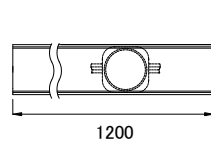

安全に関するご注意

1. 防雨型器具です。
   浴室などの湿度の高くなる場所には取り付けしないで下さい。
   絶縁不良による感電、火災の原因となることがあります。
2. 合板やベニヤなどの柔らかい木材には取り付けしないで下さい。
   取り付けなどの不備がありますと落下の原因となることがあります。

＜使用上の注意＞

- 被照射物への照射距離が近く、長時間照射された場合材質によっては変色するものがありますのでご注意ください。
- 点灯中の器具の近くで長時間の作業をしたり器具を直視しないでください。
- 器具の近くに障害物を置かないでください。
- 器具の点検や交換が不可能な個所には設置しないでください。

※単位 (mm)

■ 別売品 (専用ケーブル)

☒	品名	CKJ型番
☐	CM-150CA 4芯 DIN Rail Mount 専用リードケーブル 50ft (15m)	CB-CM150-4W-DIN-50
☐	CM-150CA 4芯 DIN Rail Mount 専用リードケーブル 100ft (30m)	CB-CM150-4W-DIN-100
☐	CM-150CA 4芯 Surface Mount 専用リードケーブル 50ft (15m)	CB-CM150-4W-SUR-50
☐	CM-150CA 4芯 Surface Mount 専用リードケーブル 100ft (30m)	CB-CM150-4W-SUR-100

※ eW Flex Compactは上記 専用ケーブル をご使用ください。

■ オプション別売品

☒	品名	CKJ型番
☐	Flex Compact 専用取付レール 4ft (1.2m), 白	ADP-MT-FLX-4-WH
☐	Flex Compact 専用取付レール 4ft (1.2m), 黒	ADP-MT-FLX-4-BK
☐	Flex Compact 専用取付クリップ (50個), 白	ADP-MC-FLX-50-WH
☐	Flex Compact 専用取付クリップ (50個), 黒	ADP-MC-FLX-50-BK

[専用取付レール]

☒	品名	CKJ型番
☐	eW Flex Compact, 2700K, 300mmピッチ (白・クリアフラット)	eW-FLX-CMP-27-12-WH-CF-01
☐	eW Flex Compact, 2700K, 300mmピッチ (黒・クリアフラット)	eW-FLX-CMP-27-12-BK-CF-01
☐	eW Flex Compact, 2700K, 300mmピッチ (白・乳白ドーム)	eW-FLX-CMP-27-12-WH-TD-01
☐	eW Flex Compact, 2700K, 300mmピッチ (黒・乳白ドーム)	eW-FLX-CMP-27-12-BK-TD-01
☐	eW Flex Compact, 4000K, 300mmピッチ (白・クリアフラット)	eW-FLX-CMP-40-12-WH-CF-01
☐	eW Flex Compact, 4000K, 300mmピッチ (黒・クリアフラット)	eW-FLX-CMP-40-12-BK-CF-01
☐	eW Flex Compact, 4000K, 300mmピッチ (白・乳白ドーム)	eW-FLX-CMP-40-12-WH-TD-01
☐	eW Flex Compact, 4000K, 300mmピッチ (黒・乳白ドーム)	eW-FLX-CMP-40-12-BK-TD-01

定格入力電圧	DC24V
定格入力電流	2.1A
定格消費電力	50W