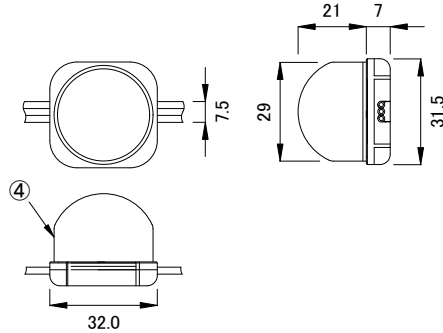

クリアフラットレンズ

乳白ドームレンズ

コネクター詳細

全体図

※単位 (mm)

■ 別売品 (専用ケーブル)

<input checked="" type="checkbox"/>	品名	CKJ型番
<input type="checkbox"/>	CM-150CA 4芯 DIN Rail Mount 専用リードケーブル 50ft (15m)	CB-CM150-4W-DIN-50
<input type="checkbox"/>	CM-150CA 4芯 DIN Rail Mount 専用リードケーブル 100ft (30m)	CB-CM150-4W-DIN-100
<input type="checkbox"/>	CM-150CA 4芯 Surface Mount 専用リードケーブル 50ft (15m)	CB-CM150-4W-SUR-50
<input type="checkbox"/>	CM-150CA 4芯 Surface Mount 専用リードケーブル 100ft (30m)	CB-CM150-4W-SUR-100

※ eW Flex Compactは上記 専用ケーブル をご使用ください。

■ オプション別売品

<input checked="" type="checkbox"/>	品名	CKJ型番
<input type="checkbox"/>	Flex Compact 専用取付レール 4ft (1.2m), 白	ADP-MT-FLX-4-WH
<input type="checkbox"/>	Flex Compact 専用取付レール 4ft (1.2m), 黒	ADP-MT-FLX-4-BK
<input type="checkbox"/>	Flex Compact 専用取付クリップ (50個), 白	ADP-MC-FLX-50-WH
<input type="checkbox"/>	Flex Compact 専用取付クリップ (50個), 黒	ADP-MC-FLX-50-BK

定格入力電圧	DC24V
定格入力電流	2.1A
定格消費電力	50W

部番	部品名	材料	数量	備考	質量	光源	高輝度LED	品名	eW Flex Compact, 300mmピッチ イーダブリュー フレックス コンパクト
4	カバー	ポリカーボネート	1	乳白色	1.5kg	LED個数	50ノード	CKJ型番	別途記載
3	カバー	ポリカーボネート	1	透明		接続端子	3芯コネクター		
2	ケーブル	ポリ塩化ビニル	1	白/黒	1.5kg	使用環境	屋内外 IP66 温度: -5℃~35℃ 湿度: 0%~95% 結露なし	図番	Ver. 3.2
1	本体	ポリカーボネート	1	白/黒					
								作成日	2023年9月4日