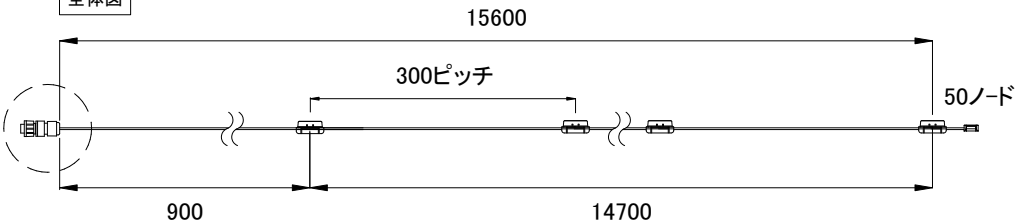

クリアフラットレンズ

乳白ドームレンズ

コネクター詳細

全体図

※単位 (mm)

■ 別売品 (専用ケーブル)

<input checked="" type="checkbox"/>	品名	CKJ型番
<input type="checkbox"/>	CM-150CA 4芯 DIN Rail Mount 専用リードケーブル 50ft (15m)	CB-CM150-4W-DIN-50
<input type="checkbox"/>	CM-150CA 4芯 DIN Rail Mount 専用リードケーブル 100ft (30m)	CB-CM150-4W-DIN-100
<input type="checkbox"/>	CM-150CA 4芯 Surface Mount 専用リードケーブル 50ft (15m)	CB-CM150-4W-SUR-50
<input type="checkbox"/>	CM-150CA 4芯 Surface Mount 専用リードケーブル 100ft (30m)	CB-CM150-4W-SUR-100