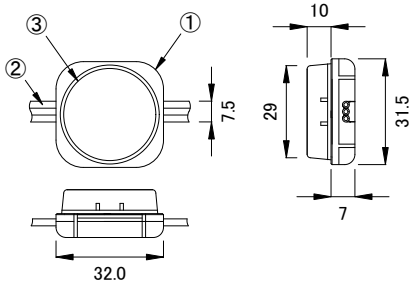

クリアフラットレンズ

乳白ドームレンズ

コネクター詳細

全体図

※単位 (mm)

■ 別売品 (専用ケーブル)

<input checked="" type="checkbox"/>	品名	CKJ型番
<input type="checkbox"/>	CM-150CA 4芯 DIN Rail Mount 専用リードケーブル 50ft (15m)	CB-CM150-4W-DIN-50
<input type="checkbox"/>	CM-150CA 4芯 DIN Rail Mount 専用リードケーブル 100ft (30m)	CB-CM150-4W-DIN-100
<input type="checkbox"/>	CM-150CA 4芯 Surface Mount 専用リードケーブル 50ft (15m)	CB-CM150-4W-SUR-50
<input type="checkbox"/>	CM-150CA 4芯 Surface Mount 専用リードケーブル 100ft (30m)	CB-CM150-4W-SUR-100

※ eW Flex Compactは上記 専用ケーブル をご使用ください。

■ オプション別売品

<input checked="" type="checkbox"/>	品名	CKJ型番
<input type="checkbox"/>	Flex Compact 専用取付レール 4ft (1.2m), 白	ADP-MT-FLX-4-WH
<input type="checkbox"/>	Flex Compact 専用取付レール 4ft (1.2m), 黒	ADP-MT-FLX-4-BK
<input type="checkbox"/>	Flex Compact 専用取付クリップ (50個), 白	ADP-MC-FLX-50-WH
<input type="checkbox"/>	Flex Compact 専用取付クリップ (50個), 黒	ADP-MC-FLX-50-BK

定格入力電圧	DC24V
定格入力電流	2.1A
定格消費電力	50W

部番	部品名	材料	数量	備考	質量	光源	高輝度LED	品名	eW Flex Compact, 300mmピッチ イーダブリュー フレックス コンパクト
4	カバー	ポリカーボネート	1	乳白色	1.5kg	LED個数	50ノード	CKJ型番	別途記載
3	カバー	ポリカーボネート	1	透明		接続端子	3芯コネクター		
2	ケーブル	ポリ塩化ビニル	1	白/黒	1.5kg	使用環境	屋内外 IP66 温度: -5℃~35℃ 湿度: 0%~95% 結露なし	図番	Ver. 3.2
1	本体	ポリカーボネート	1	白/黒					
								作成日	2023年9月4日