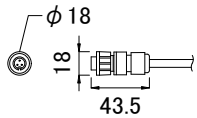

クリアフラットレンズ

乳白ドームレンズ

コネクター詳細

全体図

※単位 (mm)

■ 別売品 (専用ケーブル)

<input checked="" type="checkbox"/>	品名	CKJ型番
<input type="checkbox"/>	CM-150CA 4芯 DIN Rail Mount 専用リードケーブル 50ft (15m)	CB-CM150-4W-DIN-50
<input type="checkbox"/>	CM-150CA 4芯 DIN Rail Mount 専用リードケーブル 100ft (30m)	CB-CM150-4W-DIN-100
<input type="checkbox"/>	CM-150CA 4芯 Surface Mount 専用リードケーブル 50ft (15m)	CB-CM150-4W-SUR-50
<input type="checkbox"/>	CM-150CA 4芯 Surface Mount 専用リードケーブル 100ft (30m)	CB-CM150-4W-SUR-100

定格入力電圧	DC24V
定格入力電流	2.1A
定格消費電力	50W

部番	部品名	材料	数量	備考	質量	光源	高輝度LED	品名	eW Flex Compact, 300mmピッチ イーダブリュー フレックス コンパクト
4	カバー	ポリカーボネート	1	乳白色	1.5kg	LED個数	50ノード	CKJ型番	別途記載
3	カバー	ポリカーボネート	1	透明		接続端子	3芯コネクター		
2	ケーブル	ポリ塩化ビニル	1	白/黒	1.5kg	使用環境	屋内外 IP66 温度: -5℃~35℃ 湿度: 0%~95% 結露なし	図番	Ver. 3.2
1	本体	ポリカーボネート	1	白/黒					
								作成日	2023年9月4日