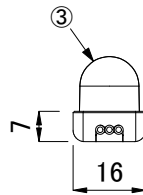

コネクタ詳細

ライトノード詳細

全体図

※単位(mm)

■ 別売品(専用ケーブル)

☑	品名	CKJ型番
<input type="checkbox"/>	CM-150CA 4芯 DIN Rail Mount 専用リードケーブル 50ft(15m)	CB-CM150-4W-DIN-50
<input type="checkbox"/>	CM-150CA 4芯 DIN Rail Mount 専用リードケーブル 100ft(30m)	CB-CM150-4W-DIN-100
<input type="checkbox"/>	CM-150CA 4芯 Surface Mount 専用リードケーブル 50ft(15m)	CB-CM150-4W-SUR-50
<input type="checkbox"/>	CM-150CA 4芯 Surface Mount 専用リードケーブル 100ft(30m)	CB-CM150-4W-SUR-100

※ eW Flex Microは上記 専用ケーブル をご使用ください。

■ オプション別売品

☑	品名	CKJ型番
<input type="checkbox"/>	Flex Micro 専用取付レール 4ft(1.2m), 白	ADP-MT-FL-4-WH
<input type="checkbox"/>	Flex Micro 専用取付レール 4ft(1.2m), 黒	ADP-MT-FL-4-BK
<input type="checkbox"/>	Flex Micro 専用取付クリップ(50個), 白	ADP-MC-50-WH
<input type="checkbox"/>	Flex Micro 専用取付クリップ(50個), 黒	ADP-MC-50-BK

定格入力電圧	DC24V
定格入力電流	1.04A
定格消費電力	25W

					光源	高輝度LED	品名	eW Flex Micro, 100mmピッチ イーダブリュー フレックス マイクロ
					LED個数	50ノード		
3	カバー	ポリカーボネート	1	透明/乳白	接続端子	3芯コネクタ	CKJ型番	別途記載
2	ケーブル	ポリ塩化ビニル	1	白/黒	使用環境	屋内外 IP66 温度: -5℃~35℃ 湿度: 0%~95% 結露なし		
1	本体	ポリカーボネート	1	白/黒			図番	Ver. 3.2
部番	部品名	材料	数量	備考	質量	970g	作成日	2023年9月4日