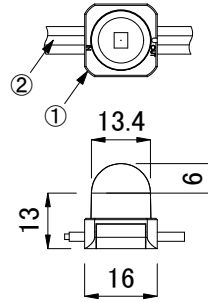

コネクタ詳細

ライトノード詳細

全体図

※単位(mm)

■ 別売品(専用ケーブル)

☑	品名	CKJ型番
<input type="checkbox"/>	CM-150CA 4芯 DIN Rail Mount 専用リードケーブル 50ft(15m)	CB-CM150-4W-DIN-50
<input type="checkbox"/>	CM-150CA 4芯 DIN Rail Mount 専用リードケーブル 100ft(30m)	CB-CM150-4W-DIN-100
<input type="checkbox"/>	CM-150CA 4芯 Surface Mount 専用リードケーブル 50ft(15m)	CB-CM150-4W-SUR-50
<input type="checkbox"/>	CM-150CA 4芯 Surface Mount 専用リードケーブル 100ft(30m)	CB-CM150-4W-SUR-100

※ eW Flex Microは上記 専用ケーブル をご使用ください。

■ オプション別売品

☑	品名	CKJ型番
<input type="checkbox"/>	Flex Micro 専用取付レール 4ft(1.2m), 白	ADP-MT-FL-4-WH
<input type="checkbox"/>	Flex Micro 専用取付レール 4ft(1.2m), 黒	ADP-MT-FL-4-BK
<input type="checkbox"/>	Flex Micro 専用取付クリップ(50個), 白	ADP-MC-50-WH
<input type="checkbox"/>	Flex Micro 専用取付クリップ(50個), 黒	ADP-MC-50-BK

定格入力電圧	DC24V
定格入力電流	1.04A
定格消費電力	25W

					光源	高輝度LED	品名	eW Flex Micro, 100mmピッチ イーダブリュー フレックス マイクロ
					LED個数	50ノード		
3	カバー	ポリカーボネート	1	透明/乳白	接続端子	3芯コネクタ	CKJ型番	別途記載
2	ケーブル	ポリ塩化ビニル	1	白/黒	使用環境	屋内外 IP66 温度: -5℃~35℃ 湿度: 0%~95% 結露なし		
1	本体	ポリカーボネート	1	白/黒			図番	Ver. 3.2
部番	部品名	材料	数量	備考	質量	970g	作成日	2023年9月4日