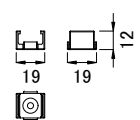

※ eW Flex Microは上記 専用ケーブル をご使用ください。

■ オプション別売品

☑	品名	CKJ型番
<input type="checkbox"/>	Flex Micro 専用取付レール 4ft(1.2m), 白	ADP-MT-FL-4-WH
<input type="checkbox"/>	Flex Micro 専用取付レール 4ft(1.2m), 黒	ADP-MT-FL-4-BK
<input type="checkbox"/>	Flex Micro 専用取付クリップ(50個), 白	ADP-MC-50-WH
<input type="checkbox"/>	Flex Micro 専用取付クリップ(50個), 黒	ADP-MC-50-BK

【専用取付レール】

【専用取付クリップ】

☑	品名	CKJ型番
<input type="checkbox"/>	eW Flex Micro, 2700K, 100mmピッチ(白・クリアドーム)	eW-FLX-MC-27-4-WH-CD-01
<input type="checkbox"/>	eW Flex Micro, 2700K, 100mmピッチ(黒・クリアドーム)	eW-FLX-MC-27-4-BK-CD-01
<input type="checkbox"/>	eW Flex Micro, 2700K, 100mmピッチ(白・乳白ドーム)	eW-FLX-MC-27-4-WH-TD-01
<input type="checkbox"/>	eW Flex Micro, 2700K, 100mmピッチ(黒・乳白ドーム)	eW-FLX-MC-27-4-BK-TD-01
<input type="checkbox"/>	eW Flex Micro, 3000K, 100mmピッチ(白・クリアドーム)	eW-FLX-MC-30-4-WH-CD-01
<input type="checkbox"/>	eW Flex Micro, 3000K, 100mmピッチ(黒・クリアドーム)	eW-FLX-MC-30-4-BK-CD-01
<input type="checkbox"/>	eW Flex Micro, 3000K, 100mmピッチ(白・乳白ドーム)	eW-FLX-MC-30-4-WH-TD-01
<input type="checkbox"/>	eW Flex Micro, 3000K, 100mmピッチ(黒・乳白ドーム)	eW-FLX-MC-30-4-BK-TD-01
<input type="checkbox"/>	eW Flex Micro, 4000K, 100mmピッチ(白・クリアドーム)	eW-FLX-MC-40-4-WH-CD-01
<input type="checkbox"/>	eW Flex Micro, 4000K, 100mmピッチ(黒・クリアドーム)	eW-FLX-MC-40-4-BK-CD-01
<input type="checkbox"/>	eW Flex Micro, 4000K, 100mmピッチ(白・乳白ドーム)	eW-FLX-MC-40-4-WH-TD-01
<input type="checkbox"/>	eW Flex Micro, 4000K, 100mmピッチ(黒・乳白ドーム)	eW-FLX-MC-40-4-BK-TD-01