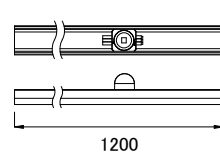

安全に関するご注意

1. 防雨型器具です。
   浴室などの湿度の高くなる場所には取り付けしないで下さい。
   絶縁不良による感電、火災の原因となることがあります。
2. 合板やベニヤなどの柔らかい木材には取り付けしないで下さい。
   取り付けなどの不備がありますと落下の原因となることがあります。

＜使用上の注意＞

- 被照射物への照射距離が近く、長時間照射された場合材質によっては変色するものがありますのでご注意ください。
- 点灯中の器具の近くで長時間の作業をしたり器具を直視しないでください。
- 器具の近くに障害物を置かないでください。
- 器具の点検や交換が不可能な個所には設置しないでください。

※単位(mm)

■ 別売品(専用ケーブル)

☑	品名	CKJ型番
☐	CM-150CA 4芯 DIN Rail Mount 専用リードケーブル 50ft(15m)	CB-CM150-4W-DIN-50
☐	CM-150CA 4芯 DIN Rail Mount 専用リードケーブル 100ft(30m)	CB-CM150-4W-DIN-100
☐	CM-150CA 4芯 Surface Mount 専用リードケーブル 50ft(15m)	CB-CM150-4W-SUR-50
☐	CM-150CA 4芯 Surface Mount 専用リードケーブル 100ft(30m)	CB-CM150-4W-SUR-100

※ eW Flex Microは上記 専用ケーブル をご使用ください。

■ オプション別売品

☑	品名	CKJ型番
☐	Flex Micro 専用取付レール 4ft(1.2m), 白	ADP-MT-FL-4-WH
☐	Flex Micro 専用取付レール 4ft(1.2m), 黒	ADP-MT-FL-4-BK
☐	Flex Micro 専用取付クリップ(50個), 白	ADP-MC-50-WH
☐	Flex Micro 専用取付クリップ(50個), 黒	ADP-MC-50-BK

【専用取付レール】

☑	品名	CKJ型番
☐	eW Flex Micro, 2700K, 100mmピッチ(白・クリアドーム)	eW-FLX-MC-27-4-WH-CD-01
☐	eW Flex Micro, 2700K, 100mmピッチ(黒・クリアドーム)	eW-FLX-MC-27-4-BK-CD-01
☐	eW Flex Micro, 2700K, 100mmピッチ(白・乳白ドーム)	eW-FLX-MC-27-4-WH-TD-01
☐	eW Flex Micro, 2700K, 100mmピッチ(黒・乳白ドーム)	eW-FLX-MC-27-4-BK-TD-01
☐	eW Flex Micro, 3000K, 100mmピッチ(白・クリアドーム)	eW-FLX-MC-30-4-WH-CD-01
☐	eW Flex Micro, 3000K, 100mmピッチ(黒・クリアドーム)	eW-FLX-MC-30-4-BK-CD-01
☐	eW Flex Micro, 3000K, 100mmピッチ(白・乳白ドーム)	eW-FLX-MC-30-4-WH-TD-01
☐	eW Flex Micro, 3000K, 100mmピッチ(黒・乳白ドーム)	eW-FLX-MC-30-4-BK-TD-01
☐	eW Flex Micro, 4000K, 100mmピッチ(白・クリアドーム)	eW-FLX-MC-40-4-WH-CD-01
☐	eW Flex Micro, 4000K, 100mmピッチ(黒・クリアドーム)	eW-FLX-MC-40-4-BK-CD-01
☐	eW Flex Micro, 4000K, 100mmピッチ(白・乳白ドーム)	eW-FLX-MC-40-4-WH-TD-01
☐	eW Flex Micro, 4000K, 100mmピッチ(黒・乳白ドーム)	eW-FLX-MC-40-4-BK-TD-01

定格入力電圧	DC24V
定格入力電流	1.04A
定格消費電力	25W