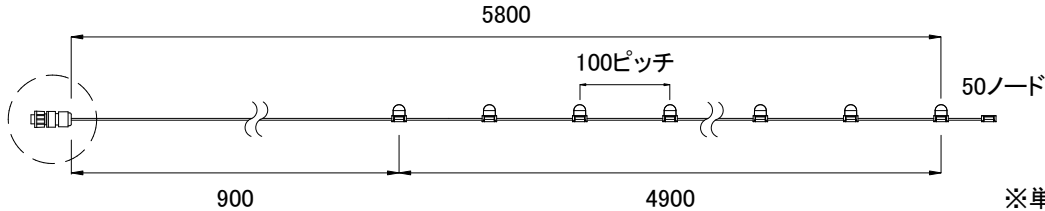

安全に関するご注意

- 防雨型器具です。  
浴室などの湿度の高くなる場所には取り付けしないで下さい。  
絶縁不良による感電、火災の原因となることがあります。
- 合板やベニヤなどの柔らかい木材には取り付けしないで下さい。  
取り付けなどの不備がありますと落下の原因となることがあります。

＜使用上の注意＞

- \* 被照射物への照射距離が近く、長時間照射された場合材質によっては変色するものがありますのでご注意ください。
- \* 点灯中の器具の近くで長時間の作業をしたり器具を直視しないでください。
- \* 器具の近くに障害物を置かないでください。
- \* 器具の点検や交換が不可能な個所には設置しないでください。

コネクタ詳細

ライトノード詳細

全体図

※単位(mm)

■ 別売品(専用ケーブル)

☑	品名	CKJ型番
<input type="checkbox"/>	CM-150CA 4芯 DIN Rail Mount 専用リードケーブル 50ft(15m)	CB-CM150-4W-DIN-50
<input type="checkbox"/>	CM-150CA 4芯 DIN Rail Mount 専用リードケーブル 100ft(30m)	CB-CM150-4W-DIN-100
<input type="checkbox"/>	CM-150CA 4芯 Surface Mount 専用リードケーブル 50ft(15m)	CB-CM150-4W-SUR-50
<input type="checkbox"/>	CM-150CA 4芯 Surface Mount 専用リードケーブル 100ft(30m)	CB-CM150-4W-SUR-100

※ eW Flex Microは上記 専用ケーブル をご使用ください。

■ オプション別売品

☑	品名	CKJ型番
<input type="checkbox"/>	Flex Micro 専用取付レール 4ft(1.2m), 白	ADP-MT-FL-4-WH
<input type="checkbox"/>	Flex Micro 専用取付レール 4ft(1.2m), 黒	ADP-MT-FL-4-BK
<input type="checkbox"/>	Flex Micro 専用取付クリップ(50個), 白	ADP-MC-50-WH
<input type="checkbox"/>	Flex Micro 専用取付クリップ(50個), 黒	ADP-MC-50-BK

定格入力電圧	DC24V
定格入力電流	1.04A
定格消費電力	25W

					光源	高輝度LED	品名	eW Flex Micro, 100mmピッチ イーダブリュー フレックス マイクロ
					LED個数	50ノード		
3	カバー	ポリカーボネート	1	透明/乳白	接続端子	3芯コネクタ	CKJ型番	別途記載
2	ケーブル	ポリ塩化ビニル	1	白/黒	使用環境	屋内外 IP66 温度: -5℃~35℃ 湿度: 0%~95% 結露なし		
1	本体	ポリカーボネート	1	白/黒			図番	Ver. 3.2
部番	部品名	材料	数量	備考	質量	970g	作成日	2023年9月4日