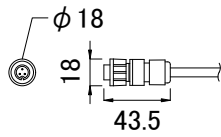

コネクタ詳細

ライトノード詳細

全体図

※単位(mm)

■ 別売品(専用ケーブル)

☑	品名	CKJ型番
<input type="checkbox"/>	CM-150CA 4芯 DIN Rail Mount 専用リードケーブル 50ft(15m)	CB-CM150-4W-DIN-50
<input type="checkbox"/>	CM-150CA 4芯 DIN Rail Mount 専用リードケーブル 100ft(30m)	CB-CM150-4W-DIN-100
<input type="checkbox"/>	CM-150CA 4芯 Surface Mount 専用リードケーブル 50ft(15m)	CB-CM150-4W-SUR-50
<input type="checkbox"/>	CM-150CA 4芯 Surface Mount 専用リードケーブル 100ft(30m)	CB-CM150-4W-SUR-100

定格入力電圧	DC24V
定格入力電流	1.04A
定格消費電力	25W

					光源	高輝度LED	品名	eW Flex Micro, 100mmピッチ イーダブリュー フレックス マイクロ
					LED個数	50ノード		
3	カバー	ポリカーボネート	1	透明/乳白	接続端子	3芯コネクタ	CKJ型番	別途記載
2	ケーブル	ポリ塩化ビニル	1	白/黒	使用環境	屋内外 IP66 温度: -5℃~35℃ 湿度: 0%~95% 結露なし		
1	本体	ポリカーボネート	1	白/黒			図番	Ver. 3.2
部番	部品名	材料	数量	備考	質量	970g	作成日	2023年9月4日