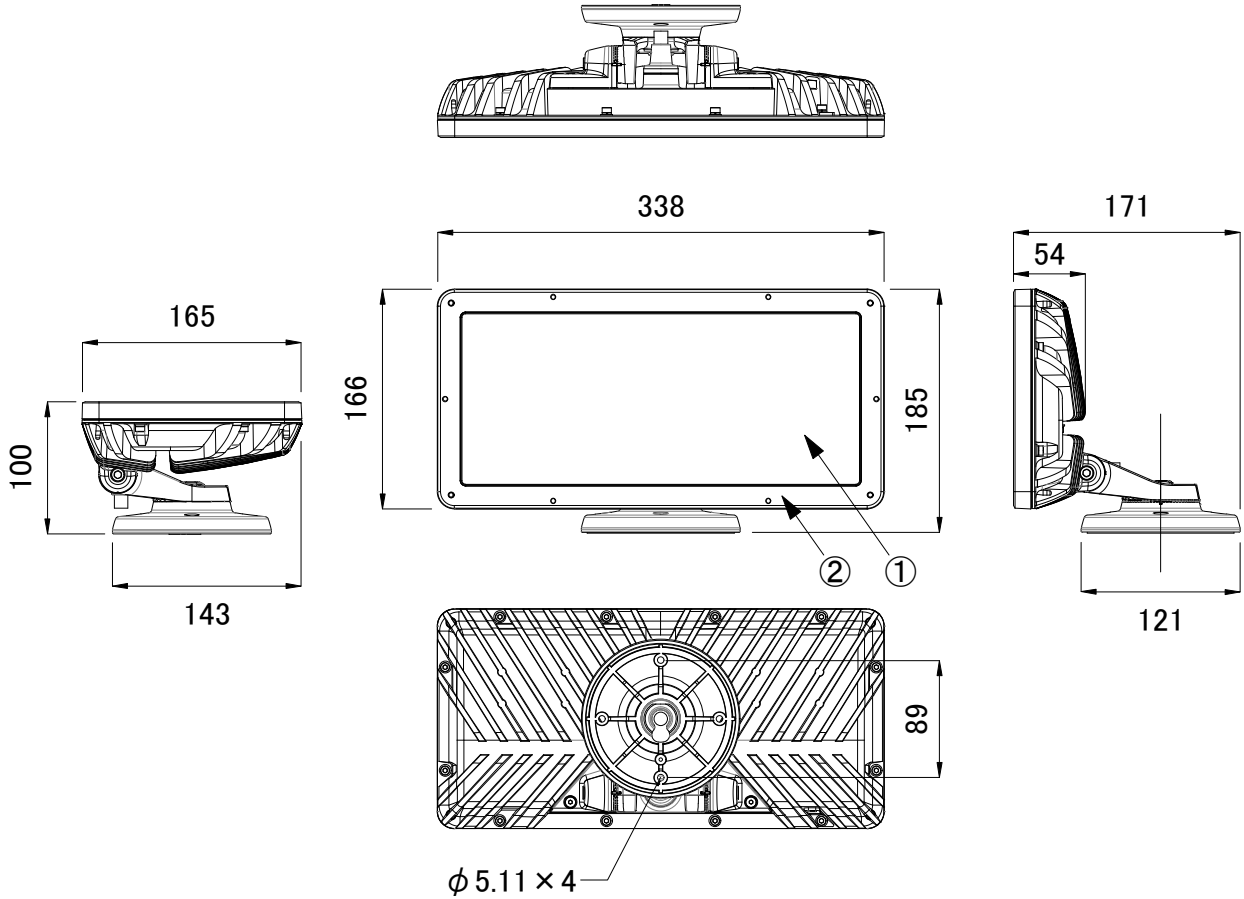

安全に関するご注意

- 防雨型器具です。  
浴室などの湿度の高くなる場所には取り付けしないで下さい。  
絶縁不良による感電、火災の原因となることがあります。
- 合板やベニヤなどの柔らかい木材には取り付けしないで下さい。  
取り付けなどの不備がありますと落下の原因となることがあります。

＜使用上の注意＞

- \* 被照射物への照射距離が近く、長時間照射された場合材質によっては変退色するものがありますのでご注意ください。
- \* 点灯中の器具の近くで長時間の作業をしたり器具を直視しないでください。
- \* 器具の近くに障害物を置かないでください。
- \* 器具の点検や交換が不可能な個所には設置しないでください。
- \* 湾岸隣接地域では、塩害により短期間で錆が発生する場合があります。

タイプ	ワイヤ色
ライン	茶
ニュートラル	灰色
グラウンド	緑/黄
データ	黒

<input checked="" type="checkbox"/>	品名	CKJ型番	ビーム角
<input type="checkbox"/>	eW Blast Powercore gen4, 2700K, シルバー	eW-BLP-27-04-SVC	6°
<input type="checkbox"/>	eW Blast Powercore gen4, 2700K, 白	eW-BLP-27-04-WHC	6°
<input type="checkbox"/>	eW Blast Powercore gen4, 2700K, 黒	eW-BLP-27-04-BKC	6°
<input type="checkbox"/>	eW Blast Powercore gen4, 4000K, シルバー	eW-BLP-40-04-SVC	6°
<input type="checkbox"/>	eW Blast Powercore gen4, 4000K, 白	eW-BLP-40-04-WHC	6°
<input type="checkbox"/>	eW Blast Powercore gen4, 4000K, 黒	eW-BLP-40-04-BKC	6°

定格入力電圧	AC100V-AC277V
定格入力電流	0.5A-0.18A
定格消費電力	50W

部番	部品名	材料	数量	備考	質量	光源	高輝度LED	ビーム角	6°	品名	eW Blast Powercore gen4 エーダブリュー プラスト パワーコア ジェネレーション4
2	本体	アルミダイキャスト 粉体塗装仕上げ	1	シルバー/白/黒		接続端子	付属パワー/ケーブル 1.8m(外径寸法φ11mm)			CKJ型番	別途記載
1	レンズ	強化ガラス	1	透明		使用環境	屋内外 IP66 温度: -5°C~35°C 湿度: 0%~95% 結露なし			図番	Ver. 3
					3.9kg					作成日	2019年8月6日