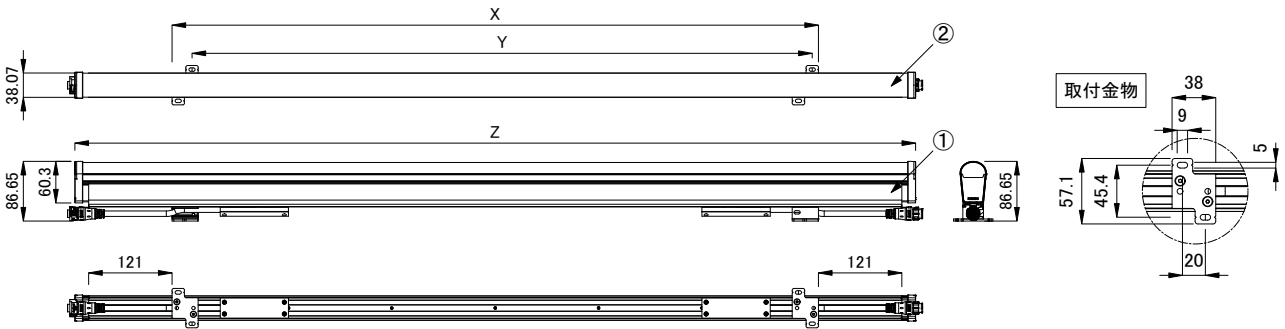

クリアレンズ

乳白レンズ

■ クリアレンズ・乳白レンズ共通長さ

<input checked="" type="checkbox"/>		X	Y	Z
<input type="checkbox"/>	1ft	238mm	200mm	315mm
<input type="checkbox"/>	2ft	289mm	327mm	619.5mm
<input type="checkbox"/>	4ft	938mm	900mm	1228.5mm

<input checked="" type="checkbox"/>	品名	CKJ型番	消費電力	重量
<input type="checkbox"/>	iColor Accent Compact RGBW, 1ft(クリアレンズ)	iAC-CM-RGBW-1-CF-02	10W	0.61kg
<input type="checkbox"/>	iColor Accent Compact RGBW, 2ft(クリアレンズ)	iAC-CM-RGBW-2-CF-02	16W	0.96kg
<input type="checkbox"/>	iColor Accent Compact RGBW, 4ft(クリアレンズ)	iAC-CM-RGBW-4-CF-02	28.5W	1.64kg
<input type="checkbox"/>	iColor Accent Compact RGBW, 1ft(乳白レンズ)	iAC-CM-RGBW-1-TL-02	10W	0.63kg
<input type="checkbox"/>	iColor Accent Compact RGBW, 2ft(乳白レンズ)	iAC-CM-RGBW-2-TL-02	16W	0.96kg
<input type="checkbox"/>	iColor Accent Compact RGBW, 4ft(乳白レンズ)	iAC-CM-RGBW-4-TL-02	28.5W	1.64kg

定格入力電圧	DC48V
定格消費電力	別途記載

					光源	高輝度LED	品名	iColor Accent Compact RGBW アイカラー アクセント コンパクト アールジービーホワイト
					ビーム角	クリアレンズ: 105° 乳白レンズ: 210°		
					接続端子	専用コネクタ	CKJ型番	別途記載
2	レンズ	ポリカーボネート	1	クリア/乳白	使用環境	屋内外 IP66 温度: -5°C~35°C 湿度: 0%~95% 結露なし		
1	本体	押出しアルミニウム	1	グレー				
部番	部品名	材料	数量	備考	質量	別途記載	図番	Ver. 1
							作成日	2020年4月23日