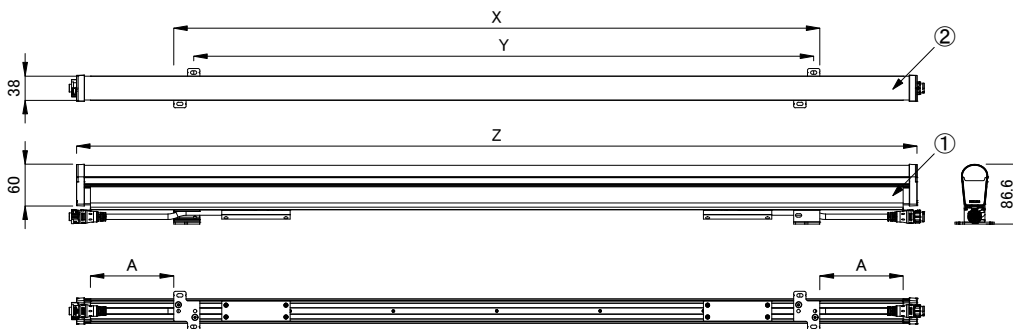

クリアレンズ

乳白レンズ

■ クリアレンズ・乳白レンズ共通長さ

<input checked="" type="checkbox"/>		X	Y	Z	A
<input type="checkbox"/>	1ft	238mm	200mm	315mm	12.75mm
<input type="checkbox"/>	2ft	327mm	289mm	619.5mm	121mm
<input type="checkbox"/>	4ft	938mm	900mm	1228.5mm	121mm