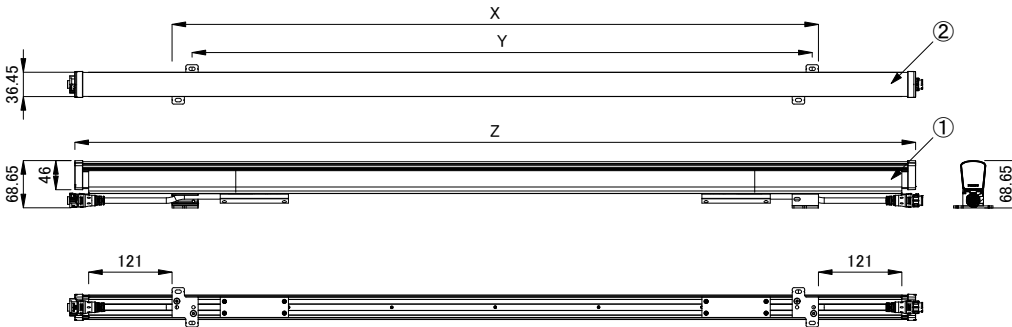

クリアレンズ

乳白レンズ

■ クリアレンズ・乳白レンズ共通長さ

<input checked="" type="checkbox"/>		X	Y	Z
<input type="checkbox"/>	1ft	238mm	200mm	315mm
<input type="checkbox"/>	2ft	289mm	327mm	619.5mm
<input type="checkbox"/>	4ft	938mm	900mm	1228.5mm