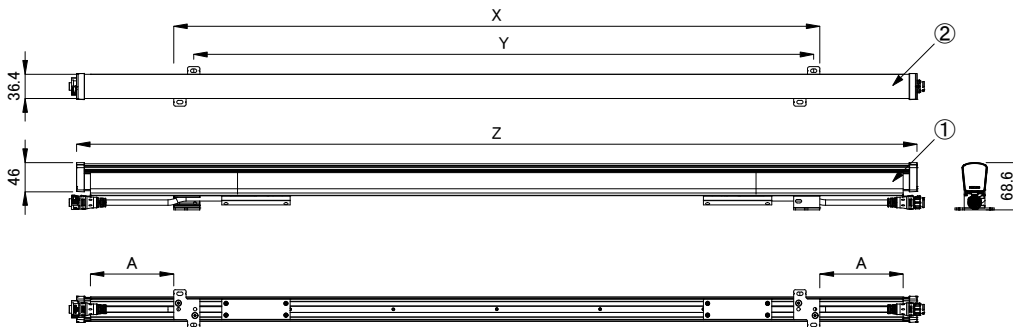

クリアレンズ

乳白レンズ

■ クリアレンズ・乳白レンズ共通長さ

<input checked="" type="checkbox"/>		X	Y	Z	A
<input type="checkbox"/>	1ft	238mm	200mm	315mm	12.75mm
<input type="checkbox"/>	2ft	327mm	289mm	619.5mm	121mm
<input type="checkbox"/>	4ft	938mm	900mm	1228.5mm	121mm