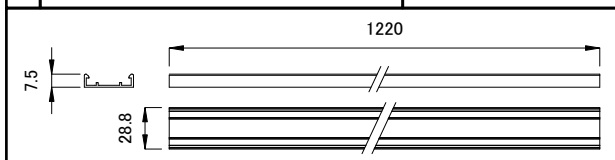

■ iColor Cove QLX Powercore, ミディアム (305mm × 32mm × 38mm)

■ iColor Cove QLX Powercore, ワイド (305mm × 32mm × 35mm)

■ オプション別売品 (取付レール)

| <input checked="" type="checkbox"/> | 品名 | CKJ型番 |
|-------------------------------------|------------------------------|------------------|
| <input type="checkbox"/> | CoveQLX 専用取付レール 4ft(1.2m), 白 | ACP-MT-QLXP-4-WH |
| <input type="checkbox"/> | CoveQLX 専用取付レール 4ft(1.2m), 黒 | ACP-MT-QLXP-4-BK |