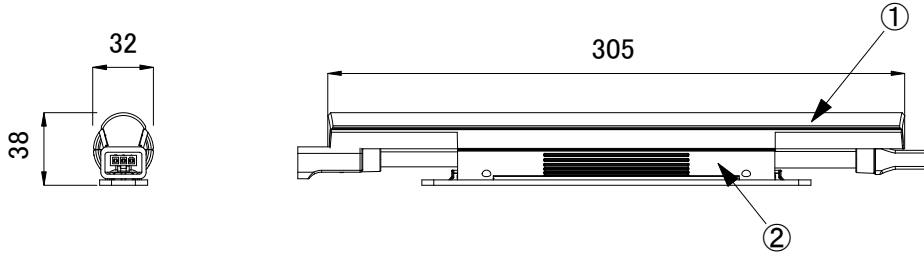

■ iColor Cove QLX Powercore, ミディアム (305mm × 32mm × 38mm)

■ iColor Cove QLX Powercore, ワイド (305mm × 32mm × 35mm)

■ オプション別売品 (取付レール)

| <input checked="" type="checkbox"/> | 品名 | CKJ型番 |
|-------------------------------------|------------------------------|------------------|
| <input type="checkbox"/> | CoveQLX 専用取付レール 4ft(1.2m), 白 | ACP-MT-QLXP-4-WH |
| <input type="checkbox"/> | CoveQLX 専用取付レール 4ft(1.2m), 黒 | ACP-MT-QLXP-4-BK |

※ iColor Cove QLX Powercoreは上記 専用ケーブル をご使用ください。

| <input checked="" type="checkbox"/> | 品名 | CKJ型番 | ビーム角 |
|-------------------------------------|----------------------------------|---------------|-------------|
| <input type="checkbox"/> | iColor Cove QLX Powercore, ミディアム | iCV-QLXP-M-01 | 70° × 105° |
| <input type="checkbox"/> | iColor Cove QLX Powercore, ワイド | iCV-QLXP-W-01 | 115° × 110° |

| | |
|--------|---------------|
| 定格入力電圧 | AC100V-AC277V |
| 定格入力電流 | 0.03A-0.08A |
| 定格消費電力 | 8W |

| 部番 | 部品名 | 材料 | 数量 | 備考 | 質量 | 光源 | 高輝度LED | 光束角 | 別途記載 | 品名 | iColor Cove QLX Powercore アイカラー コーブ キューエルエックス パワーコア |
|----|-----|--------|----|----|----|------|---|-----|------|-------|--|
| | | | | | | | | | | CKJ型番 | 別途記載 |
| 2 | 本体 | プラスチック | 1 | 白 | | | | | | 図番 | Ver. 3 |
| 1 | レンズ | プラスチック | 1 | 透明 | | | | | | 作成日 | 2019年8月16日 |
| | | | | | | 接続端子 | 専用コネクタ | | | | |
| | | | | | | 使用環境 | 屋内 温度: -5°C~35°C 湿度: 0%~95% 結露なし | | | | |
| | | | | | | | ミディアム: 212g ワイド: 190g | | | | |