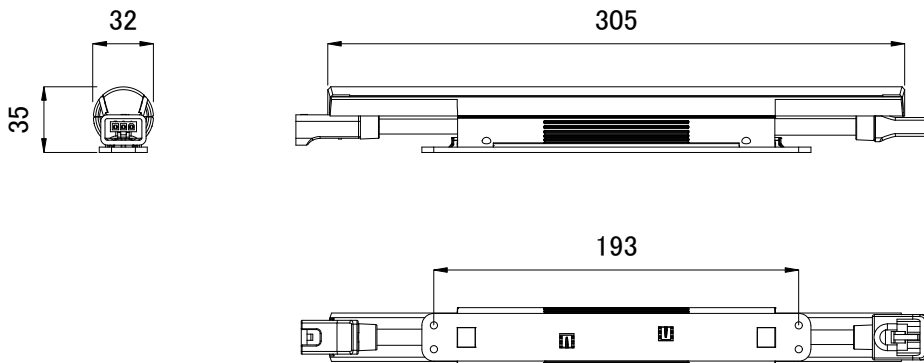

■ iColor Cove QLX Powercore, ミディアム (305mm × 32mm × 38mm)

■ iColor Cove QLX Powercore, ワイド (305mm × 32mm × 35mm)

■ オプション別売品 (取付レール)

| <input checked="" type="checkbox"/> | 品名 | CKJ型番 |
|-------------------------------------|------------------------------|------------------|
| <input type="checkbox"/> | CoveQLX 専用取付レール 4ft(1.2m), 白 | ACP-MT-QLXP-4-WH |
| <input type="checkbox"/> | CoveQLX 専用取付レール 4ft(1.2m), 黒 | ACP-MT-QLXP-4-BK |

※ iColor Cove QLX Powercoreは上記 専用ケーブル をご使用ください。

| <input checked="" type="checkbox"/> | 品名 | CKJ型番 | ビーム角 |
|-------------------------------------|----------------------------------|---------------|-------------|
| <input type="checkbox"/> | iColor Cove QLX Powercore, ミディアム | iCV-QLXP-M-01 | 70° × 105° |
| <input type="checkbox"/> | iColor Cove QLX Powercore, ワイド | iCV-QLXP-W-01 | 115° × 110° |

| | |
|--------|---------------|
| 定格入力電圧 | AC100V-AC277V |
| 定格入力電流 | 0.03A-0.08A |
| 定格消費電力 | 8W |

| 部番 | 部品名 | 材料 | 数量 | 備考 | 質量 | 光源 | 高輝度LED | 光束角 | 別途記載 | 品名 | iColor Cove QLX Powercore アイカラー コーブ キューエルエックス パワーコア |
|----|-----|--------|----|----|----|------|---|-----|------|-------|--|
| | | | | | | | | | | CKJ型番 | 別途記載 |
| 2 | 本体 | プラスチック | 1 | 白 | | | | | | 図番 | Ver. 3 |
| 1 | レンズ | プラスチック | 1 | 透明 | | | | | | 作成日 | 2019年8月16日 |
| | | | | | | 接続端子 | 専用コネクタ | | | | |
| | | | | | | 使用環境 | 屋内 温度: -5°C~35°C 湿度: 0%~95% 結露なし | | | | |
| | | | | | | | ミディアム: 212g ワイド: 190g | | | | |