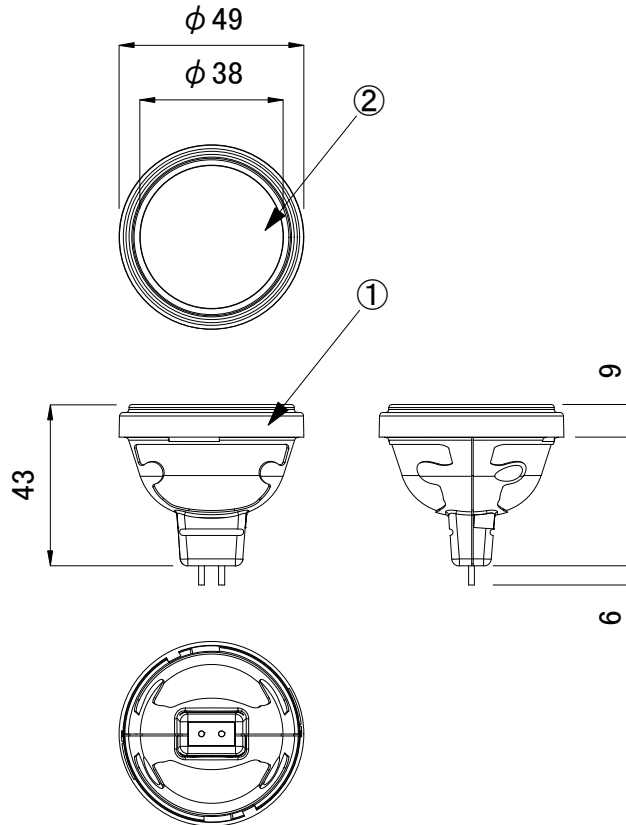

[注意事項]

- 使用環境温度: -5°C~35°C
・密閉型の器具ではご使用にならないでください。
・照明器具に入れ込む場合は、表面温度が75°Cを超えないよう必ず温度検査を行ってください。
- GU/GX5.3ソケット、リード線:0.75mm²~2.0mm²、より線を別途ご用意ください。(単線使用不可)

<input checked="" type="checkbox"/>	品名	CKJ型番	ビーム角
<input type="checkbox"/>	iColor MR gen3, ナロー	iMR-g3-01-N	17°
<input type="checkbox"/>	iColor MR gen3, ミディアム	iMR-g3-01-M	30°
<input type="checkbox"/>	iColor MR gen3, ワイド	iMR-g3-01-W	90°

定格入力電圧	DC24V
定格入力電流	0.2A
定格消費電力	5W

					光源	高輝度LED	品名	iColor MR gen3 アイカラー エムアール ジェネレーション3		
					ビーム角	別途記載			CKJ型番	別途記載
					LED個数	R:3 G:2 B:2				
					接続端子	標準MR16型 (GU5.3, GX5.3)			図番	Ver. 2
2	レンズ	ポリカーボネート	1	-	使用環境	屋内 温度: -5°C~35°C 湿度: 0%~95% 結露なし				
1	本体	亜鉛ダイキャスト	1	シルバー	質量	90g	作成日	2019年8月16日		