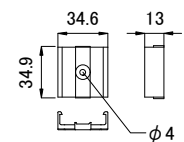

[専用取付レール]

[専用取付クリップ]

<input checked="" type="checkbox"/>	品名	CKJ型番
<input type="checkbox"/>	iColor Flex LMX gen2, 300mmピッチ(白・クリアフラット)	iFL-LMX-12-WH-CF-02
<input type="checkbox"/>	iColor Flex LMX gen2, 300mmピッチ(黒・クリアフラット)	iFL-LMX-12-BK-CF-02
<input type="checkbox"/>	iColor Flex LMX gen2, 300mmピッチ(白・乳白ドーム)	iFL-LMX-12-WH-TD-02
<input type="checkbox"/>	iColor Flex LMX gen2, 300mmピッチ(黒・乳白ドーム)	iFL-LMX-12-BK-TD-02
<input type="checkbox"/>	iColor Flex LMX gen2, 300mmピッチ(白・ナロービーム)	iFL-LMX-12-WH-NB-02
<input type="checkbox"/>	iColor Flex LMX gen2, 300mmピッチ(黒・ナロービーム)	iFL-LMX-12-BK-NB-02