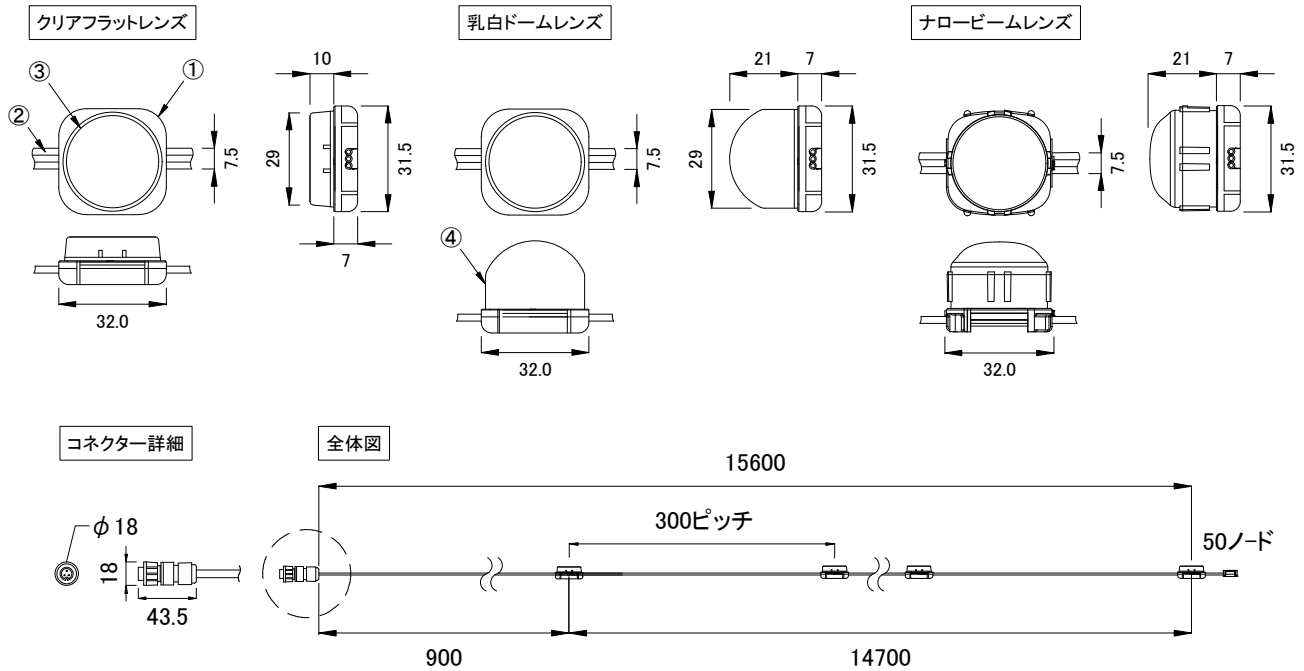

安全に関するご注意

1. 防雨型器具です。
   浴室などの湿度の高くなる場所には取り付けしないで下さい。
   絶縁不良による感電、火災の原因となることがあります。
2. 合板やベニヤなどの柔らかい木材には取り付けしないで下さい。
   取り付けなどの不備がありますと落下の原因となることがあります。

＜使用上の注意＞

- 被照射物への照射距離が近く、長時間照射された場合材質によっては変退色するものがありますのでご注意ください。
- 点灯中の器具の近くで長時間の作業をしたり器具を直視しないでください。
- 器具の近くに障害物を置かないでください。
- 器具の点検や交換が不可能な個所には設置しないでください。

■ 別売品(専用ケーブル)

☒	品名	CKJ型番
☐	FlexLMX 専用リードケーブル 25ft(7.5m)	CB-FLX-25
☐	FlexLMX 専用リードケーブル 50ft(15m)	CB-FLX-50
☐	FlexLMX 専用リードケーブル 100ft(30m)	CB-FLX-100

※ iColor Flex LMX gen2は上記 専用ケーブル をご使用ください。

■ オプション別売品

☒	品名	CKJ型番
☐	FlexLMX 専用取付レール 4ft(1.2m), 白	ADP-MT-FLX-4-WH
☐	FlexLMX 専用取付レール 4ft(1.2m), 黒	ADP-MT-FLX-4-BK
☐	FlexLMX 専用取付クリップ(50個), 白	ADP-MC-FLX-50-WH
☐	FlexLMX 専用取付クリップ(50個), 黒	ADP-MC-FLX-50-BK

☒	品名	CKJ型番
☐	iColor Flex LMX gen2, 300mmピッチ(白・クリアフラット)	iFL-LMX-12-WH-CF-02
☐	iColor Flex LMX gen2, 300mmピッチ(黒・クリアフラット)	iFL-LMX-12-BK-CF-02
☐	iColor Flex LMX gen2, 300mmピッチ(白・乳白ドーム)	iFL-LMX-12-WH-TD-02
☐	iColor Flex LMX gen2, 300mmピッチ(黒・乳白ドーム)	iFL-LMX-12-BK-TD-02
☐	iColor Flex LMX gen2, 300mmピッチ(白・ナロービーム)	iFL-LMX-12-WH-NB-02
☐	iColor Flex LMX gen2, 300mmピッチ(黒・ナロービーム)	iFL-LMX-12-BK-NB-02

定格入力電圧	DC24V
定格入力電流	2.1A
定格消費電力	50W

部番	部品名	材料	数量	備考	質量	光源	高輝度LED	品名	iColor Flex LMX gen2, 300mmピッチ アイカラー フレックス エルエムエックス ジェネレーション2
4	カバー	ポリカーボネート	1	乳白色		LED個数	3in1チップ×300個 (6個×1ノード ×50ノード)	品名	iColor Flex LMX gen2, 300mmピッチ アイカラー フレックス エルエムエックス ジェネレーション2
3	カバー	ポリカーボネート	1	透明		接続端子	3芯コネクター	CKJ型番	別途記載
2	ケーブル	ポリ塩化ビニル	1	白/黒		使用環境	屋内外 IP66 温度: -5°C~35°C 湿度: 0%~95% 結露なし	図番	Ver. 3
1	本体	ポリカーボネート	1	白/黒				作成日	2019年9月4日
					1.48kg