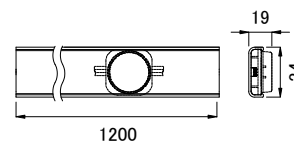

■ オプション別売品

☒	品名	CKJ型番
☐	FlexLMX 専用取付レール 4ft(1.2m), 白	ADP-MT-FLX-4-WH
☐	FlexLMX 専用取付レール 4ft(1.2m), 黒	ADP-MT-FLX-4-BK
☐	FlexLMX 専用取付クリップ(50個), 白	ADP-MC-FLX-50-WH
☐	FlexLMX 専用取付クリップ(50個), 黒	ADP-MC-FLX-50-BK

[専用取付レール]