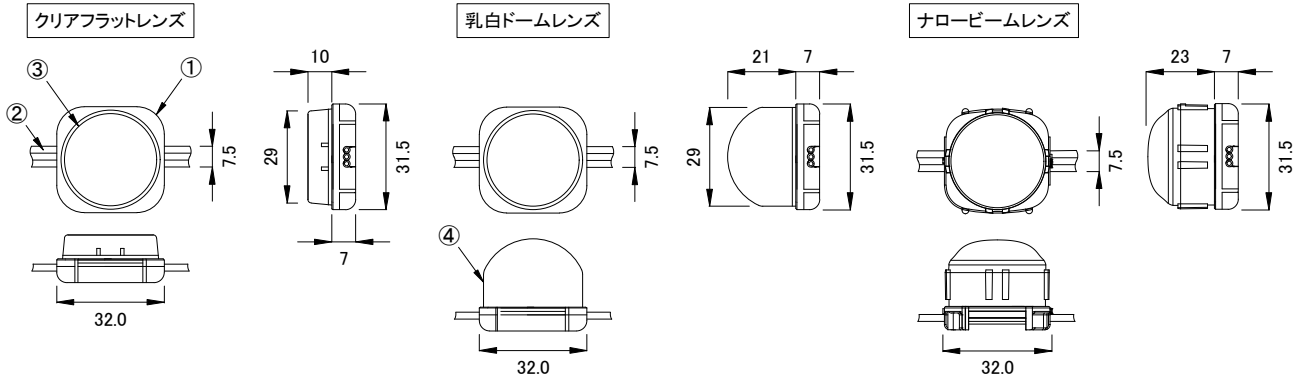

コネクター詳細

全体図

■ 別売品(専用ケーブル)

<input checked="" type="checkbox"/>	品名	CKJ型番
<input type="checkbox"/>	FlexLMX 専用リードケーブル 25ft(7.5m)	CB-FLX-25
<input type="checkbox"/>	FlexLMX 専用リードケーブル 50ft(15m)	CB-FLX-50
<input type="checkbox"/>	FlexLMX 専用リードケーブル 100ft(30m)	CB-FLX-100