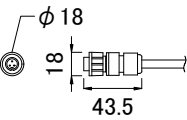

コネクター詳細

全体図

■ 別売品(専用ケーブル)

<input checked="" type="checkbox"/>	品名	CKJ型番
<input type="checkbox"/>	FlexLMX 専用リードケーブル 25ft(7.5m)	CB-FLX-25
<input type="checkbox"/>	FlexLMX 専用リードケーブル 50ft(15m)	CB-FLX-50
<input type="checkbox"/>	FlexLMX 専用リードケーブル 100ft(30m)	CB-FLX-100