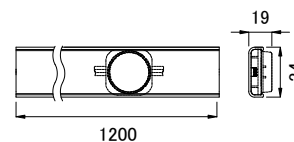

安全に関するご注意

1. 防雨型器具です。
   浴室などの湿度の高くなる場所には取り付けしないで下さい。
   絶縁不良による感電、火災の原因となることがあります。
2. 合板やベニヤなどの柔らかい木材には取り付けしないで下さい。
   取り付けなどの不備がありますと落下の原因となることがあります。

＜使用上の注意＞

- 被照射物への照射距離が近く、長時間照射された場合材質によっては変退色するものがありますのでご注意ください。
- 点灯中の器具の近くで長時間の作業をしたり器具を直視しないでください。
- 器具の近くに障害物を置かないでください。
- 器具の点検や交換が不可能な個所には設置しないでください。

コネクター詳細

全体図

■ 別売品(専用ケーブル)

☒	品名	CKJ型番
☐	FlexLMX 専用リードケーブル 25ft(7.5m)	CB-FLX-25
☐	FlexLMX 専用リードケーブル 50ft(15m)	CB-FLX-50
☐	FlexLMX 専用リードケーブル 100ft(30m)	CB-FLX-100

※ iColor Flex LMX gen2は上記 専用ケーブル をご使用ください。

■ オプション別売品

☒	品名	CKJ型番
☐	FlexLMX 専用取付レール 4ft(1.2m), 白	ADP-MT-FLX-4-WH
☐	FlexLMX 専用取付レール 4ft(1.2m), 黒	ADP-MT-FLX-4-BK
☐	FlexLMX 専用取付クリップ(50個), 白	ADP-MC-FLX-50-WH
☐	FlexLMX 専用取付クリップ(50個), 黒	ADP-MC-FLX-50-BK

[専用取付レール]

[専用取付クリップ]

☒	品名	CKJ型番
☐	iColor Flex LMX gen2, 100mmピッチ(白・クリアフラット)	iFL-LMX-4-WH-CF-02
☐	iColor Flex LMX gen2, 100mmピッチ(黒・クリアフラット)	iFL-LMX-4-BK-CF-02
☐	iColor Flex LMX gen2, 100mmピッチ(白・乳白ドーム)	iFL-LMX-4-WH-TD-02
☐	iColor Flex LMX gen2, 100mmピッチ(黒・乳白ドーム)	iFL-LMX-4-BK-TD-02
☐	iColor Flex LMX gen2, 100mmピッチ(白・ナロービーム)	iFL-LMX-4-WH-NB-02
☐	iColor Flex LMX gen2, 100mmピッチ(黒・ナロービーム)	iFL-LMX-4-BK-NB-02

定格入力電圧	DC24V
定格入力電流	2.1A
定格消費電力	50W

部番	部品名	材料	数量	備考	質量	光源	高輝度LED	品名	iColor Flex LMX gen2, 100mmピッチ アイカラー フレックス エルエムエックス ジェネレーション2	
4	カバー	ポリカーボネート	1	乳白色		LED個数	3in1チップ×300個 (6個×1ノード ×50ノード)	品名	iColor Flex LMX gen2, 100mmピッチ アイカラー フレックス エルエムエックス ジェネレーション2	
3	カバー	ポリカーボネート	1	透明		接続端子	3芯コネクター	CKJ型番		別途記載
2	ケーブル	ポリ塩化ビニル	1	白/黒		使用環境	屋内外 IP66 温度: -5°C~35°C 湿度: 0%~95% 結露なし	図番		Ver. 3
					970g			作成日	2019年9月4日