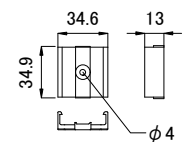

[専用取付レール]

[専用取付クリップ]

<input checked="" type="checkbox"/>	品名	CKJ型番
<input type="checkbox"/>	iColor Flex LMX gen2, 100mmピッチ(白・クリアフラット)	iFL-LMX-4-WH-CF-02
<input type="checkbox"/>	iColor Flex LMX gen2, 100mmピッチ(黒・クリアフラット)	iFL-LMX-4-BK-CF-02
<input type="checkbox"/>	iColor Flex LMX gen2, 100mmピッチ(白・乳白ドーム)	iFL-LMX-4-WH-TD-02
<input type="checkbox"/>	iColor Flex LMX gen2, 100mmピッチ(黒・乳白ドーム)	iFL-LMX-4-BK-TD-02
<input type="checkbox"/>	iColor Flex LMX gen2, 100mmピッチ(白・ナロービーム)	iFL-LMX-4-WH-NB-02
<input type="checkbox"/>	iColor Flex LMX gen2, 100mmピッチ(黒・ナロービーム)	iFL-LMX-4-BK-NB-02