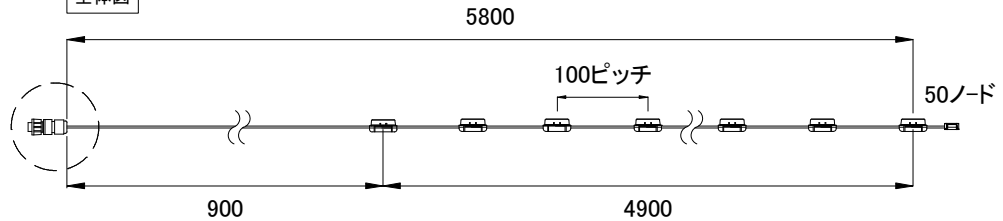

コネクター詳細

全体図

■ 別売品(専用ケーブル)

<input checked="" type="checkbox"/>	品名	CKJ型番
<input type="checkbox"/>	FlexLMX 専用リードケーブル 25ft(7.5m)	CB-FLX-25
<input type="checkbox"/>	FlexLMX 専用リードケーブル 50ft(15m)	CB-FLX-50
<input type="checkbox"/>	FlexLMX 専用リードケーブル 100ft(30m)	CB-FLX-100