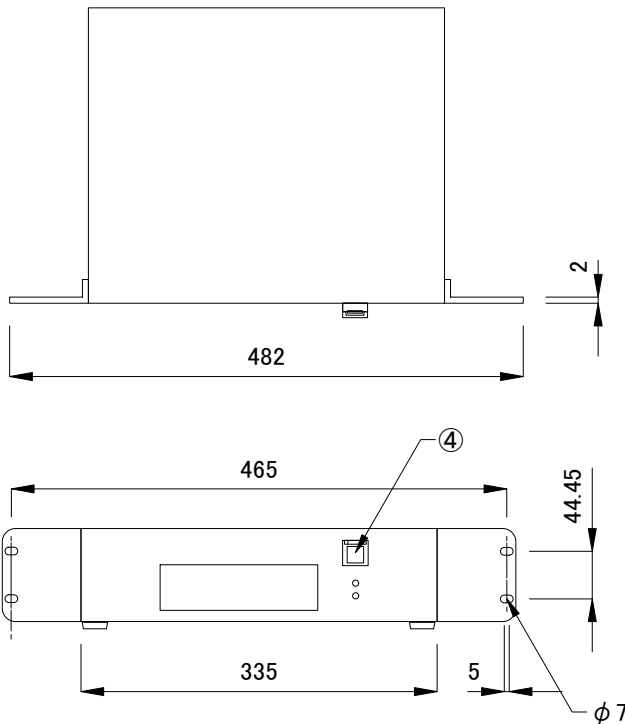

安全に関するご注意

1. カラーキネティクス製品専用コントローラーとなります。専用製品以外では使用しないで下さい。
2. 本製品の設置環境にご注意下さい。振動のある場所、埃の多い場所、水のかかるおそれのある場所、直射日光のあたる場所は避けて下さい。また、使用環境条件は必ず守って下さい。
3. 本製品の周囲には熱を発生する機器を置かないで下さい。
4. 本製品の周囲には放熱と通気の為、必ず適切な空間を設けて下さい。15cm程度の空間を確保する事をお勧めします。特に本体側面及び背面の通気口は塞がないで下さい。
5. 本製品は他の情報機器や通信機器などから十分な間隔を保って設置し、また別のコンセントに設置して下さい。
6. 分解や構成部品の交換をしないで下さい。火災・感電の原因となります。

■ 付属品

- ・電源ケーブル 2m(AC100V用)
- ※AC200Vでのご使用の際は、別途ご用意下さい。
- ・3P→2P 変換アダプター
- ・ラックマウント用取付アクセサリ×2
- ・ネジ×4
- ・底面保護テープ×4