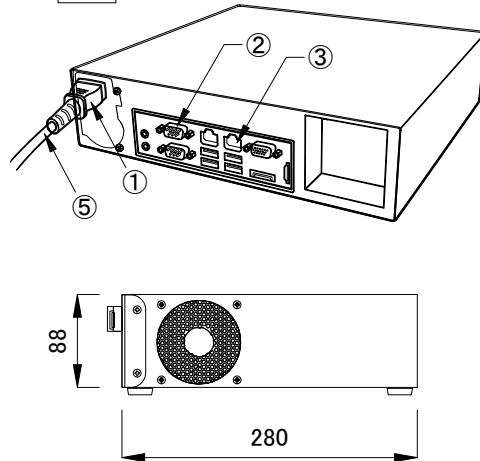

■ 付属品

- ・電源ケーブル 2m(AC100V用)
- ※AC200Vでのご使用の際は、別途ご用意下さい。
- ・3P→2P 変換アダプター
- ・ラックマウント用取付アクセサリ×2
- ・ネジ×4
- ・底面保護テープ×4

背面

※単位 (mm)

■ 注意事項

- ・付属電源ケーブルは100V用です。200Vでのご使用の際は別途ご用意下さい。
- ・電源のON/OFFを行う際は、必ず本体正面のスイッチを使用して下さい。(1次側の電源ブレーカー等を使用し、電源を切らないで下さい)
- ・本製品を急速に温度、湿度が変化するような場所に置かないで下さい。また、振動などのない安定した平らな場所に設置して下さい。

<input checked="" type="checkbox"/>	品名	CKJ型番
<input type="checkbox"/>	iPlayer 4, Ethernet 500ノード	CON-iPLAY-04-500
<input type="checkbox"/>	iPlayer 4, Ethernet 1000ノード	CON-iPLAY-04-1000
<input type="checkbox"/>	iPlayer 4, Ethernet 2000ノード	CON-iPLAY-04-2000
<input type="checkbox"/>	iPlayer 4, Ethernet 3000ノード	CON-iPLAY-04-3000
<input type="checkbox"/>	iPlayer 4, Ethernet 5000ノード	CON-iPLAY-04-5000
<input type="checkbox"/>	iPlayer 4, Ethernet 15000ノード	CON-iPLAY-04-15000

定格入力電圧	AC100V-AC240V
定格入力電流	1.8A-0.8A
定格消費電力	180W

部番	部品名	材料	数量	備考	質量	4.8kg	品名	iPlayer 4 アイプレイヤー 4
5	付属電源ケーブル	-	1	長さ 2m	ソフトウェア	専用ソフト	CKJ型番	別途記載
4	電源スイッチ	-	1	-	接続端子	・RJ45端子 イーサネットポート ・9Pシリアル ・電源コネクタ	図番	Ver. 1
3	イーサネットポート	-	1	RJ45	使用環境	屋内 温度: 0°C~35°C 湿度: 0%~90% 結露なし	作成日	2024年8月29日
2	9Pシリアルポート	-	1	-				
1	電源プラグ	-	1	-				