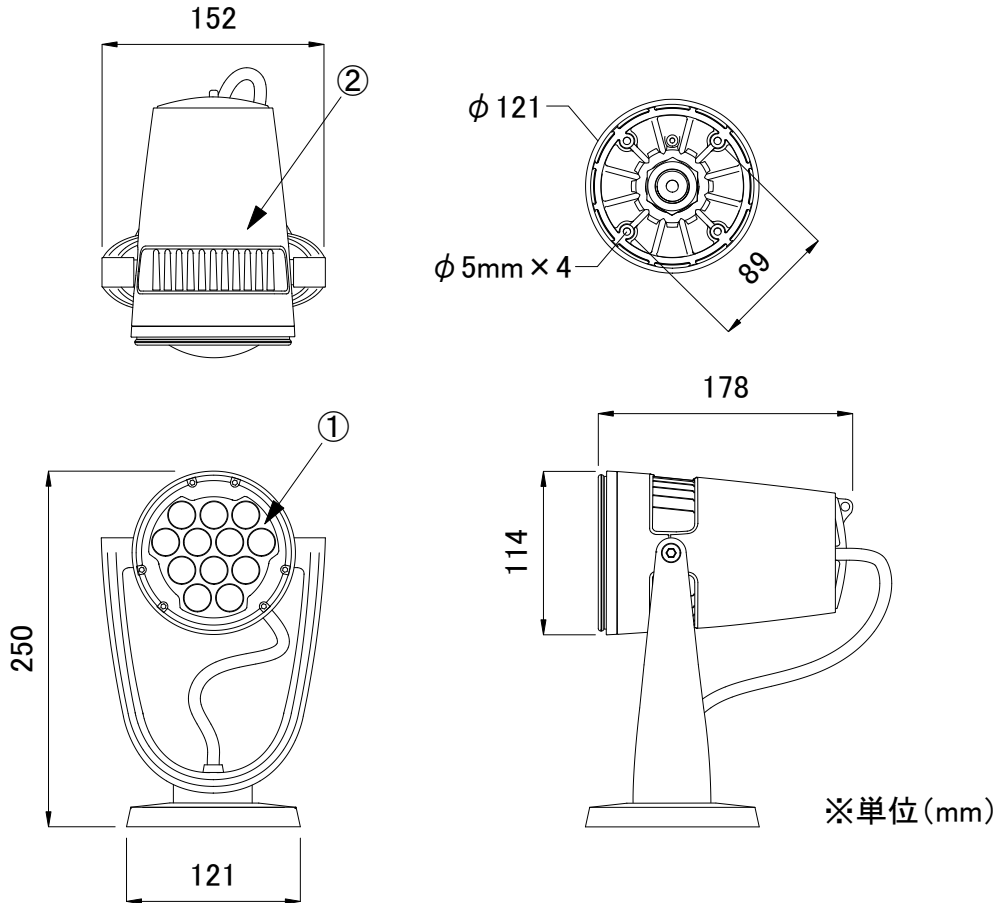

安全に関するご注意

1. 防雨型器具です。
浴室などの湿度の高くなる場所には取り付けしないで下さい。
絶縁不良による感電、火災の原因となることがあります。
2. 合板やベニヤなどの柔らかい木材には取り付けしないで下さい。
取り付けなどの不備があると落下の原因となることがあります。

＜使用上の注意＞

- * 被照射物への照射距離が近く、長時間照射された場合材質によっては変退色するものがありますのでご注意ください。
- * 点灯中の器具の近くで長時間の作業をしたり器具を直視しないでください。
- * 器具の近くに障害物を置かないでください。
- * 器具の点検や交換が不可能な個所には設置しないでください。
- * 湾岸隣接地域では、塩害により短期間で錆が発生する場合があります。

タイプ	ワイヤ色
ライン	茶
ニュートラル	灰色
グラウンド	緑/黄
データ	黒

<input checked="" type="checkbox"/>	品名	CKJ型番	ビーム角
<input type="checkbox"/>	iW Burst Compact Powercore, シルバー	iW-BSTP-CM-SV-01	8°
<input type="checkbox"/>	iW Burst Compact Powercore, 白	iW-BSTP-CM-WH-01	8°
<input type="checkbox"/>	iW Burst Compact Powercore, 黒	iW-BSTP-CM-BK-01	8°

定格入力電圧	AC100V-AC277V
定格入力電流	0.175A-0.07A
定格消費電力	17.5W

					光源	高輝度LED	品名	iW Burst Compact Powercore アイダブリューバースト コンパクト パワーコア
					ビーム角	8°		
					接続端子	付属パワーケーブル 1.8m(外径寸法φ11mm)	CKJ型番	別途記載
2	本体	アルミダイキャスト 粉体塗装仕上げ	1	シルバー/白/黒	使用環境	屋内外 IP66 温度: -5℃~35℃ 湿度: 0%~95% 結露なし	図番	Ver. 4.1
1	レンズ	強化ガラス	1	透明			作成日	2022年12月23日
部番	部品名	材料	数量	備考	質量	3.9kg		