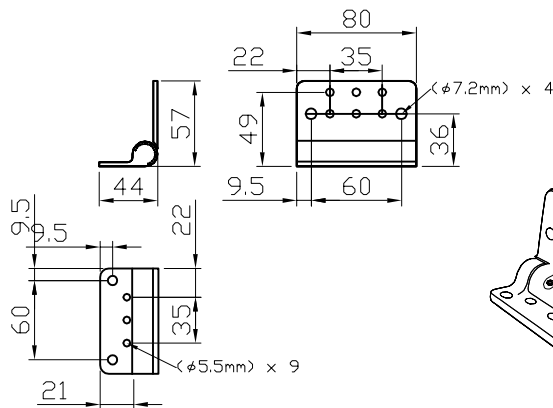

### 取り付け図

定格入力電圧	AC100V-AC277V
定格入力電流	別途記載
定格消費電力	別途記載

部番	部品名	材料	数量	備考	光源	高輝度LED	光束角	別途記載	LED個数	別途記載	接続端子	専用コネクタ	使用環境	温度 : -5℃~35℃ 湿度 : 0%~95% 結露なし	品名	iW Graze Powercore Family 1-foot (1/2) アイダブリュー グレイズ パワーコア ファミリー 1フィート	CKJ型番	別途記載	図番	Ver. 2	12NC	別途記載	作成日	2014年05月19日
2	本体	押し出し陽極酸化アルミ	1	シルバー	屋内外	IP66																		
1	レンズ	ポリカーボネート	1	透明																				
	質量																							