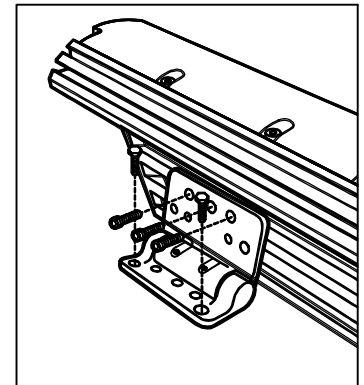

### 取り付け図

定格入力電圧	AC100V-AC277V
定格入力電流	別途記載
定格消費電力	別途記載

部番	部品名	材料	数量	備考	光源	高輝度LED	光束角	別途記載	LED個数	別途記載	接続端子	専用コネクタ	使用環境	温度 : -5℃~35℃ 湿度 : 0%~95% 結露なし	品名	iW Graze Powercore Family 1-foot (1/2) アイダブリュー グレイズ パワーコア ファミリー 1フィート	CKJ型番	別途記載	図番	Ver. 2	12NC	別途記載	作成日	2014年05月19日
2	本体	押し出し陽極酸化アルミ	1	シルバー	屋内外	IP66																		
1	レンズ	ポリカーボネート	1	透明																				
	質量																							