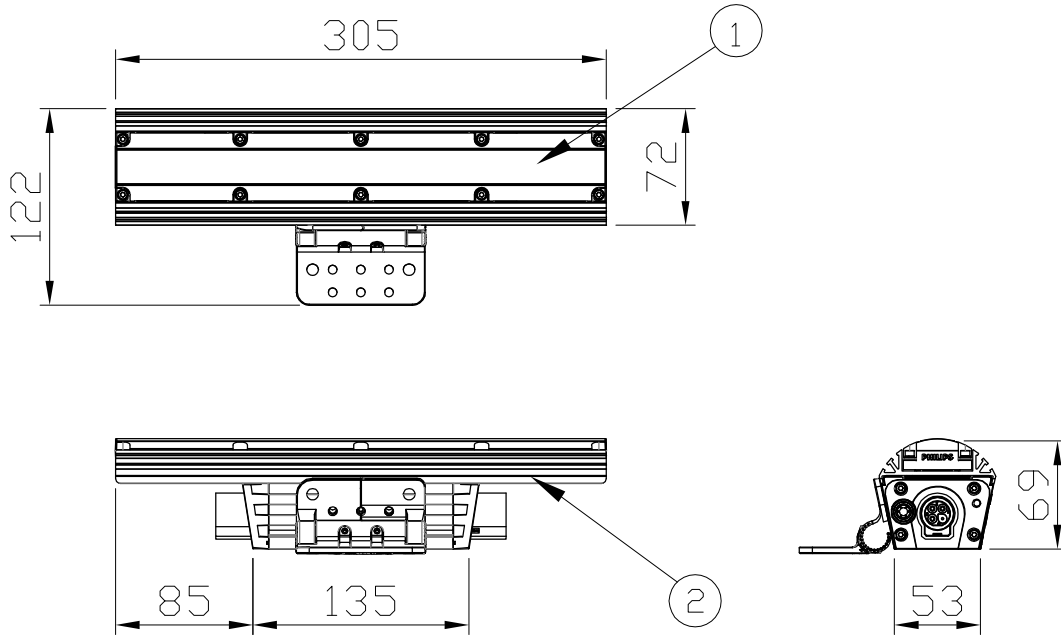

安全に関するご注意

1. 防雨型器具です。浴室などの湿度の高くなる場所には取り付けしないで下さい。絶縁不良による感電、火災の原因となることがあります。
2. 合板やベニヤなどの柔らかい木材には取り付けしないで下さい。取り付けなどの不備がありますと落下の原因となることがあります。

＜使用上の注意＞

- 被照射物への照射距離が近く、長時間照射された場合材質によっては変色するものがありますのでご注意ください。
- 点灯中の器具の近くで長時間の作業をしたり器具を直視しないでください。
- 器具の近くに障害物を置かないでください。
- 器具の点検や交換が不可能な個所には設置しないでください。
- 湾岸隣接地域では、塩害により短期間で錆が発生する場合があります。
- 当製品の使用可能温度は-20℃～50℃ですが、35℃以上の高温下でご使用になりますと著しく寿命が短くなる原因となります。

取り付け金具

・取り付け金具
×1ヶ

・ネジ×5ヶ