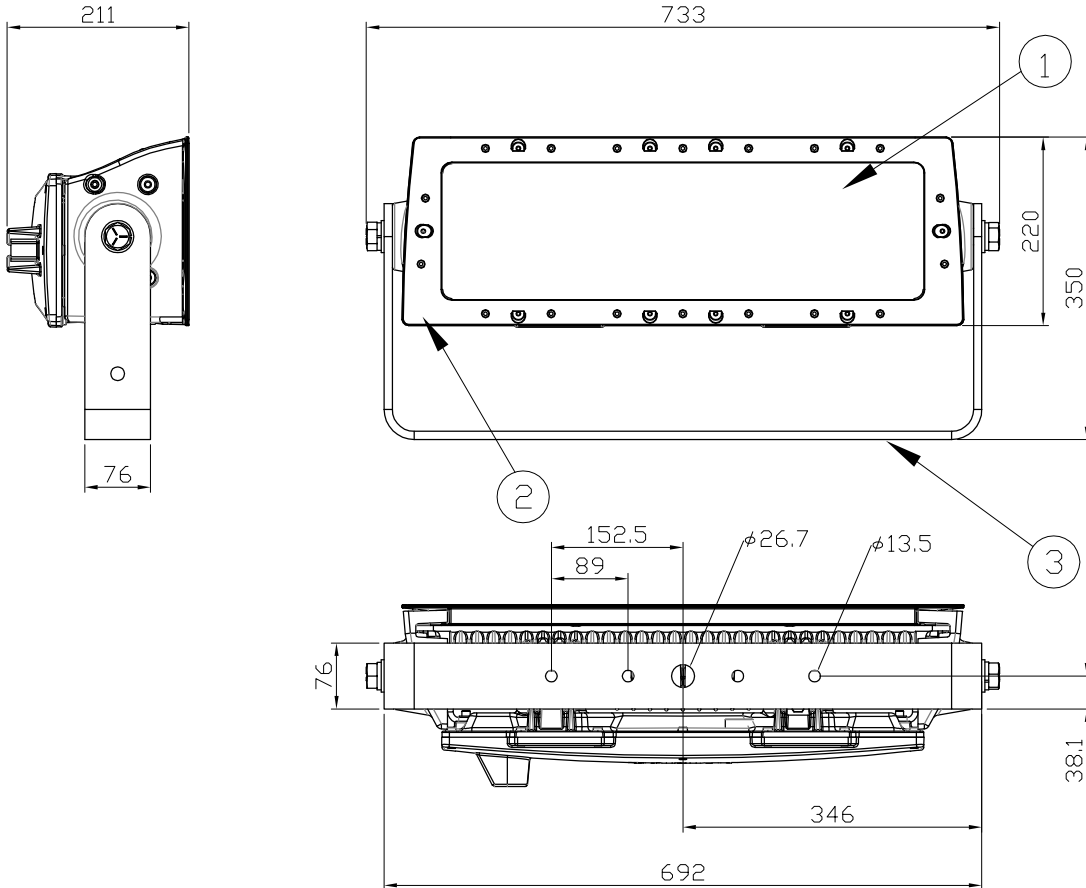

### 安全に関するご注意

1. 防雨型器具です。浴室などの湿度の高くなる場所には取り付けしないで下さい。絶縁不良による感電、火災の原因となることがあります。
2. 合板やベニヤなどの柔らかい木材には取り付けしないで下さい。取り付けなどの不備がありますと落下の原因となることがあります。

### 別売品(専用データイーネーブラープロ)

品名	12NC	CKJ型番
Data Enabler Pro	910503701211	DTE-PRO-01

注意: ColorReach Powercore gen2は上記専用データイーネーブラープロをご使用ください。

品名	12 NC	ビーム角	CKJ型番
ColorReach Compact Powercore	912400133610	5°	CRP-CM-RGB-01
ColorReach Compact Powercore RGBW	912400133581	5°	CRP-CM-RGBW-01
ColorReach Compact Powercore RGBA	912400133584	5°	CRP-CM-RGBA-01
iW Reach Compact Powercore	912400133461	5°	iW-RPC-CM-04

定格入力電圧	AC100V-AC277V
定格入力電流	1.35A-0.49A
定格消費電力	135W(最大)

部番	部品名	材料	数量	備考	質量	光源	高輝度LED	品名	Reach Compact Powercore family リーチ コンパクト パワーコア ファミリー
						ビーム角	5°	CKJ型番	別途記載
3	アーム	耐候性鋼 ポリエステル TGIC硬化型粉体塗装仕上げ	1	-		接続端子	専用コネクタ	図番	Ver. 1
2	本体	アルミダイキャスト 粉体塗装仕上げ	1	-		使用環境	屋内外 IP66 温度: -5℃~35℃ 湿度: 0%~95% 結露なし	12NC	別途記載
1	レンズ	強化ガラス	1	透明				作成日	2016年9月9日
					23kg				