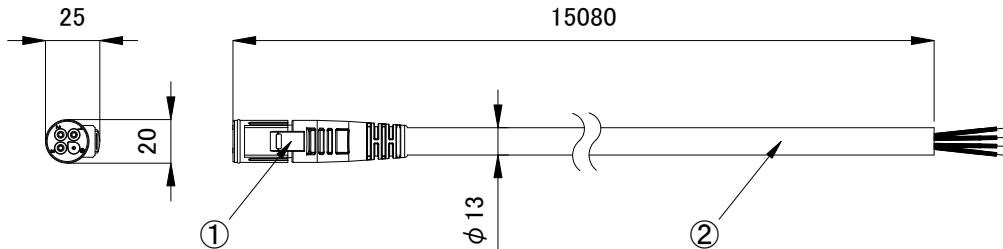

安全に関するご注意

1. 屋外での使用の場合は、防水結線をして下さい。
感電の原因となります。
2. 必ず適合製品と組み合わせて下さい。
感電・火災の原因となります。
3. 水没の可能性のある場所では、ご使用になれません。
感電・火災の原因となります。
4. 被覆を傷つけないで下さい。
漏電・感電の原因となります。
5. 引っ張ったり、圧力を加えないで下さい。
特にコネクタ付近の取り回しを無理な方向に曲げない
ようにして下さい。
接触不良により感電・火災の原因となります。
6. 防水コネクタはしっかりとめ込んで下さい。
緩い場合、感電・火災の原因となります。
7. 改造等による変更はしないで下さい。
感電・火災等の恐れがあります。

専用リードケーブル 10ft(3m)

専用リードケーブル 50ft(15m)

※単位(mm)

■ 付属品

■ 適合製品

<input checked="" type="checkbox"/>	品名
<input type="checkbox"/>	ColorGraze IntelliHue Powercore(1ft,2ft,3ft,4ft)
<input type="checkbox"/>	ColorGraze MX4 Powercore RGBW(1ft,2ft,3ft,4ft)
<input type="checkbox"/>	ColorGraze MX4 Powercore RGBA(1ft,2ft,3ft,4ft)

<input checked="" type="checkbox"/>	品名	CKJ型番
<input type="checkbox"/>	ColorGraze 専用リードケーブル 10ft(3m)	CB-CGZP-10-02-F
<input type="checkbox"/>	ColorGraze 専用リードケーブル 50ft(15m)	CB-CGZP-50-02-F

部番	部品名	材料	数量	備考	品名	ColorGraze IntelliHue Powercore / ColorGraze MX4 Powercore 専用リードケーブル(10ft,50ft)
2	ケーブル	-	1	黒	CKJ型番	別途記載
1	防水コネクタ	-	1	メス	図番	Ver. 4
					作成日	2022年4月25日