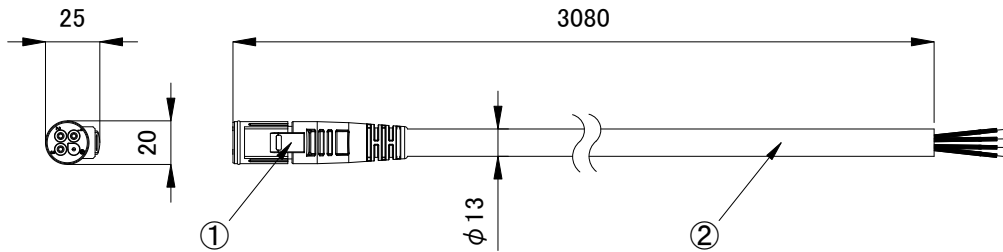

安全に関するご注意

1. 屋外での使用の場合は、防水結線をして下さい。
感電の原因となります。
2. 必ず適合製品と組み合わせて下さい。
感電・火災の原因となります。
3. 水没の可能性のある場所では、ご使用になれません。
感電・火災の原因となります。
4. 被覆を傷つけないで下さい。
漏電・感電の原因となります。
5. 引っ張ったり、圧力を加えないで下さい。
特にコネクタ付近の取り回しを無理な方向に曲げない
ようにして下さい。
接触不良により感電・火災の原因となります。
6. 防水コネクタはしっかりとめ込んで下さい。
緩い場合、感電・火災の原因となります。
7. 改造等による変更はしないで下さい。
感電・火災等の恐れがあります。

専用リードケーブル 10ft(3m)

専用リードケーブル 50ft(15m)

※単位(mm)

■ 付属品

■ 適合製品

<input checked="" type="checkbox"/>	品名
<input type="checkbox"/>	ColorGraze IntelliHue Powercore(1ft,2ft,3ft,4ft)
<input type="checkbox"/>	ColorGraze MX4 Powercore RGBW(1ft,2ft,3ft,4ft)
<input type="checkbox"/>	ColorGraze MX4 Powercore RGBA(1ft,2ft,3ft,4ft)

<input checked="" type="checkbox"/>	品名	CKJ型番
<input type="checkbox"/>	ColorGraze 専用リードケーブル 10ft(3m)	CB-CGZP-10-02-F
<input type="checkbox"/>	ColorGraze 専用リードケーブル 50ft(15m)	CB-CGZP-50-02-F

部番	部品名	材料	数量	備考	品名	ColorGraze IntelliHue Powercore / ColorGraze MX4 Powercore 専用リードケーブル(10ft,50ft)
2	ケーブル	-	1	黒	CKJ型番	別途記載
1	防水コネクタ	-	1	メス	図番	Ver. 4
					作成日	2022年4月25日