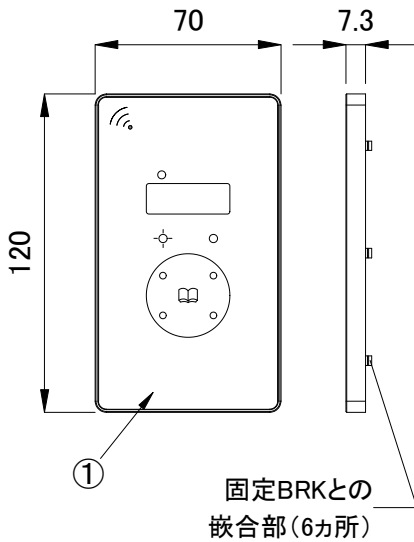

操作パネル

本体:操作パネル側

本体:裏側

### ■ 機能

- ・170アドレスまで制御可能(DMX出力1系統)
- ・呼出しボタン8個付(アプリ操作により割り当て可能)
- ・専用ソフトによる演出プログラム入力可能

定格入力電圧	AC100V
定格入力電流	0.05A
定格消費電力	2.5W

部番	部品名	材料	数量	備考	機能	上記記載	品名	PICO ピコ
4	本体カバー	ポリカーボネート	1	白	接続端子	・RJ45端子×1統 ・電源入力コネクタ	CKJ型番	CON-PICO-01
3	インジケータ	-	1	-				
2	RJ45端子	-	1	-	使用環境	屋内 温度: -5℃~35℃ 湿度: 0%~95% 結露なし		
1	パネル	アクリル	1	白			作成日	2019年8月28日
質量					140g			