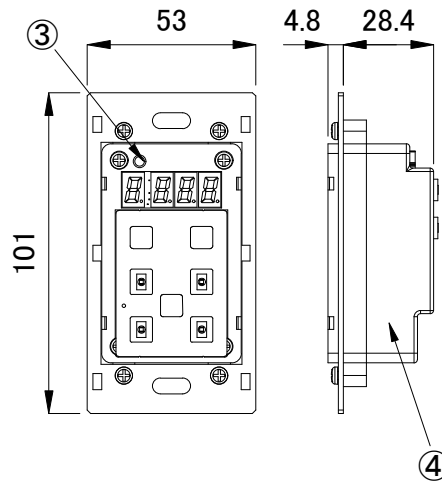

操作パネル

本体:操作パネル側

本体:裏側

### ■ 機能

- ・170アドレスまで制御可能(DMX出力1系統)
- ・呼出しボタン8個付(アプリ操作により割り当て可能)
- ・専用ソフトによる演出プログラム入力可能

定格入力電圧	AC100V
定格入力電流	0.05A
定格消費電力	2.5W

部番	部品名	材料	数量	備考	機能	上記記載	品名	PICO ピコ
4	本体カバー	ポリカーボネート	1	白	接続端子	・RJ45端子×1統 ・電源入力コネクタ	CKJ型番	CON-PICO-01
3	インジケータ	-	1	-				
2	RJ45端子	-	1	-	使用環境	屋内 温度: -5℃~35℃ 湿度: 0%~95% 結露なし		
1	パネル	アクリル	1	白			作成日	2019年8月28日
質量					140g			