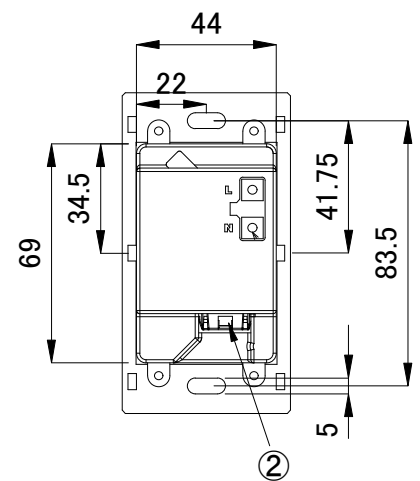

操作パネル

本体:操作パネル側

本体:裏側

### ■ 機能

- ・170アドレスまで制御可能(DMX出力1系統)
- ・呼出しボタン8個付(アプリ操作により割り当て可能)
- ・専用ソフトによる演出プログラム入力可能

定格入力電圧	AC100V
定格入力電流	0.05A
定格消費電力	2.5W

部番	部品名	材料	数量	備考	機能	上記記載	品名	PICO ピコ
4	本体カバー	ポリカーボネート	1	白	接続端子	・RJ45端子×1統 ・電源入力コネクタ	CKJ型番	CON-PICO-01
3	インジケータ	-	1	-				
2	RJ45端子	-	1	-	使用環境	屋内 温度: -5℃~35℃ 湿度: 0%~95% 結露なし		
1	パネル	アクリル	1	白			作成日	2019年8月28日
質量					140g			