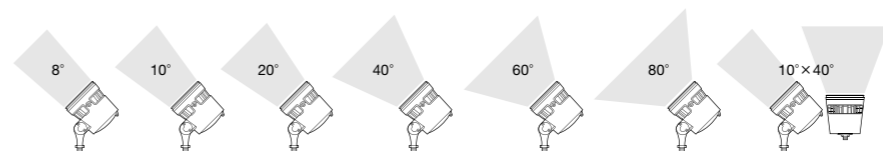

本体色 [3色]

- ライトシルバー
- 白
- 黒

※ オプション

※ 型番

- BSTP-HUE-SV-02 (ライトシルバー)
- BSTP-HUE-BK-02 (黒)
- BSTP-HUE-WH-02 (白)

光源色	赤・オレンジ、緑、青、ミントホワイト(4色) 色温度 2,000K~10,000K
入力電圧	AC100-277V、50-60Hz
消費電力	31.3W
配光	標準 8° オプションレンズ: 10°、20°、40°、60°、80°、10°×40°
制御	専用コントローラーまたはDMX
材質	本体: アルミダイキャスト 粉体塗装仕上 レンズ: 強化ガラス
本体色	シルバー 白 黒
重量	5.5kg
接続	灯具本体付属ケーブル(1.8m)
設置	直付けタイプ 照射方向回転360°、首振り180°
保護等級	IP66

外形寸法(mm)

※ システム構成例

※ 配光データ

※ パワー/データサプライ

データ送信機
データイネーブラー プロ
入力/出力 AC100-277V、50-60Hz
▶ 詳細は巻末をご覧ください。

※ 配光データは白色フル点灯ベース。単位: 1fc=10.7 lx、1ft=0.3m
※ 配光計算用にIESファイルもご用意しています。詳細はお問い合わせください。 ※ A断面: 0°、B断面: 90°