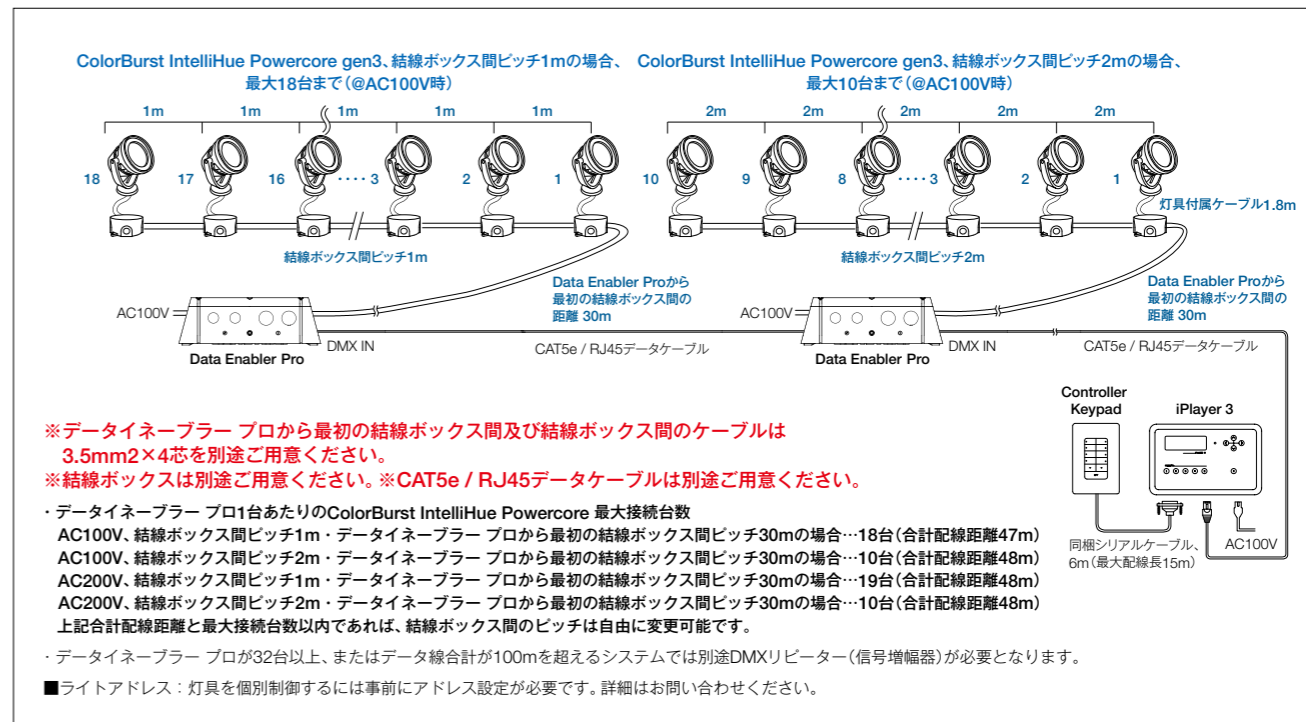

本体色 [3色]

- ライトシルバー
- 白
- 黒

※ オプション

※ 型番

- BSTP-HUE-SV-02 (ライトシルバー)
- BSTP-HUE-BK-02 (黒)
- BSTP-HUE-WH-02 (白)

光源色	赤・オレンジ、緑、青、ミントホワイト(4色) 色温度 2,000K~10,000K
入力電圧	AC100-277V、50-60Hz
消費電力	31.3W
配光	標準 8° オプションレンズ: 10°、20°、40°、60°、80°、10°×40°
制御	専用コントローラーまたはDMX
材質	本体: アルミダイキャスト 粉体塗装仕上 レンズ: 強化ガラス
本体色	シルバー 白 黒
重量	5.5kg
接続	灯具本体付属ケーブル(1.8m)
設置	直付けタイプ 照射方向回転360°、首振り180°
保護等級	IP66

外形寸法(mm)

※ システム構成例

※ 配光データ

※ パワー/データサプライ

データ送信機
データイネーブラー プロ
入力/出力 AC100-277V、50-60Hz
▶ 詳細は巻末をご覧ください。

※ 配光データは白色フル点灯ベース。単位: 1fc=10.7 lx、1ft=0.3m
※ 配光計算用にIESファイルもご用意しています。詳細はお問い合わせください。 ※ A断面: 0°、B断面: 90°