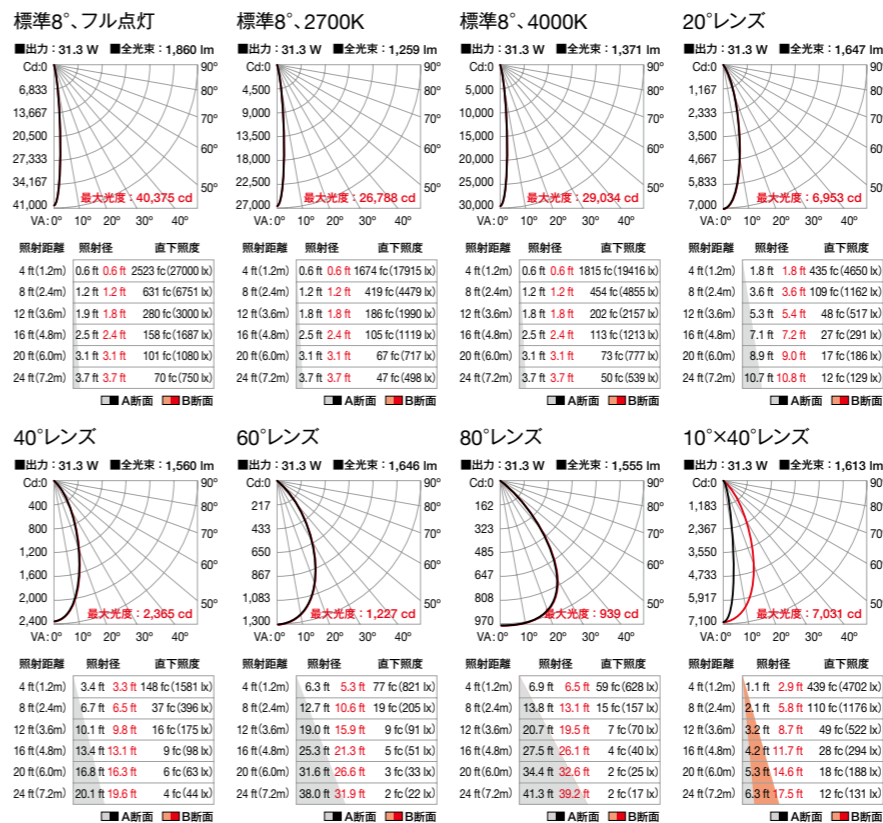

本体色 [3色]

- ライトシルバー
- 白
- 黒

※ オプション

※ 型番

- BSTP-HUE-SV-02 (ライトシルバー)
- BSTP-HUE-BK-02 (黒)
- BSTP-HUE-WH-02 (白)

光源色	赤・オレンジ、緑、青、ミントホワイト(4色) 色温度 2,000K~10,000K
入力電圧	AC100-277V、50-60Hz
消費電力	31.3W
配光	標準 8° オプションレンズ: 10°、20°、40°、60°、80°、10°×40°
制御	専用コントローラーまたはDMX
材質	本体: アルミダイキャスト 粉体塗装仕上 レンズ: 強化ガラス
本体色	シルバー 白 黒
重量	5.5kg
接続	灯具本体付属ケーブル(1.8m)
設置	直付けタイプ 照射方向回転360°、首振り180°
保護等級	IP66

外形寸法(mm)

※ システム構成例

※ 配光データ

※ パワー/データサプライ

データ送信機
データイネーブラー プロ
入力/出力 AC100-277V、50-60Hz
▶ 詳細は巻末をご覧ください。

※ 配光データは白色フル点灯ベース。単位: 1fc=10.7 lx、1ft=0.3m
※ 配光計算用にIESファイルもご用意しています。詳細はお問い合わせください。 ※ A断面: 0°、B断面: 90°