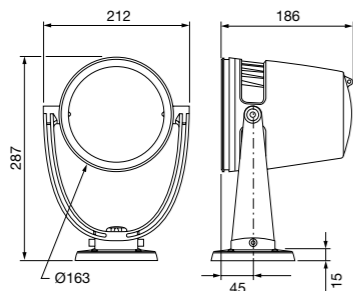

本体色 [3色]

- ライトシルバー
- 白
- 黒

※ オプション

※ 型番

- BSTP-HUE-SV-02 (ライトシルバー)
- BSTP-HUE-BK-02 (黒)
- BSTP-HUE-WH-02 (白)

光源色	赤・オレンジ、緑、青、ミントホワイト(4色) 色温度 2,000K~10,000K
入力電圧	AC100-277V、50-60Hz
消費電力	31.3W
配光	標準 8° オプションレンズ: 10°、20°、40°、60°、80°、10°×40°
制御	専用コントローラーまたはDMX
材質	本体: アルミダイキャスト 粉体塗装仕上 レンズ: 強化ガラス
本体色	シルバー 白 黒
重量	5.5kg
接続	灯具本体付属ケーブル(1.8m)
設置	直付けタイプ 照射方向回転360°、首振り180°
保護等級	IP66

外形寸法(mm)

※ システム構成例

※ 配光データ

※ パワー/データサプライ

データ送信機
データイネーブラー プロ
入力/出力 AC100-277V、50-60Hz
▶ 詳細は巻末をご覧ください。

※ 配光データは白色フル点灯ベース。単位: 1fc=10.7 lx、1ft=0.3m
※ 配光計算用にIESファイルもご用意しています。詳細はお問い合わせください。 ※ A断面: 0°、B断面: 90°