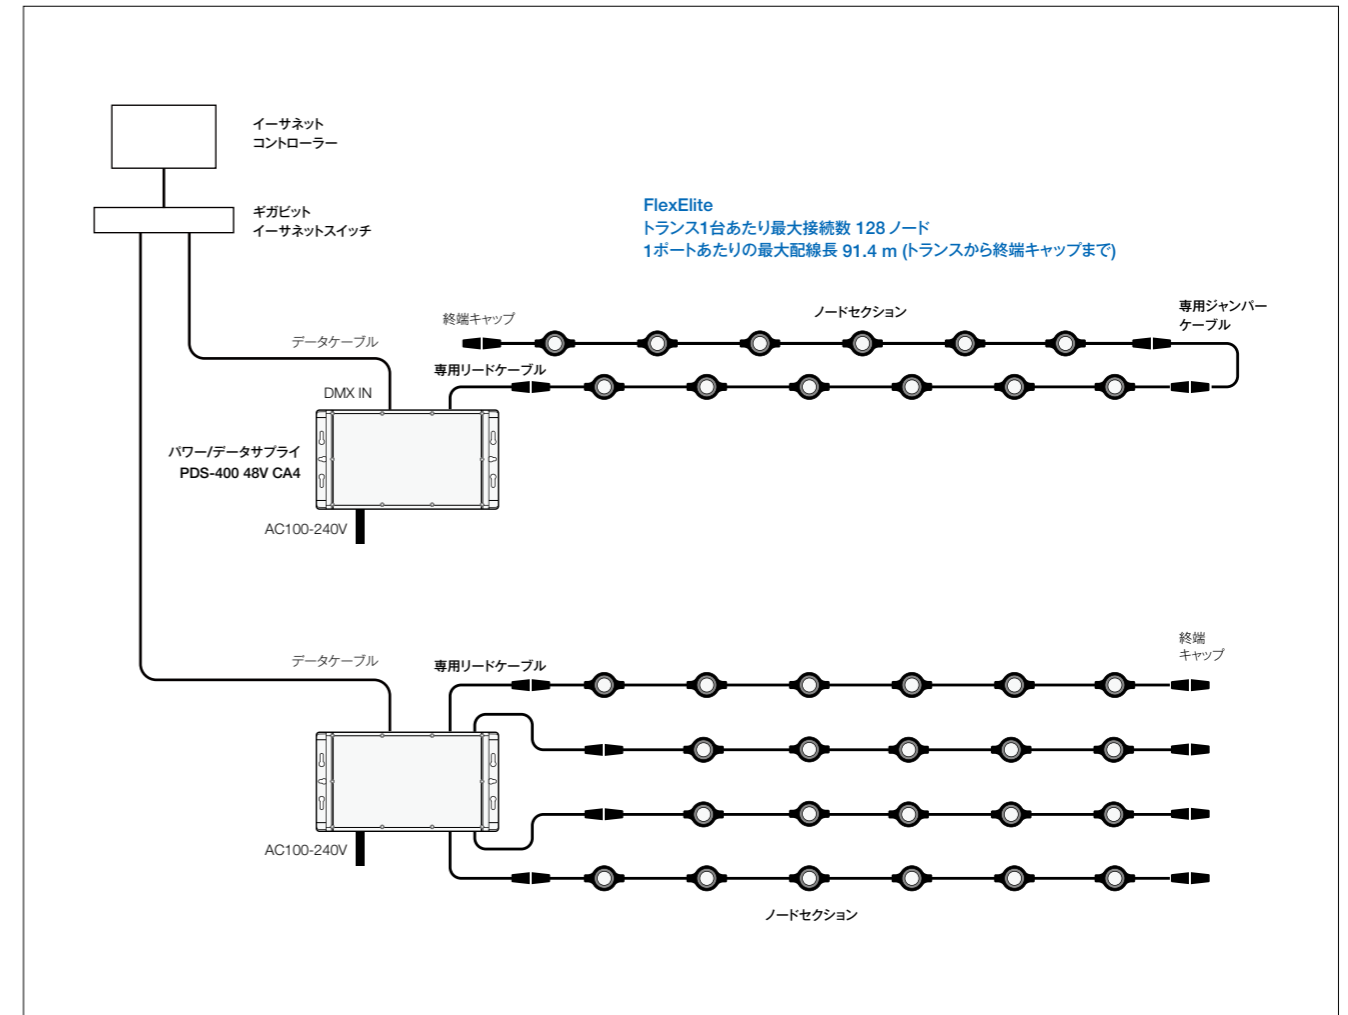

FlexElite IntelliHue

フレックスエリート インテリヒュー

- 発光部を連結できるフルカラーライト。
- 多数を配置して面を構成すると、映像を流す演出に用いることができます。
- 光源を直接見せて輝度を生かす手法のほか、間接照明にも適しています。

バリエーション

レンズ[1種]

ノードピッチ[4種]

- 304.8 mm
- 500 mm
- 609.6 mm
- 1 m

ケーブル色[2色]

- 白
- 黒

型番

- FLE-HUE-1N-WH-01 (1ノード、白)
 - FLE-HUE-1N-BK-01 (1ノード、黒)
- 複数ノードはお問い合わせください

光源色	赤、緑、ロイヤルブルー、ライムグリーン(4色)
演色性	Ra80(フル点灯時)
入力電圧	DC48V
消費電力	2.5W(1ノードあたり)
レンズ	標準(視野角 140度) オプション: ドームレンズ
ノードピッチ	304.8mm~1m
制御	専用コントローラーまたはDMX
材質	本体: ポリプロチレンテレフタレート (PBT)、アルミ粉体塗装 レンズ: 強化ガラス
本体色	白 黒
重量	0.22kg(1ノード) 0.35~0.51kg(2ノード) 0.73~1.18kg(5ノード) 1.37~2.3kg(10ノード) 2.65~4.55kg(20ノード)
接続	専用防水コネクタ(5ピン)
設置	オプション: 専用取付クリップ(10個セット)
保護等級	IP66

※特注対応で、他の光源色をお選びいただけます(RGBW、RGBA)。
※重量は、同じノード数であってもノードピッチにより異なります。

システム構成例

配光データ

1ノード、フル点灯

視野角

接続方法

専用ケーブル

オプション