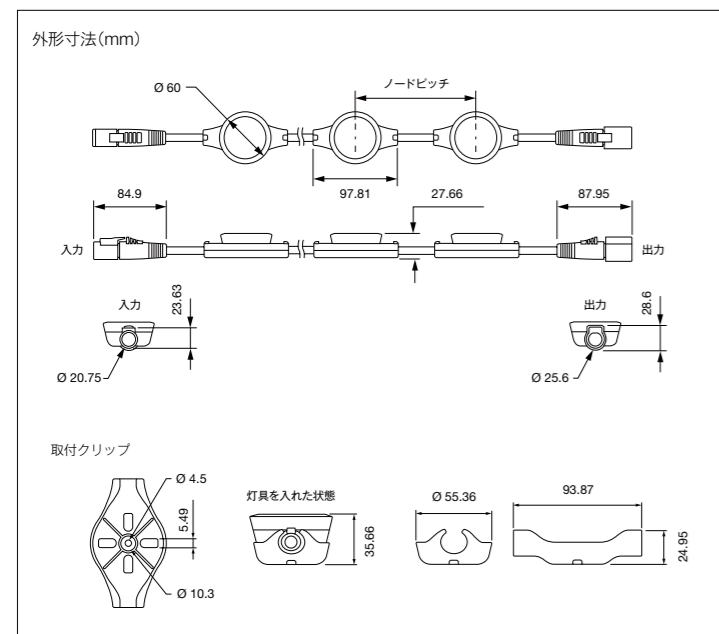

FlexElite IntelliHue

フレックスエリート インテリヒュー

- 発光部を連結できるフルカラーライト。
- 多数を配置して面を構成すると、映像を流す演出に用いることができます。
- 光源を直接見せて輝度を生かす手法のほか、間接照明にも適しています。

バリエーション

レンズ[1種]

ノードピッチ[4種]

- 304.8 mm
- 500 mm
- 609.6 mm
- 1 m

ケーブル色[2色]

- 白
- 黒

型番

- FLE-HUE-1N-WH-01 (1ノード、白)
 - FLE-HUE-1N-BK-01 (1ノード、黒)
- 複数ノードはお問い合わせください

光源色	赤、緑、ロイヤルブルー、ライムグリーン(4色)
演色性	Ra80(フル点灯時)
入力電圧	DC48V
消費電力	2.5W(1ノードあたり)
レンズ	標準(視野角 140度) オプション: ドームレンズ
ノードピッチ	304.8mm~1m
制御	専用コントローラーまたはDMX
材質	本体: ポリプロチレンテレフタレート (PBT)、アルミ粉体塗装 レンズ: 強化ガラス
本体色	白 黒
重量	0.22kg(1ノード) 0.35~0.51kg(2ノード) 0.73~1.18kg(5ノード) 1.37~2.3kg(10ノード) 2.65~4.55kg(20ノード)
接続	専用防水コネクタ(5ピン)
設置	オプション: 専用取付クリップ(10個セット)
保護等級	IP66