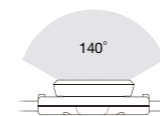

- 白
- 黒

型番

- FLE-HUE-1N-WH-01 (1ノード、白)
 - FLE-HUE-1N-BK-01 (1ノード、黒)
- 複数ノードはお問い合わせください

光源色	赤、緑、ロイヤルブルー、ライムグリーン(4色)
演色性	Ra80(フル点灯時)
入力電圧	DC48V
消費電力	2.5W(1ノードあたり)
レンズ	標準(視野角 140度) オプション: ドームレンズ
ノードピッチ	304.8mm~1m
制御	専用コントローラーまたはDMX
材質	本体: ポリプロチレンテレフタレート (PBT)、アルミ粉体塗装 レンズ: 強化ガラス
本体色	白 黒
重量	0.22kg(1ノード) 0.35~0.51kg(2ノード) 0.73~1.18kg(5ノード) 1.37~2.3kg(10ノード) 2.65~4.55kg(20ノード)
接続	専用防水コネクタ(5ピン)
設置	オプション: 専用取付クリップ(10個セット)
保護等級	IP66

※特注対応で、他の光源色をお選びいただけます(RGBW、RGBA)。
※重量は、同じノード数であってもノードピッチにより異なります。

システム構成例

配光データ

1ノード、フル点灯

視野角

接続方法

専用ケーブル

オプション