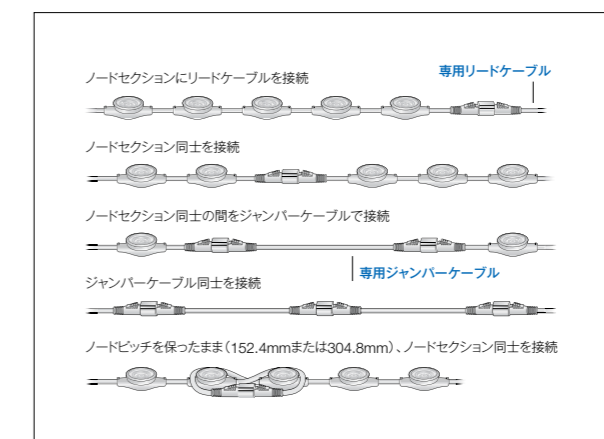

- 白
- 黒

型番

- FLE-HUE-1N-WH-01 (1ノード、白)
 - FLE-HUE-1N-BK-01 (1ノード、黒)
- 複数ノードはお問い合わせください

光源色	赤、緑、ロイヤルブルー、ライムグリーン(4色)
演色性	Ra80(フル点灯時)
入力電圧	DC48V
消費電力	2.5W(1ノードあたり)
レンズ	標準(視野角 140度) オプション: ドームレンズ
ノードピッチ	304.8mm~1m
制御	専用コントローラーまたはDMX
材質	本体: ポリプロチレンテレフタレート (PBT)、アルミ粉体塗装 レンズ: 強化ガラス
本体色	白 黒
重量	0.22kg(1ノード) 0.35~0.51kg(2ノード) 0.73~1.18kg(5ノード) 1.37~2.3kg(10ノード) 2.65~4.55kg(20ノード)
接続	専用防水コネクタ(5ピン)
設置	オプション: 専用取付クリップ(10個セット)
保護等級	IP66

※特注対応で、他の光源色をお選びいただけます(RGBW、RGBA)。
※重量は、同じノード数であってもノードピッチにより異なります。

システム構成例

配光データ

1ノード、フル点灯

視野角

接続方法

専用ケーブル

オプション