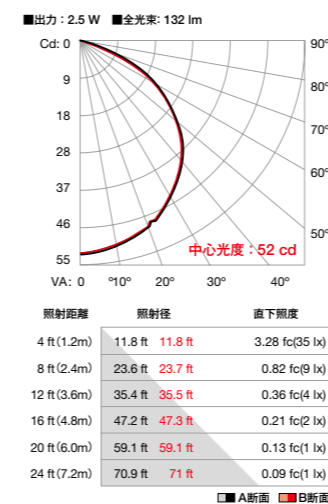

- 白
- 黒

型番

- FLE-HUE-1N-WH-01 (1ノード、白)
 - FLE-HUE-1N-BK-01 (1ノード、黒)
- 複数ノードはお問い合わせください

光源色	赤、緑、ロイヤルブルー、ライムグリーン(4色)
演色性	Ra80(フル点灯時)
入力電圧	DC48V
消費電力	2.5W(1ノードあたり)
レンズ	標準(視野角 140度) オプション: ドームレンズ
ノードピッチ	304.8mm~1m
制御	専用コントローラーまたはDMX
材質	本体: ポリプロチレンテレフタレート (PBT)、アルミ粉体塗装 レンズ: 強化ガラス
本体色	白 黒
重量	0.22kg(1ノード) 0.35~0.51kg(2ノード) 0.73~1.18kg(5ノード) 1.37~2.3kg(10ノード) 2.65~4.55kg(20ノード)
接続	専用防水コネクタ(5ピン)
設置	オプション: 専用取付クリップ(10個セット)
保護等級	IP66

※特注対応で、他の光源色をお選びいただけます(RGBW、RGBA)。
※重量は、同じノード数であってもノードピッチにより異なります。

システム構成例

配光データ

1ノード、フル点灯

視野角

接続方法

専用ケーブル

オプション