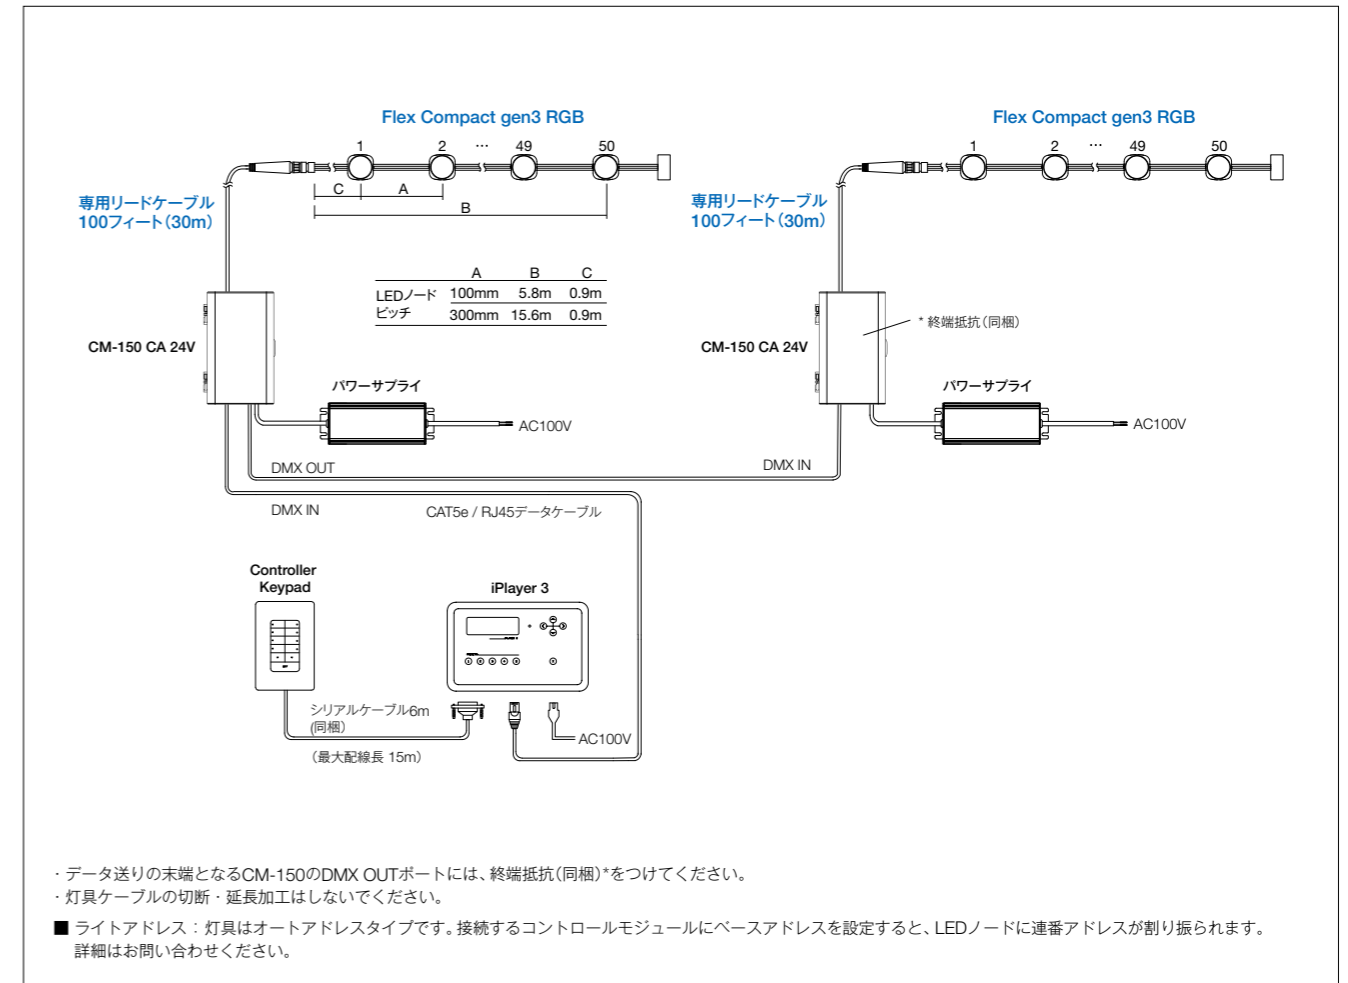

クリアフラット 乳白ドーム

外形寸法(mm)

クリアフラット 乳白ドーム

光源色	赤、緑、青(RGB)3 in 1 LED使用
入力電圧	DC24V
消費電力	50W(1本あたりLEDノード50個付き)
レンズ	クリアフラット 乳白ドーム
LEDノード ピッチ	100mmピッチ(本体長さ5.8m、リードケーブル別途) 300mmピッチ(本体長さ15.6m、リードケーブル別途)
制御	専用コントローラーまたはDMX
材質	LEDノード：ポリカーボネート
本体色	白 黒
重量	1kg(100mmピッチ) 1.5kg(300mmピッチ)
接続	専用コネクタ
設置	オプション：専用取付レール 4フィート(1.2m) 専用取付クリップ(50個/セット)
保護等級	IP66

※特注対応で、ノードピッチ(76~610mm)とノード数(5~60個)の変更が可能です。
※本製品の保証期間は3年間です。

※ システム構成例

- ・データ送りの末端となるCM-150のDMX OUTポートには、終端抵抗(同梱)*をつけてください。
- ・灯具ケーブルの切断・延長加工はしないでください。
- ライトアドレス：灯具はオートアドレスタイプです。接続するコントロールモジュールにベースアドレスを設定すると、LEDノードに連番アドレスが割り振られます。詳細はお問い合わせください。

※ 配光データ

レンズタイプ	光束(lm)*	中心光度(cd)*	輝度(cd/m²)*	視野角(度)
クリアフラット	33.3	12.56	17,229	105
乳白ドーム	11.5	2.34	3,211	165

*1ノードあたり

※ 専用ケーブル

- 専用リードケーブル 50フィート(15m)
- 専用リードケーブル 100フィート(30m)

※ オプション

専用取付レール
4フィート(1.2m)、白/黒

専用取付クリップ
(50個/セット、1本分)、白/黒