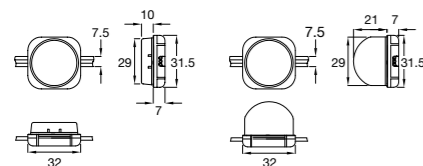

○● 100mm ○●● 300mm

ケーブル色[2色]

○ 白 ● 黒

※ 型番

100mmピッチ

- FLX-CMP-RGB-4-WH-CF-03(白、クリアフラット)
- FLX-CMP-RGB-4-BK-CF-03(黒、クリアフラット)
- FLX-CMP-RGB-4-WH-TD-03(白、乳白ドーム)
- FLX-CMP-RGB-4-BK-TD-03(黒、乳白ドーム)

300mmピッチ

- FLX-CMP-RGB-12-WH-CF-03(白、クリアフラット)
- FLX-CMP-RGB-12-BK-CF-03(黒、クリアフラット)
- FLX-CMP-RGB-12-WH-TD-03(白、乳白ドーム)
- FLX-CMP-RGB-12-BK-TD-03(黒、乳白ドーム)

クリアフラット 乳白ドーム

外形寸法(mm)

クリアフラット 乳白ドーム

光源色	赤、緑、青(RGB)3 in 1 LED使用
入力電圧	DC24V
消費電力	50W(1本あたりLEDノード50個付き)
レンズ	クリアフラット 乳白ドーム
LEDノード ピッチ	100mmピッチ(本体長さ5.8m、リードケーブル別途) 300mmピッチ(本体長さ15.6m、リードケーブル別途)
制御	専用コントローラーまたはDMX
材質	LEDノード：ポリカーボネート
本体色	白 黒
重量	1kg(100mmピッチ) 1.5kg(300mmピッチ)
接続	専用コネクタ
設置	オプション：専用取付レール 4フィート(1.2m) 専用取付クリップ(50個/セット)
保護等級	IP66

※特注対応で、ノードピッチ(76~610mm)とノード数(5~60個)の変更が可能です。
※本製品の保証期間は3年間です。

※ システム構成例

- ・データ送りの末端となるCM-150のDMX OUTポートには、終端抵抗(同梱)*をつけてください。
- ・灯具ケーブルの切断・延長加工はしないでください。
- ライトアドレス：灯具はオートアドレスタイプです。接続するコントロールモジュールにベースアドレスを設定すると、LEDノードに連番アドレスが割り振られます。詳細はお問い合わせください。

※ 配光データ

レンズタイプ	光束(lm)*	中心光度(cd)*	輝度(cd/m²)*	視野角(度)
クリアフラット	33.3	12.56	17,229	105
乳白ドーム	11.5	2.34	3,211	165

*1ノードあたり

※ 専用ケーブル

- 専用リードケーブル 50フィート(15m)
- 専用リードケーブル 100フィート(30m)

※ オプション

専用取付レール
4フィート(1.2m)、白/黒

専用取付クリップ
(50個/セット、1本分)、白/黒