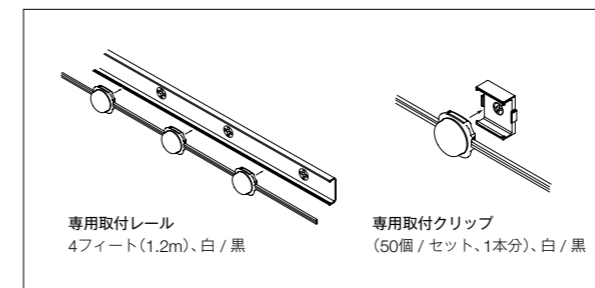

クリアフラット 乳白ドーム

外形寸法(mm)

クリアフラット 乳白ドーム

光源色	赤、緑、青(RGB)3 in 1 LED使用
入力電圧	DC24V
消費電力	50W(1本あたりLEDノード50個付き)
レンズ	クリアフラット 乳白ドーム
LEDノード ピッチ	100mmピッチ(本体長さ5.8m、リードケーブル別途) 300mmピッチ(本体長さ15.6m、リードケーブル別途)
制御	専用コントローラーまたはDMX
材質	LEDノード：ポリカーボネート
本体色	白 黒
重量	1kg(100mmピッチ) 1.5kg(300mmピッチ)
接続	専用コネクタ
設置	オプション：専用取付レール 4フィート(1.2m) 専用取付クリップ(50個/セット)
保護等級	IP66

※ 配光データ

レンズタイプ	光束(lm)*	中心光度(cd)*	輝度(cd/m²)*	視野角(度)
クリアフラット	33.3	12.56	17,229	105
乳白ドーム	11.5	2.34	3,211	165

*1ノードあたり

※ 専用ケーブル

- 専用リードケーブル 50フィート(15m)
- 専用リードケーブル 100フィート(30m)

※ オプション

専用取付レール
4フィート(1.2m)、白/黒

専用取付クリップ
(50個/セット、1本分)、白/黒