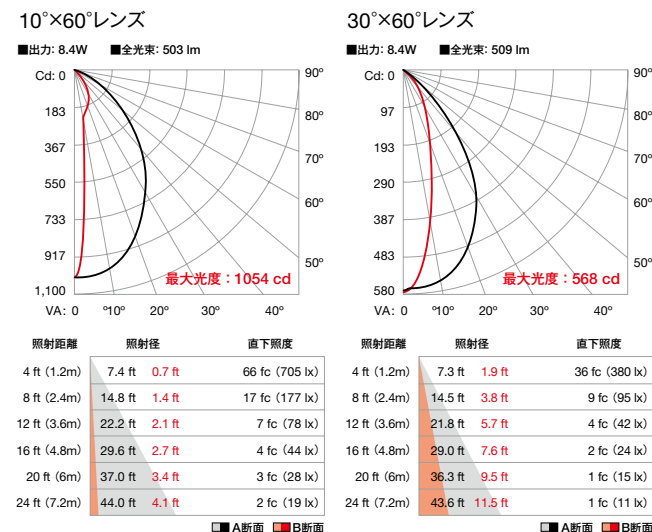

1フィート

4フィート

外形寸法(mm)

光源色	赤-オレンジ、緑、青、ミントホワイト(4色)
入力電圧	AC100-277V、50-60Hz
消費電力	8.4W(1フィート) 33.6W(4フィート)
配光	ナロー(N) 10°×60° ワイド(W) 30°×60° ペリーワイド(VW) 60°×60°
制御	専用コントローラーまたはDMX
材質	本体：押出アルミニウム アルマイト加工 レンズ：強化ガラス
重量	0.68kg(1フィート)、2kg(4フィート)
接続	専用防水コネクタ
保護等級	IP66 屋内屋外用

※配光「ペリーワイド」の消費電力はお問い合わせください。
※特注対応でLEDの色変更が可能です(RGBW、RGBA)。

システム構成例

配光データ ※すべて1フィート、色温度3500Kでの点灯時

専用ケーブル

パワー/データサプライ

データ送信機
データインプレー プロ
入力/出力 AC100-277V、50-60Hz
▶詳細は巻末をご覧ください。

発光面の角度の調節や固定ができます