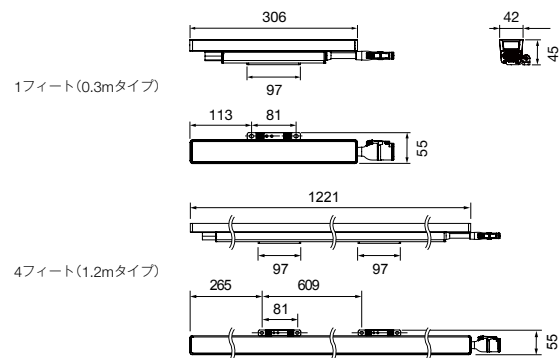

- 長さ[2種]
- 4フィート
 - 1フィート

2フィート、3フィートはお問い合わせください。

連結した場合

防水コネクタ

型番

- GZP-CM-HUE-1-N-02(1フィート、ナロー)
 - GZP-CM-HUE-1-W-02(1フィート、ワイド)
 - GZP-CM-HUE-4-N-02(4フィート、ナロー)
 - GZP-CM-HUE-4-W-02(4フィート、ワイド)
- 60°×60°はお問い合わせください

1フィート

4フィート

外形寸法(mm)

光源色	赤-オレンジ、緑、青、ミントホワイト(4色)
入力電圧	AC100-277V、50-60Hz
消費電力	8.4W(1フィート) 33.6W(4フィート)
配光	ナロー(N) 10°×60° ワイド(W) 30°×60° ペリーワイド(VW) 60°×60°
制御	専用コントローラーまたはDMX
材質	本体：押出アルミニウム アルマイト加工 レンズ：強化ガラス
重量	0.68kg(1フィート)、2kg(4フィート)
接続	専用防水コネクタ
保護等級	IP66 屋内屋外用