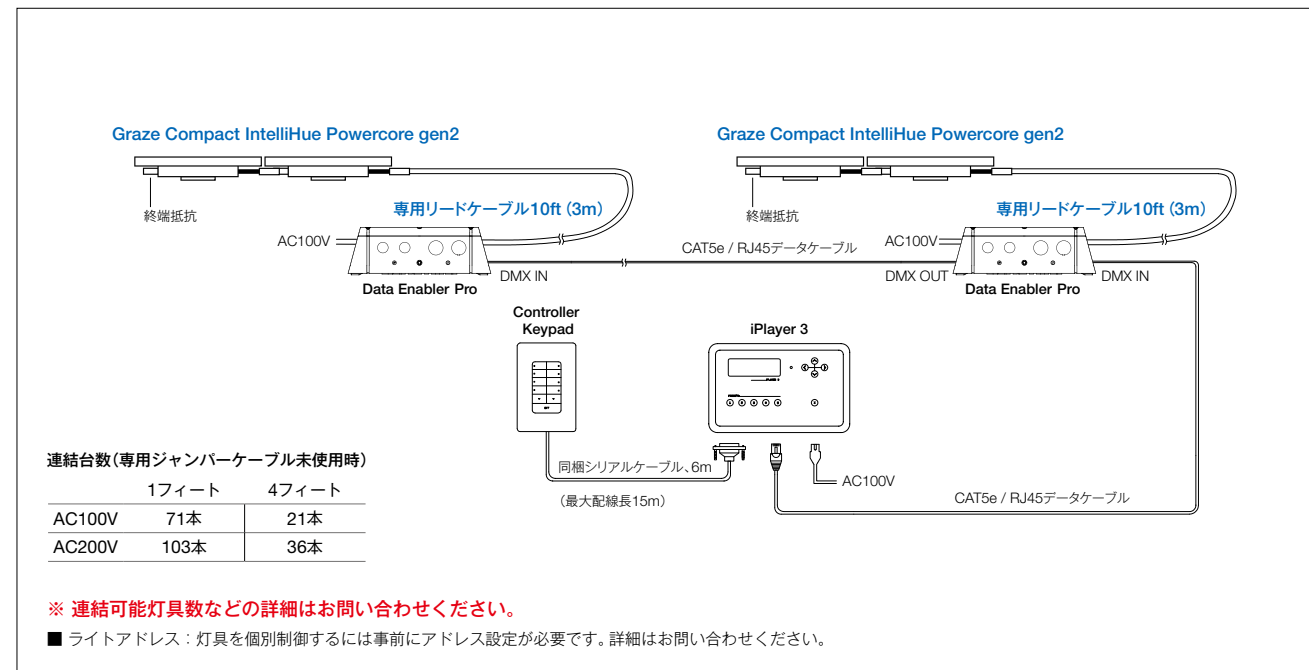

Graze Compact IntelliHue Powercore gen2

グレイズ コンパクト インテリヒュー パワーコア ジェネレーション 2

- 屋外で使用できる、スリムなリアライト。幅は約42mm。
- 4色の光源と新技術「インテリヒュー」を採用。
- 建築のディテールや窓枠を照らす用途に適しています。

バリエーション

1. 配光[3種]
2. ナロー 10°×60°
   - ワイド 30°×60°
   - ペリーワイド 60°×60°

1. 長さ[2種]
2. 4フィート
   - 1フィート

2フィート、3フィートはお問い合わせください。

型番

1. GZP-CM-HUE-1-N-02(1フィート、ナロー)
   - GZP-CM-HUE-1-W-02(1フィート、ワイド)
   - GZP-CM-HUE-4-N-02(4フィート、ナロー)
   - GZP-CM-HUE-4-W-02(4フィート、ワイド)
2. 60°×60°はお問い合わせください

外形寸法(mm)

光源色	赤-オレンジ、緑、青、ミントホワイト(4色)
入力電圧	AC100-277V、50-60Hz
消費電力	8.4W(1フィート) 33.6W(4フィート)
配光	ナロー(N) 10°×60° ワイド(W) 30°×60° ペリーワイド(VW) 60°×60°
制御	専用コントローラーまたはDMX
材質	本体：押出アルミニウム アルマイト加工 レンズ：強化ガラス
重量	0.68kg(1フィート)、2kg(4フィート)
接続	専用防水コネクタ
保護等級	IP66 屋内屋外用

※配光「ペリーワイド」の消費電力はお問い合わせください。
※特注対応でLEDの色変更が可能です(RGBW、RGBA)。

システム構成例

配光データ ※すべて1フィート、色温度3500Kでの点灯時

専用ケーブル

パワー/データサプライ

データ送信機
データインプレー プロ
入力/出力 AC100-277V、50-60Hz
▶詳細は巻末をご覧ください。

発光面の角度の調節や固定ができます