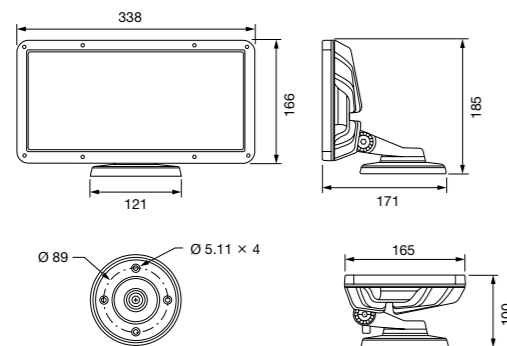

- BLP-HUE-WH-02(白)
- BLP-HUE-BK-02(黒)

外形寸法(mm)

光源色	赤-オレンジ、緑、青、ミントホワイト(4色)
入力電圧	AC100-277V、50-60Hz
消費電力	50W
配光	標準 10° オプションレンズ: 20°、40°、60°、80°、10°×40°
制御	専用コントローラーまたはDMX
材質	本体: アルミダイキャスト 粉体塗装仕上 レンズ: 強化ガラス
本体色	白 黒 特注色はお問い合わせください
重量	3.9kg
接続	灯具本体付属ケーブル(1.8m)
設置	直付けタイプ 照射方向回転345°、首振り140°
保護等級	IP66

システム構成例

配光データ

※配光データは白色点灯(フル点灯)ベース。単位: 1fc=10.7 lx、1ft=0.3m
※配光計算用にIESファイルもご用意しています。詳細はお問い合わせください。 ※A断面: 短手方向、B断面: 長手方向

器具外観

パワー/データサプライ

データ送信機
データインテグレーター プロ
入力/出力 AC100-277V、50-60Hz
▶詳細は巻末をご覧ください。

オプション

- フード
 - バンドア
 - ハーフフード
 - 拡散レンズ
 - ルーバー
 - ホルダー
- ▶詳細はお問い合わせください。