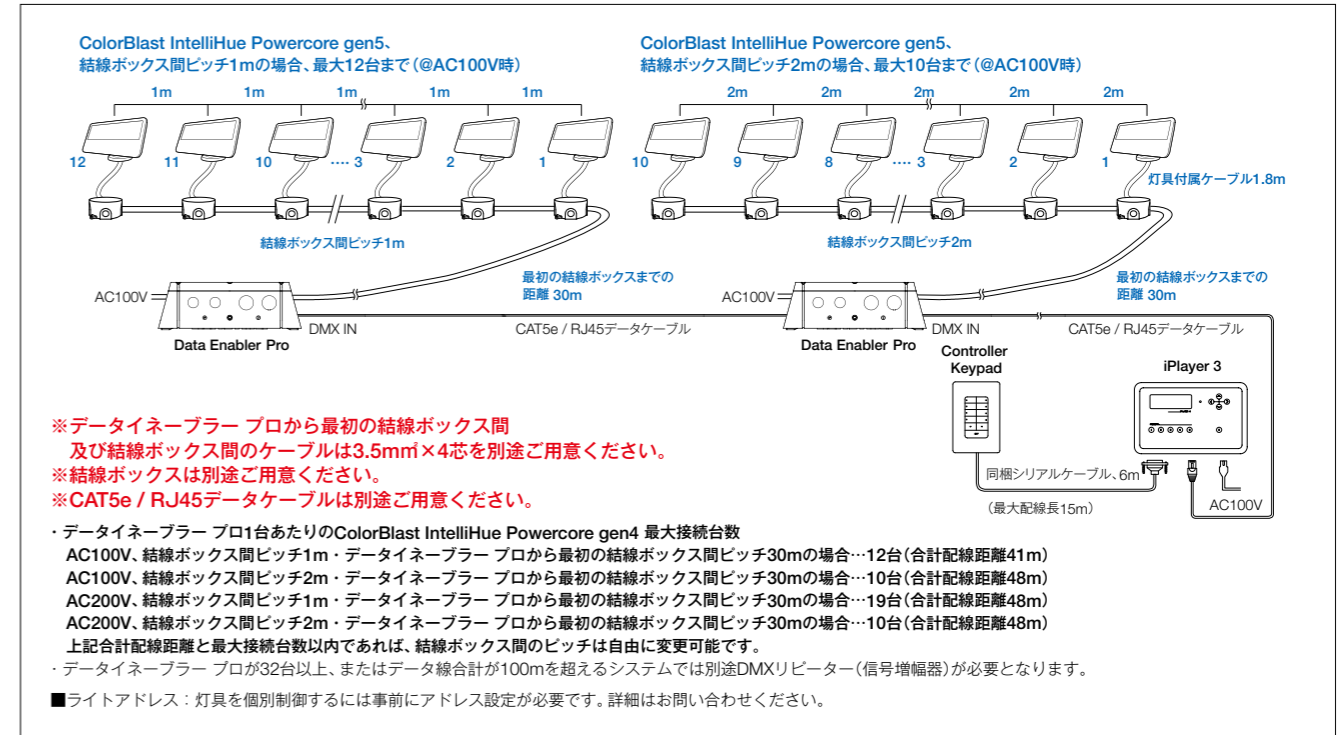

- BLP-HUE-WH-02(白)
- BLP-HUE-BK-02(黒)

外形寸法(mm)

光源色	赤-オレンジ、緑、青、ミントホワイト(4色)
入力電圧	AC100-277V、50-60Hz
消費電力	50W
配光	標準 10° オプションレンズ: 20°、40°、60°、80°、10°×40°
制御	専用コントローラーまたはDMX
材質	本体: アルミダイキャスト 粉体塗装仕上 レンズ: 強化ガラス
本体色	白 黒 特注色はお問い合わせください
重量	3.9kg
接続	灯具本体付属ケーブル(1.8m)
設置	直付けタイプ 照射方向回転345°、首振り140°
保護等級	IP66

システム構成例

配光データ

※配光データは白色点灯(フル点灯)ベース。単位: 1fc=10.7 lx、1ft=0.3m
※配光計算用にIESファイルもご用意しています。詳細はお問い合わせください。 ※A断面: 短手方向、B断面: 長手方向

器具外観

パワー/データサプライ

データ送信機
データインテグレーター プロ
入力/出力 AC100-277V、50-60Hz
▶詳細は巻末をご覧ください。

オプション

- フード
 - バンドア
 - ハーフフード
 - 拡散レンズ
 - ルーバー
 - ホルダー
- ▶詳細はお問い合わせください。