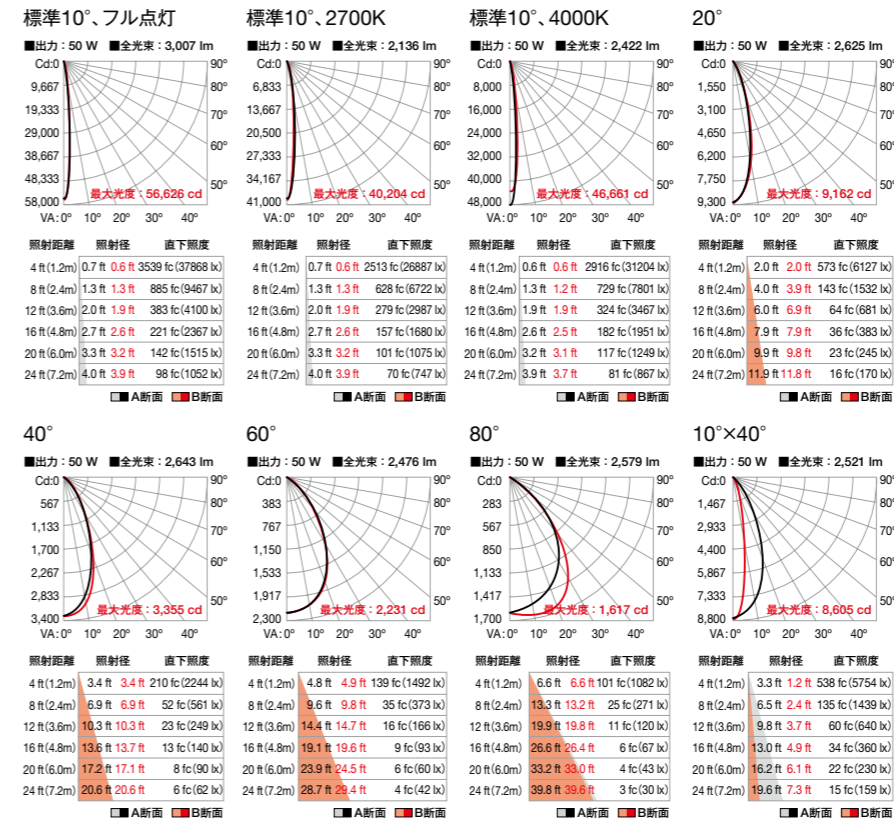

- BLP-HUE-WH-02(白)
- BLP-HUE-BK-02(黒)

外形寸法(mm)

光源色	赤-オレンジ、緑、青、ミントホワイト(4色)
入力電圧	AC100-277V、50-60Hz
消費電力	50W
配光	標準 10° オプションレンズ: 20°、40°、60°、80°、10°×40°
制御	専用コントローラーまたはDMX
材質	本体: アルミダイキャスト 粉体塗装仕上 レンズ: 強化ガラス
本体色	白 黒 特注色はお問い合わせください
重量	3.9kg
接続	灯具本体付属ケーブル(1.8m)
設置	直付けタイプ 照射方向回転345°、首振り140°
保護等級	IP66

システム構成例

配光データ

※配光データは白色点灯(フル点灯)ベース。単位: 1fc=10.7 lx、1ft=0.3m
※配光計算用にIESファイルもご用意しています。詳細はお問い合わせください。 ※A断面: 短手方向、B断面: 長手方向

器具外観

パワー/データサプライ

データ送信機
データインテグレーター プロ
入力/出力 AC100-277V、50-60Hz
▶詳細は巻末をご覧ください。

オプション

- フード
 - バンドア
 - ハーフフード
 - 拡散レンズ
 - ルーバー
 - ホルダー
- ▶詳細はお問い合わせください。