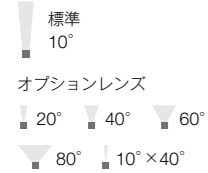

ColorBlast IntelliHue Powercore gen5

カラーブラスト インテリビュー パワーコア ジェネレーション 5

- 4色の光源と、新技術「インテリビュー」を採用。
- 鮮やかな色彩も、高品質な白色も、欲しい色を正確に表現。
- 壁面のライトアップや、間接光として空間を包み込む演出に適しています。

バリエーション

配光[6種]

本体色[2色]

本体色 黒タイプ

型番

- BLP-HUE-WH-02(白)
- BLP-HUE-BK-02(黒)

外形寸法(mm)

光源色	赤-オレンジ、緑、青、ミントホワイト(4色)
入力電圧	AC100-277V、50-60Hz
消費電力	50W
配光	標準 10° オプションレンズ: 20°、40°、60°、80°、10°×40°
制御	専用コントローラーまたはDMX
材質	本体: アルミダイキャスト 粉体塗装仕上 レンズ: 強化ガラス
本体色	白 黒 特注色はお問い合わせください
重量	3.9kg
接続	灯具本体付属ケーブル(1.8m)
設置	直付けタイプ 照射方向回転345°、首振り140°
保護等級	IP66