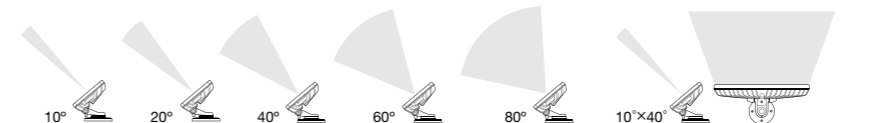

- BLP-HUE-WH-02(白)
- BLP-HUE-BK-02(黒)

外形寸法(mm)

光源色	赤-オレンジ、緑、青、ミントホワイト(4色)
入力電圧	AC100-277V、50-60Hz
消費電力	50W
配光	標準 10° オプションレンズ: 20°、40°、60°、80°、10°×40°
制御	専用コントローラーまたはDMX
材質	本体: アルミダイキャスト 粉体塗装仕上 レンズ: 強化ガラス
本体色	白 黒 特注色はお問い合わせください
重量	3.9kg
接続	灯具本体付属ケーブル(1.8m)
設置	直付けタイプ 照射方向回転345°、首振り140°
保護等級	IP66

システム構成例

配光データ

※配光データは白色点灯(フル点灯)ベース。単位: 1fc=10.7 lx、1ft=0.3m
※配光計算用にIESファイルもご用意しています。詳細はお問い合わせください。 ※A断面: 短手方向、B断面: 長手方向

器具外観

パワー/データサプライ

データ送信機
データインテグレーター プロ
入力/出力 AC100-277V、50-60Hz
▶詳細は巻末をご覧ください。

オプション

- フード
 - バンドア
 - ハーフフード
 - 拡散レンズ
 - ルーバー
 - ホルダー
- ▶詳細はお問い合わせください。