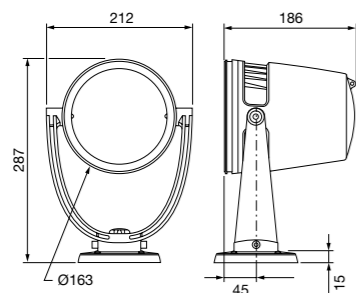

本体色 [3色]

- ライトシルバー
- 白
- 黒

※ オプション

※ 型番

- BSTP-HUE-SV-02 (ライトシルバー)
- BSTP-HUE-BK-02 (黒)
- BSTP-HUE-WH-02 (白)

光源色	赤・オレンジ、緑、青、ミントホワイト(4色)
	色温度 2,000K~10,000K
入力電圧	AC100-277V、50-60Hz
消費電力	31.3W
配光	標準 8° オプションレンズ: 10°、20°、40°、60°、80°、10°×40°
制御	専用コントローラーまたはDMX
材質	本体: アルミダイキャスト 粉体塗装仕上 レンズ: 強化ガラス
本体色	シルバー 白 黒
重量	5.5kg
接続	灯具本体付属ケーブル(1.8m)
設置	直付けタイプ 照射方向回転360°、首振り180°
保護等級	IP66

外形寸法(mm)

※ システム構成例

※ 配光データ

※ 配光データは白色フル点灯ベース。単位: 1fc=10.7 lx、1ft=0.3m
※ 配光計算用にIESファイルもご用意しています。詳細はお問い合わせください。 ※ A断面: 0°、B断面: 90°

※ パワー/データサプライ

データ送信機
データイネーブラー プロ
入力/出力 AC100-277V、50-60Hz
▶ 詳細は巻末をご覧ください。