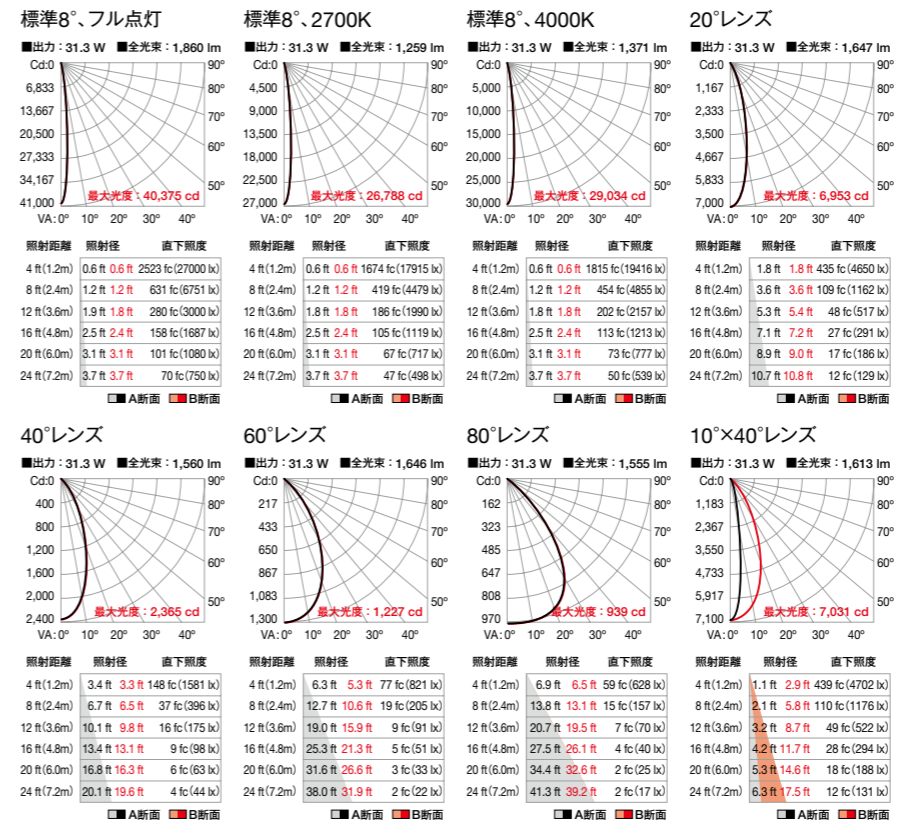

本体色 [3色]

- ライトシルバー
- 白
- 黒

※ オプション

※ 型番

- BSTP-HUE-SV-02 (ライトシルバー)
- BSTP-HUE-BK-02 (黒)
- BSTP-HUE-WH-02 (白)

光源色	赤・オレンジ、緑、青、ミントホワイト(4色)
	色温度 2,000K~10,000K
入力電圧	AC100-277V、50-60Hz
消費電力	31.3W
配光	標準 8° オプションレンズ: 10°、20°、40°、60°、80°、10°×40°
制御	専用コントローラーまたはDMX
材質	本体: アルミダイキャスト 粉体塗装仕上 レンズ: 強化ガラス
本体色	シルバー 白 黒
重量	5.5kg
接続	灯具本体付属ケーブル(1.8m)
設置	直付けタイプ 照射方向回転360°、首振り180°
保護等級	IP66

外形寸法(mm)

※ システム構成例

※ 配光データ

※ 配光データは白色フル点灯ベース。単位: 1fc=10.7 lx、1ft=0.3m
※ 配光計算用にIESファイルもご用意しています。詳細はお問い合わせください。 ※ A断面: 0°、B断面: 90°

※ パワー/データサプライ

データ送信機
データイネーブラー プロ
入力/出力 AC100-277V、50-60Hz
▶ 詳細は巻末をご覧ください。