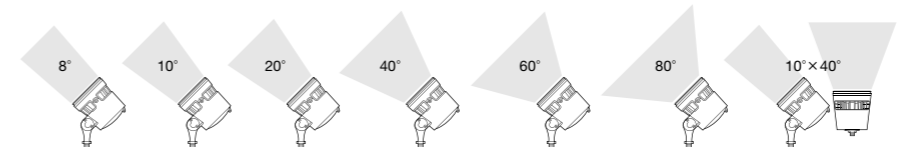

本体色 [3色]

- ライトシルバー
- 白
- 黒

※ オプション

※ 型番

- BSTP-HUE-SV-02 (ライトシルバー)
- BSTP-HUE-BK-02 (黒)
- BSTP-HUE-WH-02 (白)

光源色	赤・オレンジ、緑、青、ミントホワイト(4色)
	色温度 2,000K~10,000K
入力電圧	AC100-277V、50-60Hz
消費電力	31.3W
配光	標準 8° オプションレンズ: 10°、20°、40°、60°、80°、10°×40°
制御	専用コントローラーまたはDMX
材質	本体: アルミダイキャスト 粉体塗装仕上 レンズ: 強化ガラス
本体色	シルバー 白 黒
重量	5.5kg
接続	灯具本体付属ケーブル(1.8m)
設置	直付けタイプ 照射方向回転360°、首振り180°
保護等級	IP66

外形寸法(mm)

※ システム構成例

※ 配光データ

※ 配光データは白色フル点灯ベース。単位: 1fc=10.7 lx、1ft=0.3m
※ 配光計算用にIESファイルもご用意しています。詳細はお問い合わせください。 ※ A断面: 0°、B断面: 90°

※ パワー/データサプライ

データ送信機
データイネーブラー プロ
入力/出力 AC100-277V、50-60Hz
▶ 詳細は巻末をご覧ください。