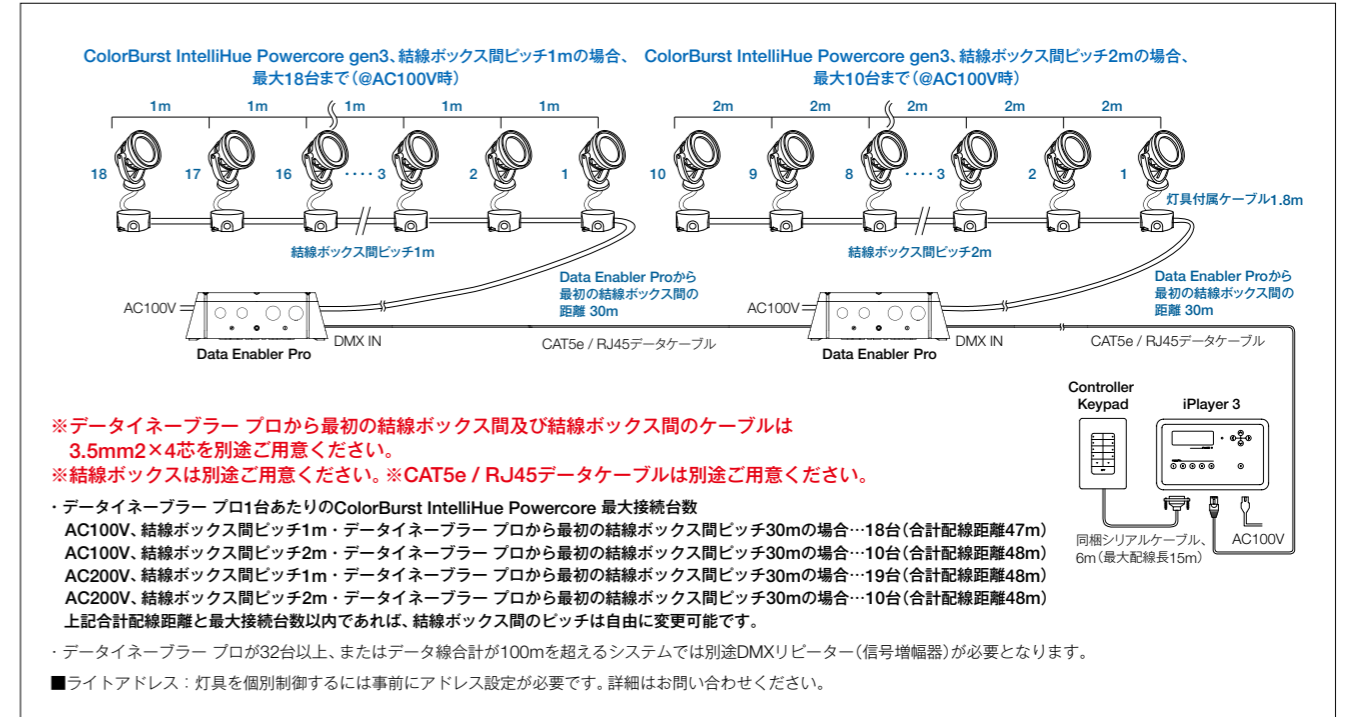

本体色 [3色]

- ライトシルバー
- 白
- 黒

※ オプション

※ 型番

- BSTP-HUE-SV-02 (ライトシルバー)
- BSTP-HUE-BK-02 (黒)
- BSTP-HUE-WH-02 (白)

光源色	赤・オレンジ、緑、青、ミントホワイト(4色)
	色温度 2,000K~10,000K
入力電圧	AC100-277V、50-60Hz
消費電力	31.3W
配光	標準 8° オプションレンズ: 10°、20°、40°、60°、80°、10°×40°
制御	専用コントローラーまたはDMX
材質	本体: アルミダイキャスト 粉体塗装仕上 レンズ: 強化ガラス
本体色	シルバー 白 黒
重量	5.5kg
接続	灯具本体付属ケーブル(1.8m)
設置	直付けタイプ 照射方向回転360°、首振り180°
保護等級	IP66

外形寸法(mm)

※ システム構成例

※ 配光データ

※ 配光データは白色フル点灯ベース。単位: 1fc=10.7 lx、1ft=0.3m
※ 配光計算用にIESファイルもご用意しています。詳細はお問い合わせください。 ※ A断面: 0°、B断面: 90°

※ パワー/データサプライ

データ送信機
データイネーブラー プロ
入力/出力 AC100-277V、50-60Hz
▶ 詳細は巻末をご覧ください。