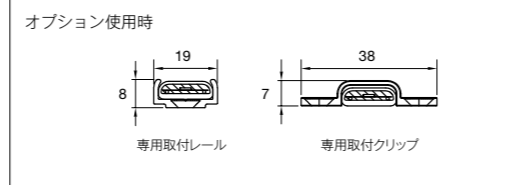

## ≪ 型番

AX-RBN-RGB-01 (RGB)  
 AX-RBN-RGBW-28-01 (RGBW, 2800K)  
 AX-RBN-RGBW-50-01 (RGBW, 5000K)

光源色	赤、緑、青 (RGB) 赤、緑、青、白 2800K / 赤、緑、青、白 5000K (RGBW)
入力電圧	DC24V
消費電力	10 W/m (RGB)、15 W/m (RGBW)
指向角	115°
材質	シリコーンゴム (透明)
長さ	70~5050 mm
重量	115g/m
保護等級	IP67 耐塵防浸形
最小曲半径	R30mm (光軸垂直方向) 光軸水平方向への曲げは不可