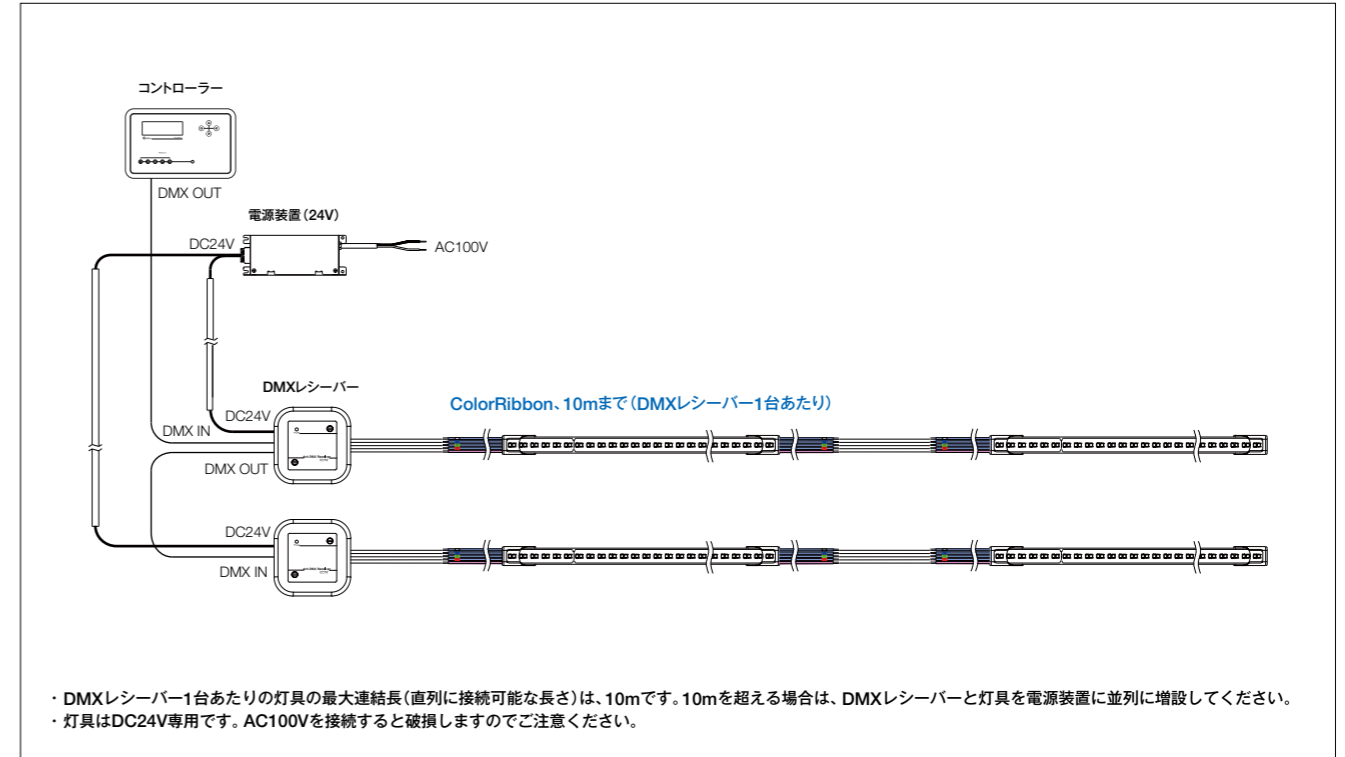

# ColorRibbon RGB / RGBW

カラーリボン アールジービー / アールジービーホワイト

- フレキシブルなテープライト形状のため、曲線施工が可能。
- 光の点が見えるため、輝度を生かした演出に適しています。
- DMX制御によるフルカラー演出や調光が可能。屋外利用に対応。

## ≪ 型番

AX-RBN-RGB-01 (RGB)  
 AX-RBN-RGBW-28-01 (RGBW, 2800K)  
 AX-RBN-RGBW-50-01 (RGBW, 5000K)

光源色	赤、緑、青 (RGB) 赤、緑、青、白 2800K / 赤、緑、青、白 5000K (RGBW)
入力電圧	DC24V
消費電力	10 W/m (RGB)、15 W/m (RGBW)
指向角	115°
材質	シリコーンゴム (透明)
長さ	70~5050 mm
重量	115g/m
保護等級	IP67 耐塵防浸形
最小曲半径	R30mm (光軸垂直方向) 光軸水平方向への曲げは不可

## ≪ システム構成例