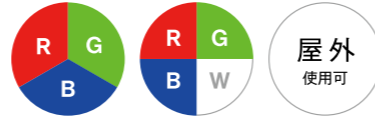

# ColorRibbon RGB / RGBW

カラーリボン アールジービー / アールジービーホワイト

- フレキシブルなテープライト形状のため、曲線施工が可能。
- 光の点が見えるため、輝度を生かした演出に適しています。
- DMX制御によるフルカラー演出や調光が可能。屋外利用に対応。

## ≪ 型番

AX-RBN-RGB-01 (RGB)  
 AX-RBN-RGBW-28-01 (RGBW, 2800K)  
 AX-RBN-RGBW-50-01 (RGBW, 5000K)

光源色	赤、緑、青 (RGB) 赤、緑、青、白 2800K / 赤、緑、青、白 5000K (RGBW)
入力電圧	DC24V
消費電力	10 W/m (RGB)、15 W/m (RGBW)
指向角	115°
材質	シリコーンゴム (透明)
長さ	70~5050 mm
重量	115g/m
保護等級	IP67 耐塵防浸形
最小曲半径	R30mm (光軸垂直方向) 光軸水平方向への曲げは不可