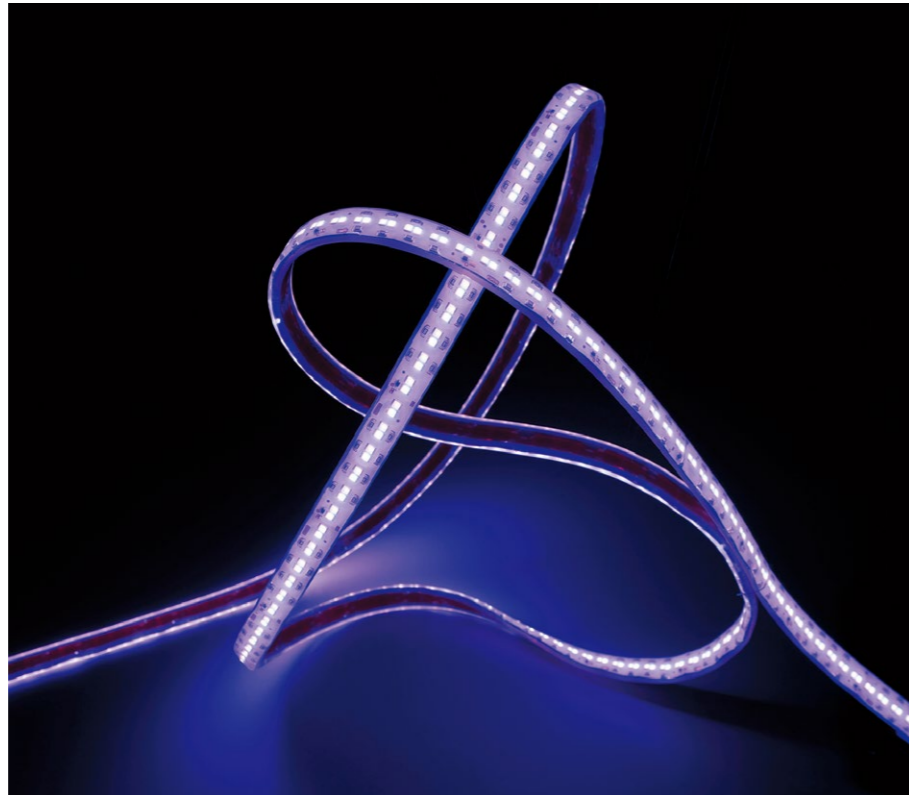

# ColorRibbon RGB / RGBW

カラーリボン アールジービー / アールジービーホワイト

- フレキシブルなテープライト形状のため、曲線施工が可能。
- 光の点が見えるため、輝度を生かした演出に適しています。
- DMX制御によるフルカラー演出や調光が可能。屋外利用に対応。

## ≪ 型番

AX-RBN-RGB-01 (RGB)  
 AX-RBN-RGBW-28-01 (RGBW, 2800K)  
 AX-RBN-RGBW-50-01 (RGBW, 5000K)

光源色	赤、緑、青 (RGB) 赤、緑、青、白 2800K / 赤、緑、青、白 5000K (RGBW)
入力電圧	DC24V
消費電力	10 W/m (RGB)、15 W/m (RGBW)
指向角	115°
材質	シリコーンゴム (透明)
長さ	70~5050 mm
重量	115g/m
保護等級	IP67 耐塵防浸形
最小曲半径	R30mm (光軸垂直方向) 光軸水平方向への曲げは不可