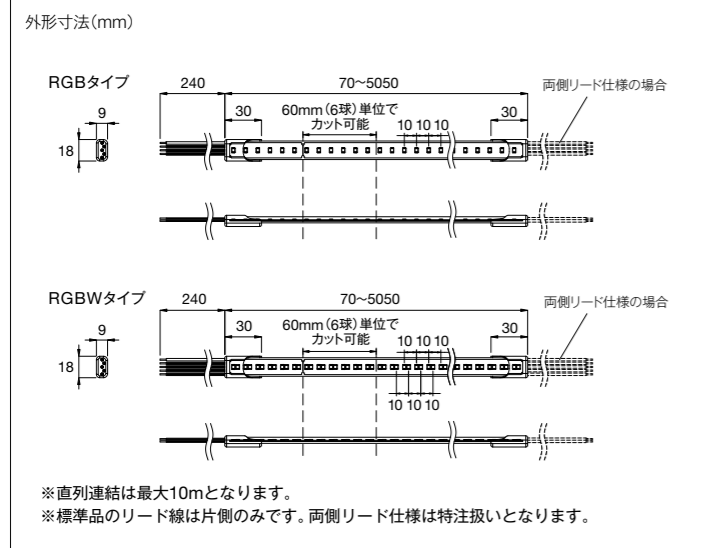

# ColorRibbon RGB / RGBW

カラーリボン アールジービー / アールジービーホワイト

- フレキシブルなテープライト形状のため、曲線施工が可能。
- 光の点が見えるため、輝度を生かした演出に適しています。
- DMX制御によるフルカラー演出や調光が可能。屋外利用に対応。

## ≪ 型番

AX-RBN-RGB-01 (RGB)  
 AX-RBN-RGBW-28-01 (RGBW, 2800K)  
 AX-RBN-RGBW-50-01 (RGBW, 5000K)

光源色	赤、緑、青 (RGB) 赤、緑、青、白 2800K / 赤、緑、青、白 5000K (RGBW)
入力電圧	DC24V
消費電力	10 W/m (RGB)、15 W/m (RGBW)
指向角	115°
材質	シリコーンゴム (透明)
長さ	70~5050 mm
重量	115g/m
保護等級	IP67 耐塵防浸形
最小曲半径	R30mm (光軸垂直方向) 光軸水平方向への曲げは不可