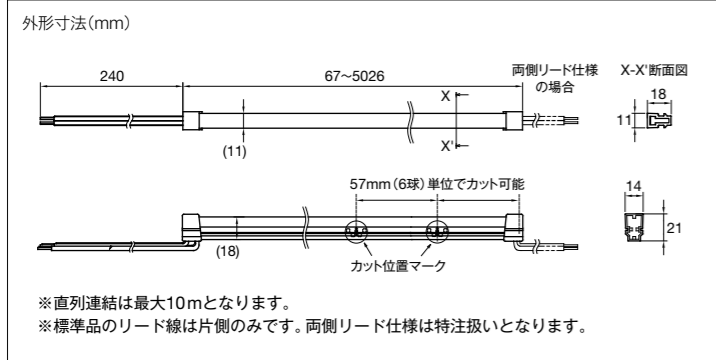

SILICONE α RGB

シリコンアルファ アルジービー

- フレキシブルなテープライト形状のため、曲線施工が可能。
- 断面が幅9mm、高さ16mmとコンパクトなため、狭い場所にも適します。
- DMX制御によるフルカラー演出や調光が可能。屋外利用に対応。

≪ 型番

AX-SCA-RGB-02

光源色	赤、緑、青 (RGB)
入力電圧	DC24V
消費電力	10 W/m
指向角	120°
材質	シリコンゴム
長さ	67~5026 mm
重量	180g/m
保護等級	IP67 耐塵防浸形
最小曲半径	R60mm(光軸水平方向) 光軸垂直方向への曲げは不可

≪ システム構成例

≪ 配光データ

	赤	緑	青	(lm/m ²)
RGB	110	230	40	

* 全光束

≪ DMXレシーバー

≪ オプション

- 専用取付レール(直線用)
- 専用固定具(曲線用)
- 専用エンドキャップキット(4個入)

≪ パワー/データサプライ