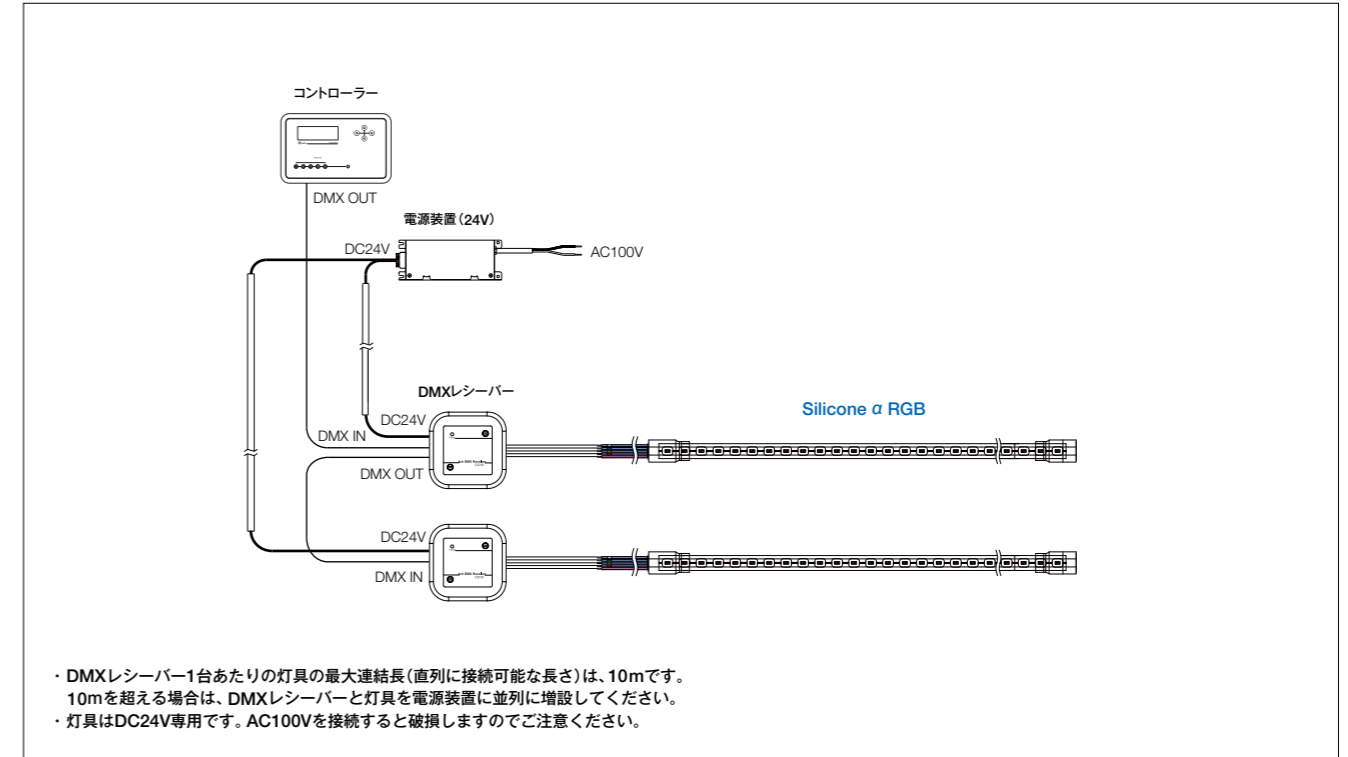

SILICONE α RGB

シリコンアルファ アルジービー

- フレキシブルなテープライト形状のため、曲線施工が可能。
- 断面が幅9mm、高さ16mmとコンパクトなため、狭い場所にも適します。
- DMX制御によるフルカラー演出や調光が可能。屋外利用に対応。

≪ 型番

AX-SCA-RGB-02

光源色	赤、緑、青 (RGB)
入力電圧	DC24V
消費電力	10 W/m
指向角	120°
材質	シリコンゴム
長さ	67~5026 mm
重量	180g/m
保護等級	IP67 耐塵防浸形
最小曲半径	R60mm(光軸水平方向) 光軸垂直方向への曲げは不可

≪ システム構成例

≪ 配光データ

	赤	緑	青	(lm/m ²)
RGB	110	230	40	

* 全光束

≪ DMXレシーバー

≪ オプション

- 専用取付レール(直線用)
- 専用固定具(曲線用)
- 専用エンドキャップキット(4個入)

≪ パワー/データサプライ