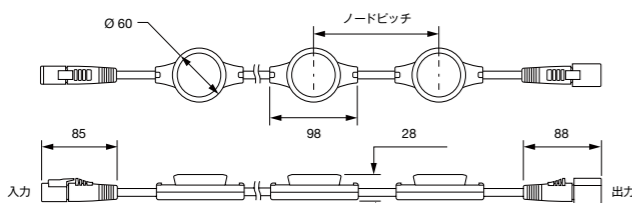

## バリエーション

レンズ[1種]

ノードピッチ[4種]

- 304.8 mm
- 500 mm
- 609.6 mm
- 1 m

ケーブル色[2色]

- 白
- 黒

## 型番

- FLE-HUE-1N-WH-01 (1ノード、白)
  - FLE-HUE-1N-BK-01 (1ノード、黒)
- 複数ノードはお問い合わせください

外形寸法(mm)

取付クリップ

光源色	赤、緑、ロイヤルブルー、ライムグリーン(4色)
演色性	Ra80(フル点灯時)
入力電圧	DC48V
消費電力	2.5W(1ノードあたり)
レンズ	標準(視野角 140度) オプション: ドームレンズ
ノードピッチ	304.8mm~1m
制御	専用コントローラーまたはDMX
材質	本体: ポリプロチレンテレフタレート (PBT)、アルミ粉体塗装 レンズ: 強化ガラス
本体色	白 黒
重量	0.22kg(1ノード) 0.35~0.51kg(2ノード) 0.73~1.18kg(5ノード) 1.37~2.3kg(10ノード) 2.65~4.55kg(20ノード)
接続	専用防水コネクタ(5ピン)
設置	オプション: 専用取付クリップ(10個セット)
保護等級	IP66