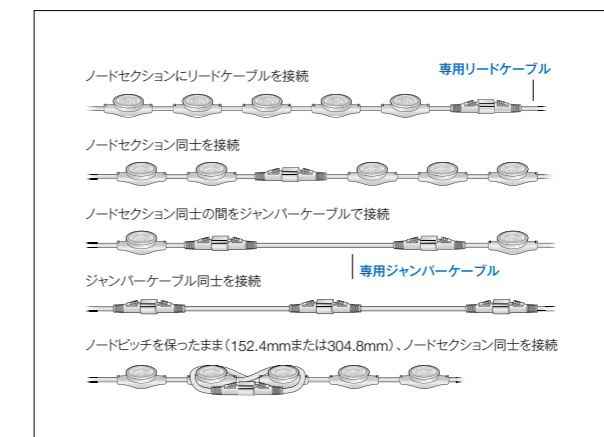

## システム構成例

## 配光データ

1ノード、フル点灯

視野角

## 接続方法