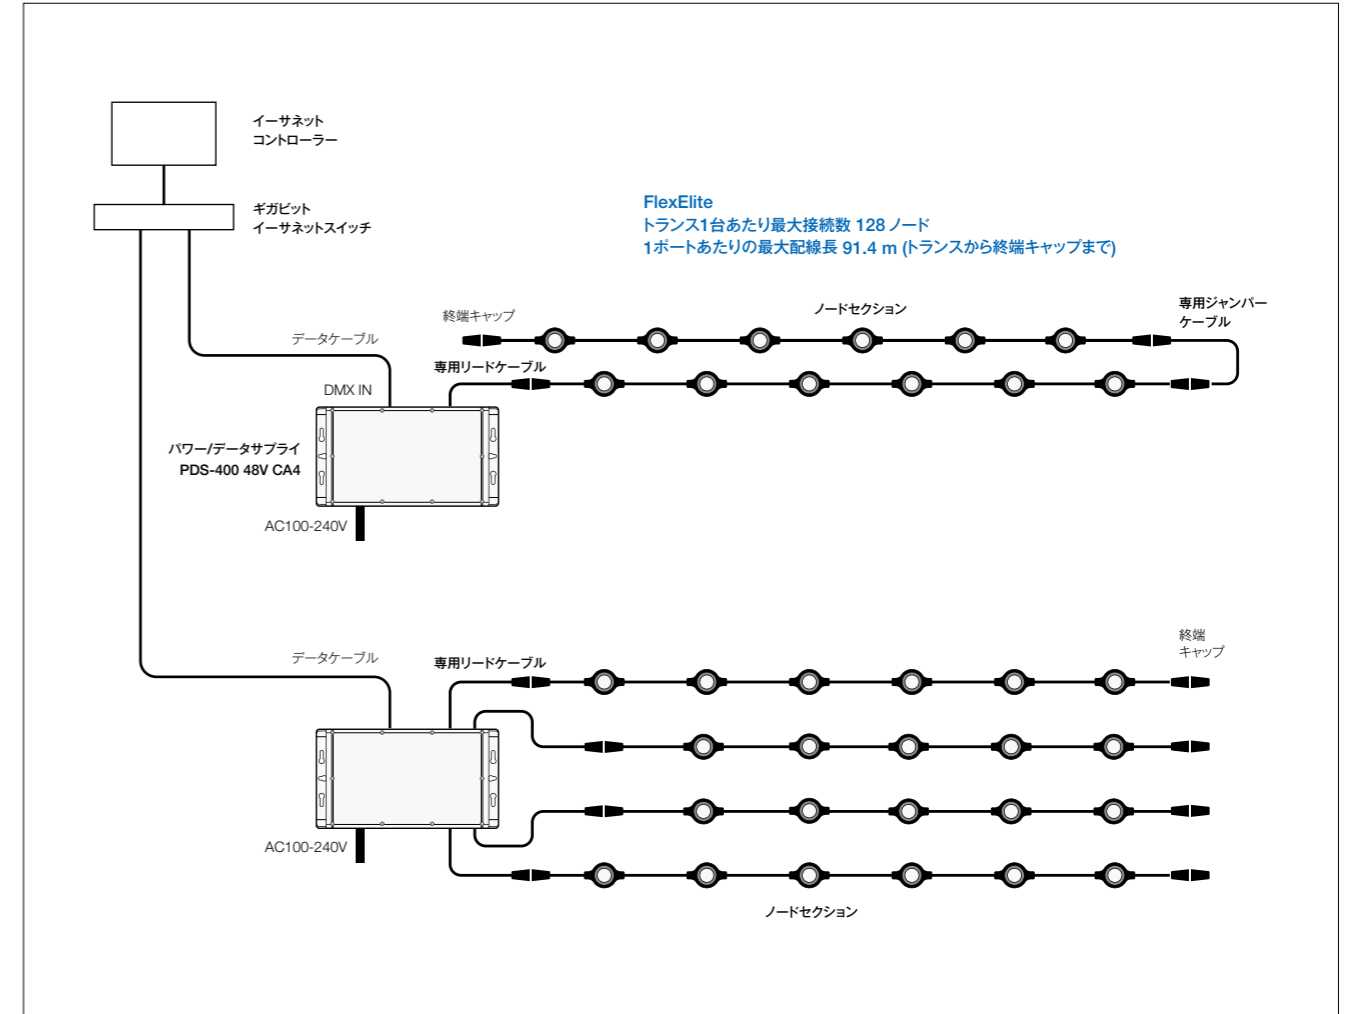

## 型番

- FLE-HUE-1N-WH-01 (1ノード、白)
  - FLE-HUE-1N-BK-01 (1ノード、黒)
- 複数ノードはお問い合わせください

外形寸法(mm)

取付クリップ

光源色	赤、緑、ロイヤルブルー、ライムグリーン(4色)
演色性	Ra80(フル点灯時)
入力電圧	DC48V
消費電力	2.5W(1ノードあたり)
レンズ	標準(視野角 140度) オプション: ドームレンズ
ノードピッチ	304.8mm~1m
制御	専用コントローラーまたはDMX
材質	本体: ポリプロチレンテレフタレート (PBT)、アルミ粉体塗装 レンズ: 強化ガラス
本体色	白 黒
重量	0.22kg(1ノード) 0.35~0.51kg(2ノード) 0.73~1.18kg(5ノード) 1.37~2.3kg(10ノード) 2.65~4.55kg(20ノード)
接続	専用防水コネクタ(5ピン)
設置	オプション: 専用取付クリップ(10個セット)
保護等級	IP66

## システム構成例