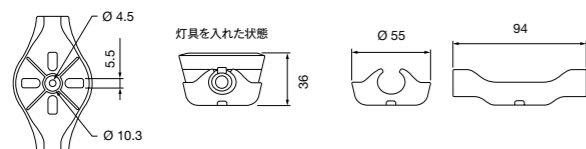

## バリエーション

レンズ[1種]

ノードピッチ[4種]

- 304.8 mm
- 500 mm
- 609.6 mm
- 1 m

ケーブル色[2色]

- 白
- 黒

## 型番

- FLE-HUE-1N-WH-01 (1ノード、白)
  - FLE-HUE-1N-BK-01 (1ノード、黒)
- 複数ノードはお問い合わせください

外形寸法(mm)

取付クリップ

光源色	赤、緑、ロイヤルブルー、ライムグリーン(4色)
演色性	Ra80(フル点灯時)
入力電圧	DC48V
消費電力	2.5W(1ノードあたり)
レンズ	標準(視野角 140度) オプション: ドームレンズ
ノードピッチ	304.8mm~1m
制御	専用コントローラーまたはDMX
材質	本体: ポリプロチレンテレフタレート (PBT)、アルミ粉体塗装 レンズ: 強化ガラス
本体色	白 黒
重量	0.22kg(1ノード) 0.35~0.51kg(2ノード) 0.73~1.18kg(5ノード) 1.37~2.3kg(10ノード) 2.65~4.55kg(20ノード)
接続	専用防水コネクタ(5ピン)
設置	オプション: 専用取付クリップ(10個セット)
保護等級	IP66