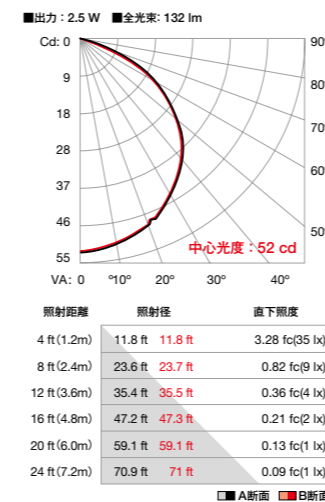

配光データ

1ノード、フル点灯

視野角