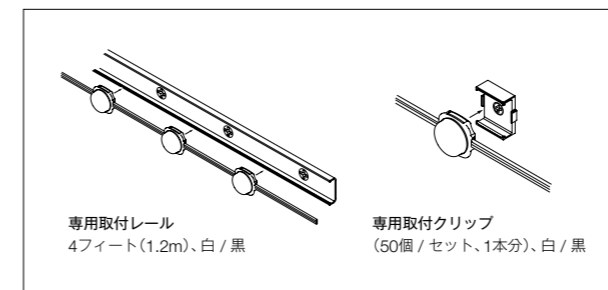

※ オプション

※ 専用ケーブル

- 専用リードケーブル 50フィート(15m)
- 専用リードケーブル 100フィート(30m)