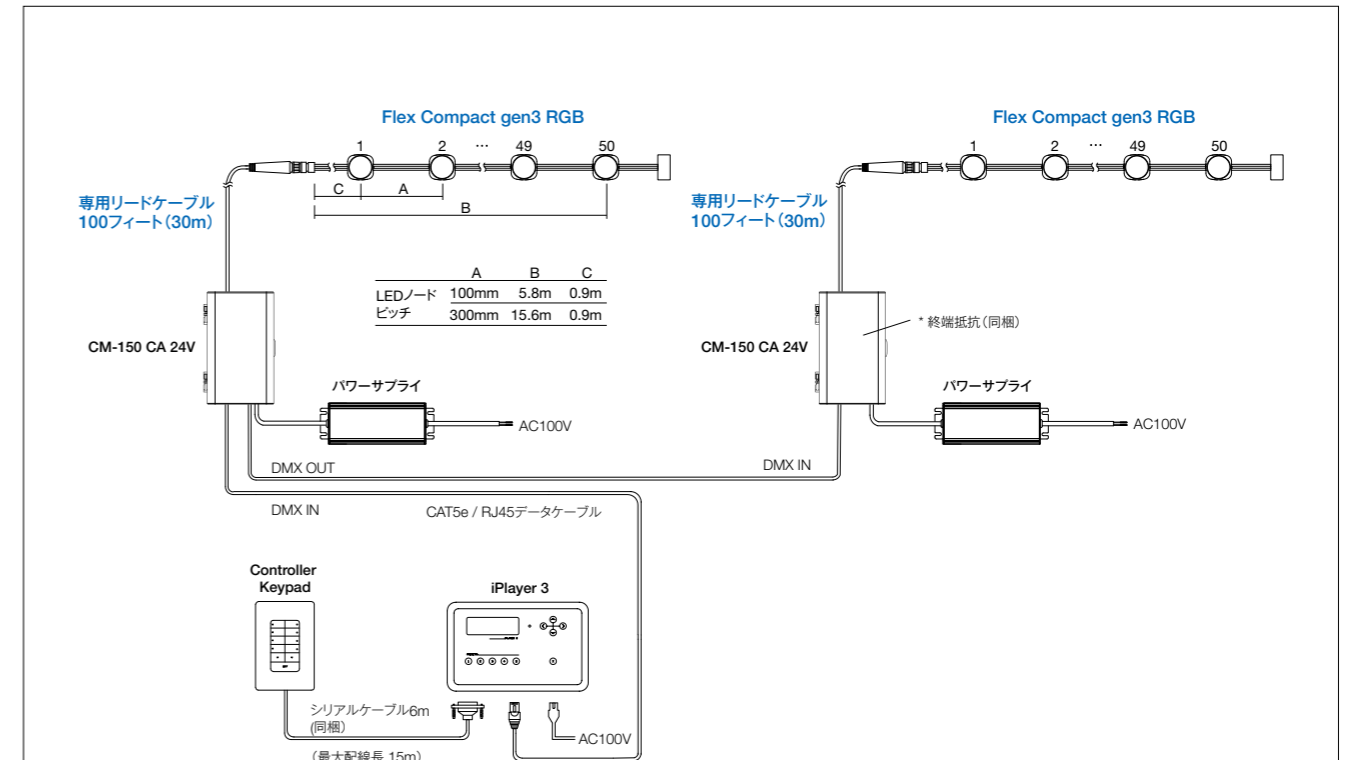

クリアフラット 乳白ドーム

外形寸法(mm)

クリアフラット 乳白ドーム

光源色	赤、緑、青(RGB)3 in 1 LED使用
入力電圧	DC24V
消費電力	50W(1本あたりLEDノード50個付き)
レンズ	クリアフラット 乳白ドーム
LEDノード ピッチ	100mmピッチ(本体長さ5.8m、リードケーブル別途) 300mmピッチ(本体長さ15.6m、リードケーブル別途)
制御	専用コントローラーまたはDMX
材質	LEDノード：ポリカーボネート
本体色	白 黒
重量	1kg(100mmピッチ) 1.5kg(300mmピッチ)
接続	専用コネクタ
設置	オプション：専用取付レール 4フィート(1.2m) 専用取付クリップ(50個/セット)
保護等級	IP66

※特注対応で、ノードピッチ(76~610mm)とノード数(5~60個)の変更が可能です。
※本製品の保証期間は3年間です。

※ システム構成例

- ・データ送りの末端となるCM-150のDMX OUTポートには、終端抵抗(同梱)*をつけてください。
- ・灯具ケーブルの切断・延長加工はしないでください。

■ ライトアドレス：灯具はオートアドレスタイプです。接続するコントロールモジュールにベースアドレスを設定すると、LEDノードに連番アドレスが割り振られます。詳細はお問い合わせください。

※ 配光データ

レンズタイプ	光束(lm)*	中心光度(cd)*	輝度(cd/mi)*	視野角(度)
クリアフラット	33.3	12.56	17,229	105
乳白ドーム	11.5	2.34	3,211	165

* 1ノードあたり

※ オプション

※ 専用ケーブル

- 専用リードケーブル 50フィート(15m)
- 専用リードケーブル 100フィート(30m)

※ パワー/データサプライ

コントロールモジュール (データ供給)
CM-150 CA 24V
▶詳細は巻末をご覧ください。