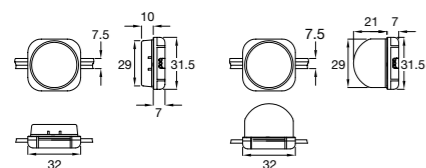

○ 100mm ○ 300mm

ケーブル色[2色]

○ 白 ● 黒

※ 型番

100mmピッチ

- FLX-CMP-RGB-4-WH-CF-03(白、クリアフラット)
- FLX-CMP-RGB-4-BK-CF-03(黒、クリアフラット)
- FLX-CMP-RGB-4-WH-TD-03(白、乳白ドーム)
- FLX-CMP-RGB-4-BK-TD-03(黒、乳白ドーム)

300mmピッチ

- FLX-CMP-RGB-12-WH-CF-03(白、クリアフラット)
- FLX-CMP-RGB-12-BK-CF-03(黒、クリアフラット)
- FLX-CMP-RGB-12-WH-TD-03(白、乳白ドーム)
- FLX-CMP-RGB-12-BK-TD-03(黒、乳白ドーム)

クリアフラット 乳白ドーム

外形寸法(mm)

クリアフラット 乳白ドーム

光源色	赤、緑、青(RGB)3 in 1 LED使用
入力電圧	DC24V
消費電力	50W(1本あたりLEDノード50個付き)
レンズ	クリアフラット 乳白ドーム
LEDノード ピッチ	100mmピッチ(本体長さ5.8m、リードケーブル別途) 300mmピッチ(本体長さ15.6m、リードケーブル別途)
制御	専用コントローラーまたはDMX
材質	LEDノード：ポリカーボネート
本体色	白 黒
重量	1kg(100mmピッチ) 1.5kg(300mmピッチ)
接続	専用コネクタ
設置	オプション：専用取付レール 4フィート(1.2m) 専用取付クリップ(50個/セット)
保護等級	IP66

※特注対応で、ノードピッチ(76~610mm)とノード数(5~60個)の変更が可能です。
※本製品の保証期間は3年間です。

※ システム構成例

- ・データ送りの末端となるCM-150のDMX OUTポートには、終端抵抗(同梱)*をつけてください。
- ・灯具ケーブルの切断・延長加工はしないでください。

■ ライトアドレス：灯具はオートアドレスタイプです。接続するコントロールモジュールにベースアドレスを設定すると、LEDノードに連番アドレスが割り振られます。詳細はお問い合わせください。

※ 配光データ

レンズタイプ	光束(lm)*	中心光度(cd)*	輝度(cd/mi)*	視野角(度)
クリアフラット	33.3	12.56	17,229	105
乳白ドーム	11.5	2.34	3,211	165

* 1ノードあたり

※ オプション

※ 専用ケーブル

- 専用リードケーブル 50フィート(15m)
- 専用リードケーブル 100フィート(30m)

※ パワー/データサプライ

コントロールモジュール (データ供給)
CM-150 CA 24V
▶詳細は巻末をご覧ください。