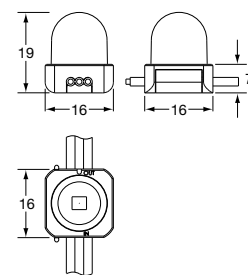

クリアドームレンズ 乳白ドームレンズ

外形寸法(mm)

光源色	赤、緑、青(RGB)3 in 1 LED使用
入力電圧	DC7.5V
消費電力	22W(1本あたりLEDノード50個付き)
レンズ	クリアドーム 乳白ドーム
LEDノード ピッチ	100mmピッチ(本体長さ5.8m、リードケーブル別途) 300mmピッチ(本体長さ15.6m、リードケーブル別途)
制御	専用コントローラーまたはDMX
材質	LEDノード：ポリカーボネート
本体色	白 黒
重量	970g (100mmピッチ) 1.5kg (300mmピッチ)
接続	専用コネクタ
設置	オプション：専用取付レール 4フィート(1.2m) 専用取付クリップ(50個/セット)
保護等級	IP66

※特注対応で、ノードピッチ(51~610mm)とノード数(5~72個)の変更が可能です。
※本製品の保証期間は3年間です。

※ システム構成例

※ 配光データ

レンズタイプ	光束(lm)*	中心光度(cd)*	輝度(cd/m²)*	視野角(度)
クリアドーム	7.3	2.8	8,606	112
乳白ドーム	3.8	0.9	3,839	148

*1ノードあたり

※ 専用ケーブル

- 専用リードケーブル 25フィート(7.6m)
- 専用リードケーブル 50フィート(15m)
- 専用リードケーブル 100フィート(30m)