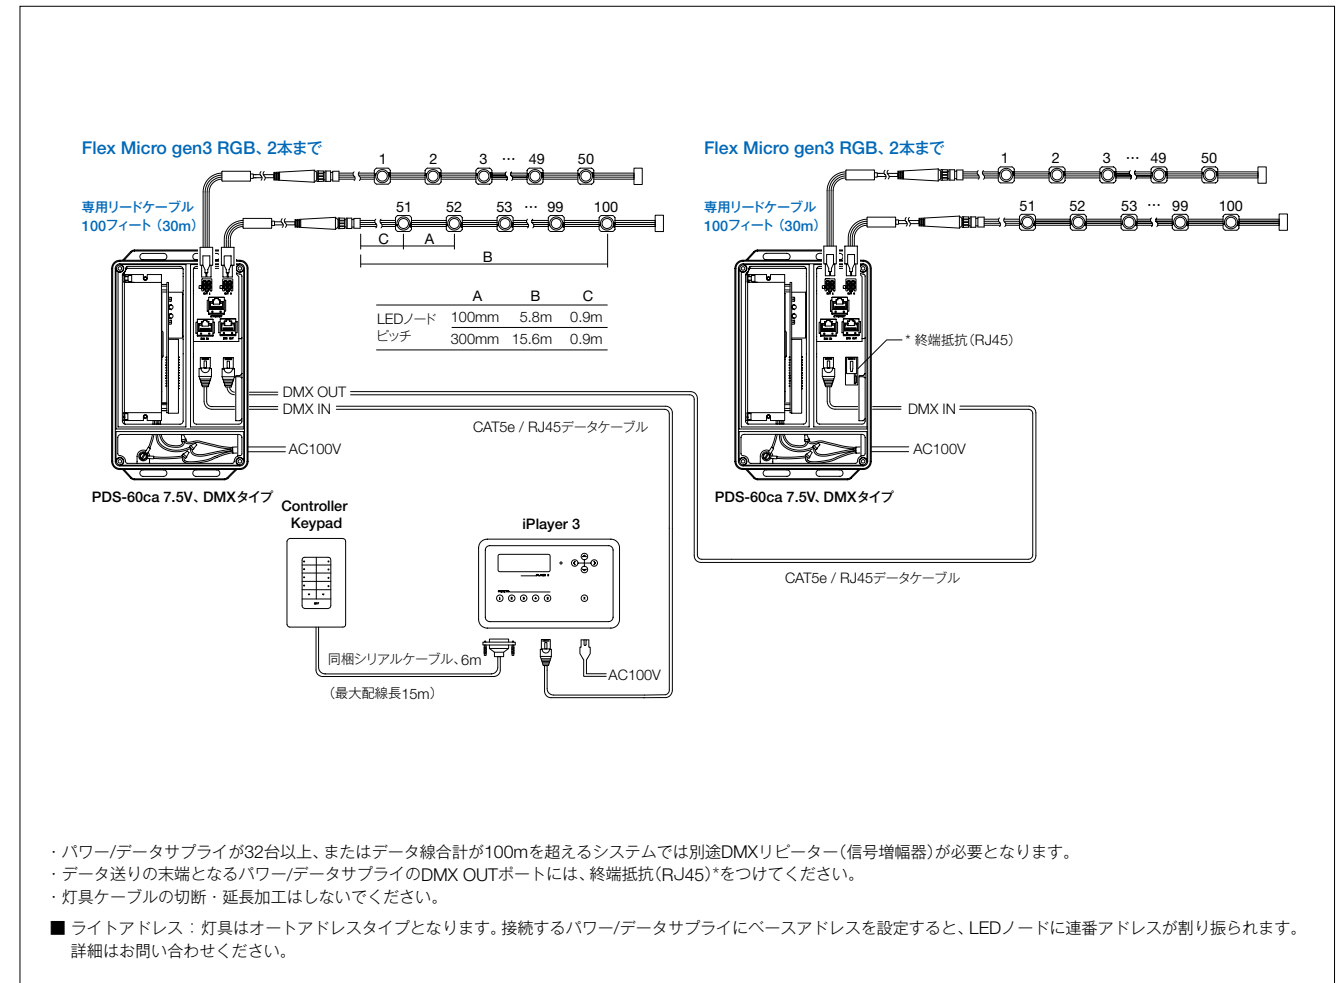

クリアドームレンズ 乳白ドームレンズ

外形寸法(mm)

光源色	赤、緑、青(RGB)3 in 1 LED使用
入力電圧	DC7.5V
消費電力	22W(1本あたりLEDノード50個付き)
レンズ	クリアドーム 乳白ドーム
LEDノード ピッチ	100mmピッチ(本体長さ5.8m、リードケーブル別途) 300mmピッチ(本体長さ15.6m、リードケーブル別途)
制御	専用コントローラーまたはDMX
材質	LEDノード：ポリカーボネート
本体色	白 黒
重量	970g (100mmピッチ) 1.5kg (300mmピッチ)
接続	専用コネクタ
設置	オプション：専用取付レール 4フィート(1.2m) 専用取付クリップ(50個/セット)
保護等級	IP66

※特注対応で、ノードピッチ(51~610mm)とノード数(5~72個)の変更が可能です。
※本製品の保証期間は3年間です。

※ システム構成例

※ 配光データ

レンズタイプ	光束(lm)*	中心光度(cd)*	輝度(cd/m²)*	視野角(度)
クリアドーム	7.3	2.8	8,606	112
乳白ドーム	3.8	0.9	3,839	148

*1ノードあたり

※ 専用ケーブル

- 専用リードケーブル 25フィート(7.6m)
- 専用リードケーブル 50フィート(15m)
- 専用リードケーブル 100フィート(30m)