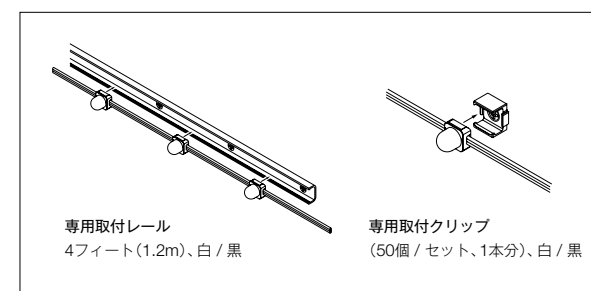

※ オプション

※ パワー/データサプライ

接続可能灯数 2本

PDS-60ca 7.5V
入力：AC100-240V、50-60Hz
出力：DC7.5V 60W

▶詳細は巻末をご覧ください。