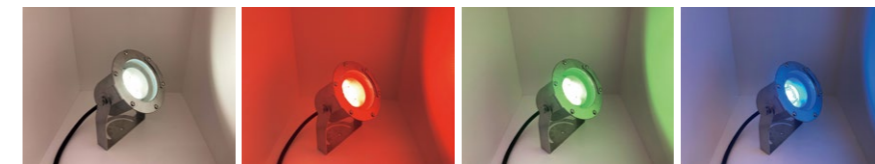

Underwater-Spot-Light RGBW

パワー／データサプライ

- 水中照明用トランス
  ▶ 詳細は巻末をご覧ください。
- 専用データ送信機
  ▶ 詳細は巻末をご覧ください。