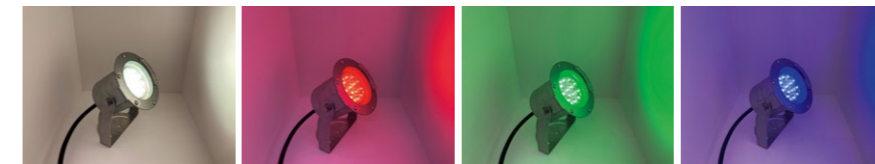

# Underwater-Spot-Light RGB / RGBW

アンダーウォータースポットライト アールジービー / アールジービーダブリュー

- 水中で使用可能なフルカラーLEDライト。
- 噴水、池、水槽といった水景の照明演出を実現。
- 多様な表現に対応できるように、配光と光源色を選択可能。

## 型番

RGB  
ELM-UW-SPT-10W-RGB-20-01 (20°)  
ELM-UW-SPT-10W-RGB-50-01 (50°)

RGBW  
ELM-UW-SPT-25W-RGBW-01 (59°)

光源色	RGB：赤、緑、青 RGBW：赤、緑、青、白
入力電圧	DC24V
消費電力	RGB：10W RGBW：25W
配光	RGB：20°、50° RGBW：59°
制御	専用コントローラーまたはDMX
材質	本体：SUS レンズ：強化ガラス
重量	2.7kg(本体のみ)
接続	灯具本体付属ケーブル(20m)
水深	3m以内
保護等級	IP68

## Underwater-Spot-Light RGB