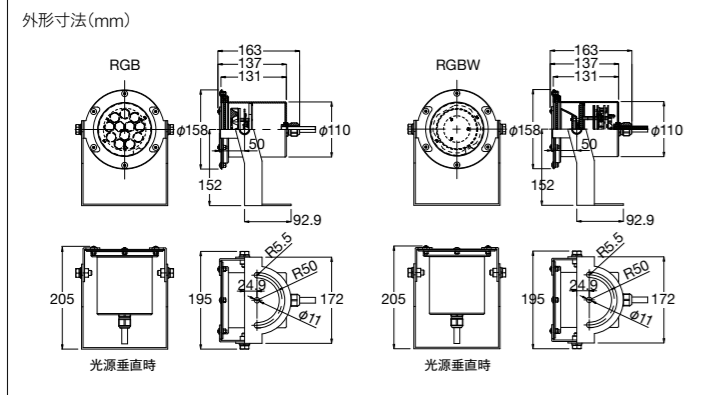

## 型番

RGB  
ELM-UW-SPT-10W-RGB-20-01 (20°)  
ELM-UW-SPT-10W-RGB-50-01 (50°)

RGBW  
ELM-UW-SPT-25W-RGBW-01 (59°)

光源色	RGB：赤、緑、青 RGBW：赤、緑、青、白
入力電圧	DC24V
消費電力	RGB：10W RGBW：25W
配光	RGB：20°、50° RGBW：59°
制御	専用コントローラーまたはDMX
材質	本体：SUS レンズ：強化ガラス
重量	2.7kg(本体のみ)
接続	灯具本体付属ケーブル(20m)
水深	3m以内
保護等級	IP68