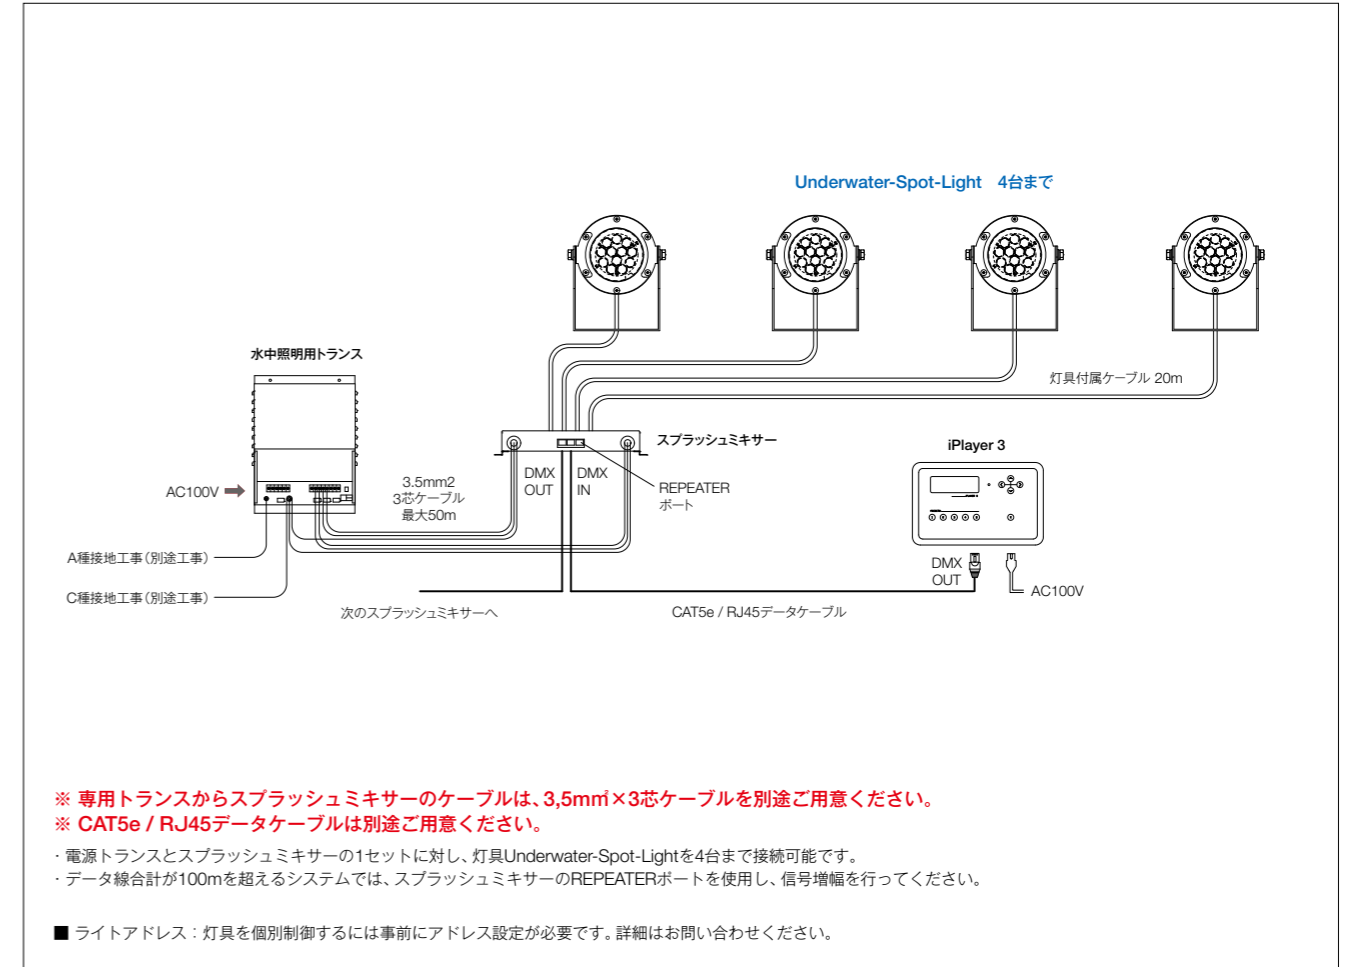

## 型番

RGB  
ELM-UW-SPT-10W-RGB-20-01 (20°)  
ELM-UW-SPT-10W-RGB-50-01 (50°)

RGBW  
ELM-UW-SPT-25W-RGBW-01 (59°)

光源色	RGB：赤、緑、青 RGBW：赤、緑、青、白
入力電圧	DC24V
消費電力	RGB：10W RGBW：25W
配光	RGB：20°、50° RGBW：59°
制御	専用コントローラーまたはDMX
材質	本体：SUS レンズ：強化ガラス
重量	2.7kg(本体のみ)
接続	灯具本体付属ケーブル(20m)
水深	3m以内
保護等級	IP68

## システム構成例