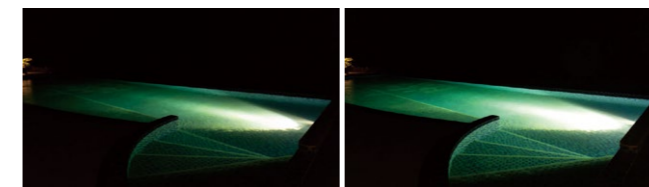

3000K 25W

3000K 50W