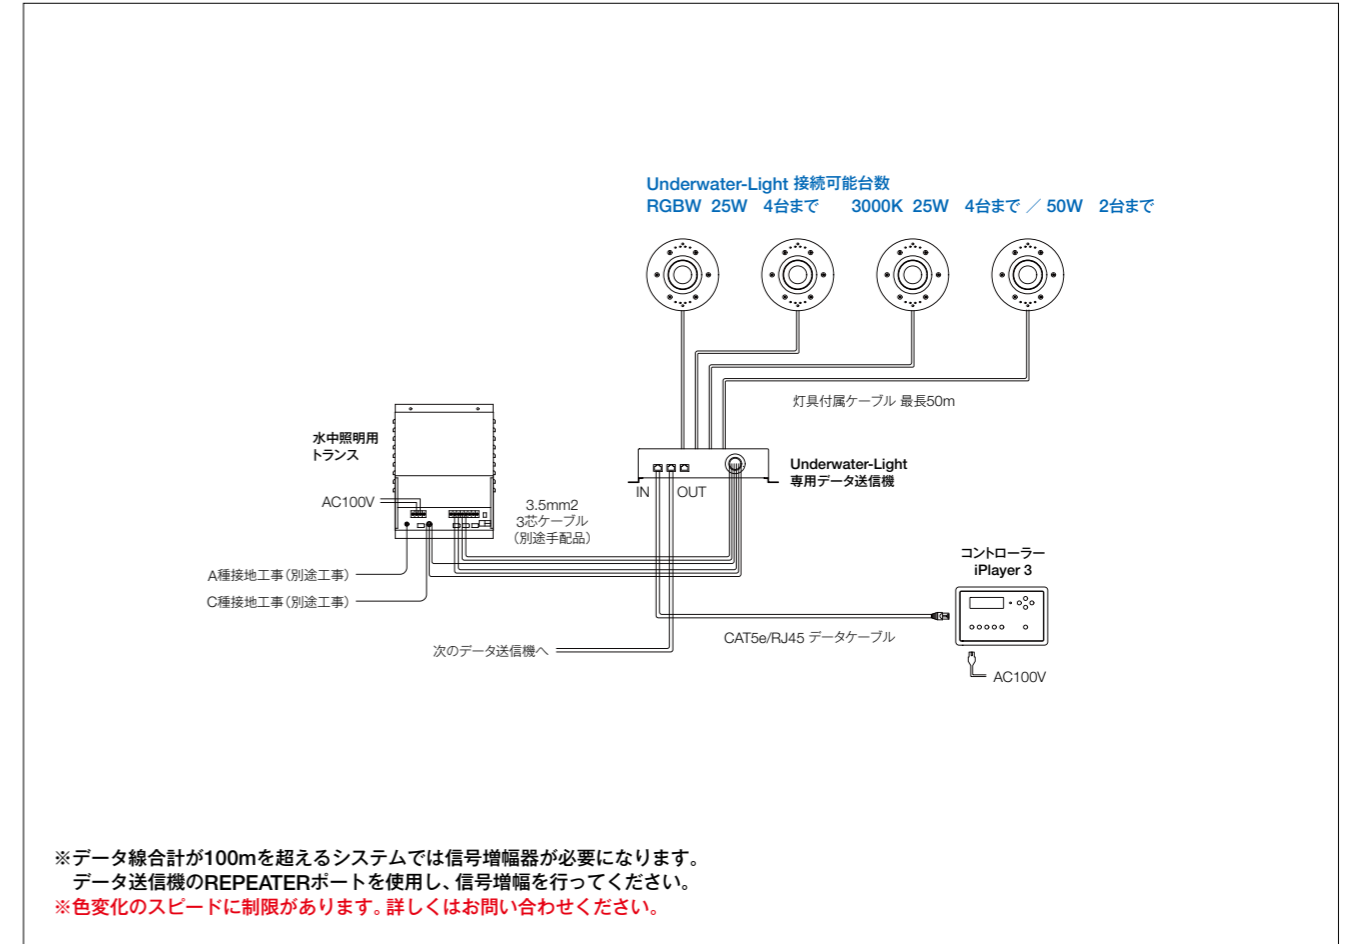

Underwater-Light RGBW / 3000K

アンダーウォーターライト アールジービーホワイト / 3000 ケルビン

- プールで利用できる水中専用のLEDライト。
- 明るさの強弱制御(調光)に対応し、様々な水景を美しく演出。
- 多様な表現に対応できるように、2種類のパワーを選択可能。

バリエーション

配光[2種]

型番

RGBW
ELM-UW-LO-RGBW-10M-01 (付属ケーブル10m)
ELM-UW-LO-RGBW-30M-01 (付属ケーブル30m)
ELM-UW-LO-RGBW-50M-01 (付属ケーブル50m)

3000K 25Wタイプ
ELM-UW-LO-30-10M-01 (付属ケーブル10m)
ELM-UW-LO-30-30M-01 (付属ケーブル30m)
ELM-UW-LO-30-50M-01 (付属ケーブル50m)

3000K 50Wタイプ
ELM-UW-HI-30-10M-01 (付属ケーブル10m)
ELM-UW-HI-30-30M-01 (付属ケーブル30m)
ELM-UW-HI-30-50M-01 (付属ケーブル50m)

光源色	RGBW 3000K
入力電圧	DC24V
消費電力	RGBW : 25W 3000K : 25W / 50W
1/2ビーム角	RGBW : 59° 3000K : 18°
制御	DMX512
質量	1.9kg(25W) / 2kg(50W) ケーブルは含まず
接続	灯具付属ケーブル (2PNCT 3芯 2mm2) 10m / 30m / 50m
保護等級	IP68
使用環境温度	-10~40℃
水温	40℃以下
水深	5m以内
別売品	専用設置ボックス 水中照明用トランス Underwater-Light専用データ送信機 コントローラー

システム構成例

配光データ

パワー/データサプライ

- 水中照明用トランス
▶詳細は巻末をご覧ください。
- 専用データ送信機
▶詳細はお問い合わせください。

RGBWによるカラー点灯

3000K 25W

3000K 50W