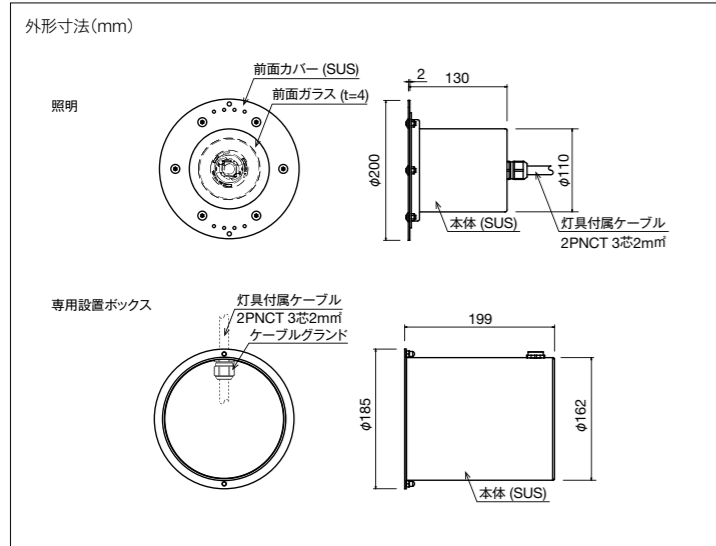

Underwater-Light RGBW / 3000K

アンダーウォーターライト アールジービーホワイト / 3000 ケルビン

- プールで利用できる水中専用のLEDライト。
- 明るさの強弱制御(調光)に対応し、様々な水景を美しく演出。
- 多様な表現に対応できるように、2種類のパワーを選択可能。

バリエーション

配光[2種]

型番

RGBW
ELM-UW-LO-RGBW-10M-01 (付属ケーブル10m)
ELM-UW-LO-RGBW-30M-01 (付属ケーブル30m)
ELM-UW-LO-RGBW-50M-01 (付属ケーブル50m)

3000K 25Wタイプ
ELM-UW-LO-30-10M-01 (付属ケーブル10m)
ELM-UW-LO-30-30M-01 (付属ケーブル30m)
ELM-UW-LO-30-50M-01 (付属ケーブル50m)

3000K 50Wタイプ
ELM-UW-HI-30-10M-01 (付属ケーブル10m)
ELM-UW-HI-30-30M-01 (付属ケーブル30m)
ELM-UW-HI-30-50M-01 (付属ケーブル50m)

光源色	RGBW 3000K
入力電圧	DC24V
消費電力	RGBW : 25W 3000K : 25W / 50W
1/2ビーム角	RGBW : 59° 3000K : 18°
制御	DMX512
質量	1.9kg(25W) / 2kg(50W) ケーブルは含まず
接続	灯具付属ケーブル (2PNCT 3芯 2mm2) 10m / 30m / 50m
保護等級	IP68
使用環境温度	-10~40℃
水温	40℃以下
水深	5m以内
別売品	専用設置ボックス 水中照明用トランス Underwater-Light専用データ送信機 コントローラー