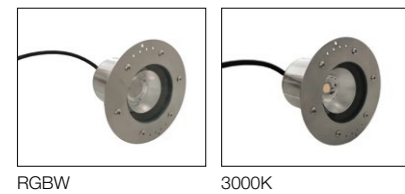

Underwater-Light RGBW / 3000K

アンダーウォーターライト アールジービーホワイト / 3000 ケルビン

- プールで利用できる水中専用のLEDライト。
- 明るさの強弱制御(調光)に対応し、様々な水景を美しく演出。
- 多様な表現に対応できるように、2種類のパワーを選択可能。

バリエーション

配光[2種]

型番

RGBW
ELM-UW-LO-RGBW-10M-01 (付属ケーブル10m)
ELM-UW-LO-RGBW-30M-01 (付属ケーブル30m)
ELM-UW-LO-RGBW-50M-01 (付属ケーブル50m)

3000K 25Wタイプ
ELM-UW-LO-30-10M-01 (付属ケーブル10m)
ELM-UW-LO-30-30M-01 (付属ケーブル30m)
ELM-UW-LO-30-50M-01 (付属ケーブル50m)

3000K 50Wタイプ
ELM-UW-HI-30-10M-01 (付属ケーブル10m)
ELM-UW-HI-30-30M-01 (付属ケーブル30m)
ELM-UW-HI-30-50M-01 (付属ケーブル50m)

光源色	RGBW 3000K
入力電圧	DC24V
消費電力	RGBW : 25W 3000K : 25W / 50W
1/2ビーム角	RGBW : 59° 3000K : 18°
制御	DMX512
質量	1.9kg(25W) / 2kg(50W) ケーブルは含まず
接続	灯具付属ケーブル (2PNCT 3芯 2mm2) 10m / 30m / 50m
保護等級	IP68
使用環境温度	-10~40℃
水温	40℃以下
水深	5m以内
別売品	専用設置ボックス 水中照明用トランス Underwater-Light専用データ送信機 コントローラー