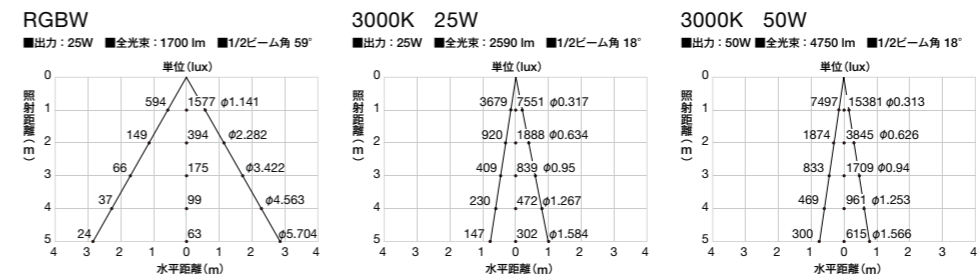

配光データ

パワー/データサプライ

- 水中照明用トランス
  ▶詳細は巻末をご覧ください。
- 専用データ送信機
  ▶詳細はお問い合わせください。