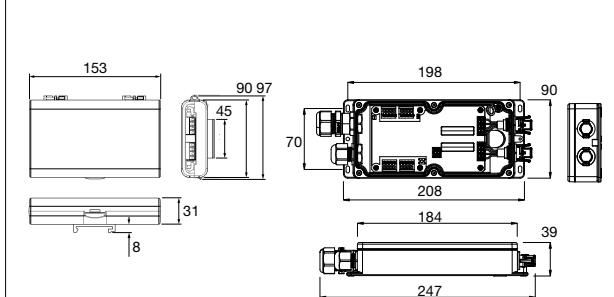

### ≪ 専用ケーブル

リードケーブル ※4芯  
50フィート(15.2m) / 100フィート(30.5m)  
※ 3芯ケーブルについては、お問い合わせください。

DMX / イーサネットタイプ

屋内用

	CM150-CA 24V DINレールタイプ	CM-150CA 24V Surface Mount
入力	24V	DC24V
消費電力	3W	3W
出力	150W	
質量	0.2kg	0.7kg
材質	本体：プラスチック	本体：ダイキャスト
設置	DINレールに取付可	ビス固定
接続	4芯ケーブル	4芯出力コネクタ

外形寸法(mm)

### ≪ システム構成図

DMXコントロールの場合

イーサネットコントロールの場合

CM-150 CA間のデータケーブルは最長100m