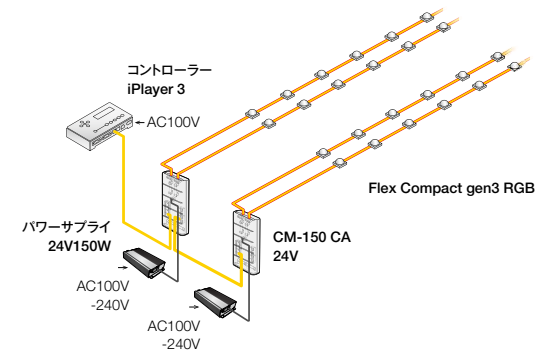

### ≪ 専用ケーブル

リードケーブル ※4芯  
50フィート(15.2m) / 100フィート(30.5m)  
※ 3芯ケーブルについては、お問い合わせください。

DMX / イーサネットタイプ

屋内用

	CM150-CA 24V DINレールタイプ	CM-150CA 24V Surface Mount
入力	24V	DC24V
消費電力	3W	3W
出力	150W	
質量	0.2kg	0.7kg
材質	本体：プラスチック	本体：ダイキャスト
設置	DINレールに取付可	ビス固定
接続	4芯ケーブル	4芯出力コネクタ

### ≪ システム構成図

DMXコントロールの場合

イーサネットコントロールの場合

CM-150 CA間のデータケーブルは最長100m