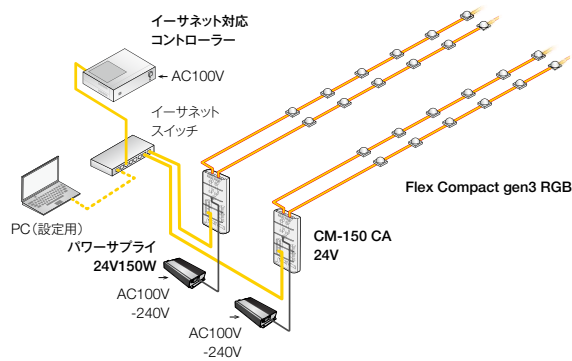

### ≪ 専用ケーブル

リードケーブル ※4芯  
50フィート(15.2m) / 100フィート(30.5m)  
※ 3芯ケーブルについては、お問い合わせください。

DMX / イーサネットタイプ

屋内用

	CM150-CA 24V DINレールタイプ	CM-150CA 24V Surface Mount
入力	24V	DC24V
消費電力	3W	3W
出力	150W	
質量	0.2kg	0.7kg
材質	本体：プラスチック	本体：ダイキャスト
設置	DINレールに取付可	ビス固定
接続	4芯ケーブル	4芯出力コネクタ

### ≪ システム構成図

DMXコントロールの場合

イーサネットコントロールの場合

CM-150 CA間のデータケーブルは最長100m