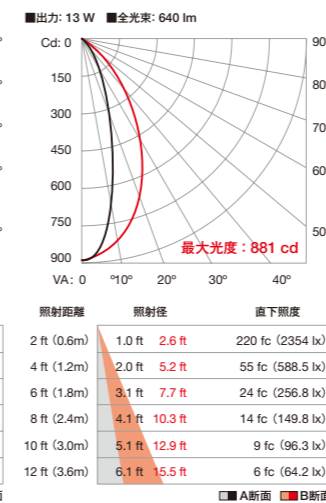

≪ オプション ≫

専用取付レール 4フィート(1.2m)

外形寸法(mm)

光源色	赤-オレンジ、緑、青、ミントホワイト(4色) 色温度 2,000K~10,000K
入力電圧	AC100-277V、50-60Hz
消費電力	13W(1フィート、0.3mタイプ) 52W(4フィート、1.2mタイプ)
配光	ナロー(N) 10°×60° ミディアム(M) 30°×60° ワイド(W) 100°×100°
材質	本体：アルミダイキャスト 粉体塗装仕上 レンズ：ポリカーボネート
重量	0.5kg(1フィート、0.3mタイプ) 1.8kg(4フィート、1.2mタイプ)
保護等級	IP20 屋内専用

*特注対応で、LEDの色変更が可能です。詳細はお問い合わせください。

≪ システム構成例 ≫

≪ 配光データ ≫

2700K ナロー 10°×60°

2700K ミディアム 30°×60°

2700K ワイド 100°×100°

≪ 専用ケーブル ≫

専用リードケーブル 10フィート(3m) ※終端キャップ付属

専用ジャンパーケーブル 1フィート(305mm)

≪ パワー/データサプライ ≫

データ送信機

データインプレーヤー プロ
入力/出力 AC100-277V、50-60Hz
▶詳細は巻末をご覧ください。

4000K ナロー 10°×60°

4000K ミディアム 30°×60°

4000K ワイド 100°×100°