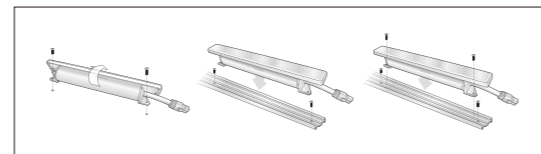

ナロー、ミディアム

ワイド

≪ 型番 ≫

- | | |
|------------------------|------------------------|
| 1フィート、0.3mタイプ | 4フィート、1.2mタイプ |
| PGL-HUE-1-N-01 (ナロー) | PGL-HUE-4-N-01 (ナロー) |
| PGL-HUE-1-M-01 (ミディアム) | PGL-HUE-4-M-01 (ミディアム) |
| PGL-HUE-1-W-01 (ワイド) | PGL-HUE-4-W-01 (ワイド) |

≪ オプション ≫

専用取付レール 4フィート(1.2m)

外形寸法(mm)

光源色	赤-オレンジ、緑、青、ミントホワイト(4色) 色温度 2,000K~10,000K
入力電圧	AC100-277V、50-60Hz
消費電力	13W(1フィート、0.3mタイプ) 52W(4フィート、1.2mタイプ)
配光	ナロー(N) 10°×60° ミディアム(M) 30°×60° ワイド(W) 100°×100°
材質	本体：アルミダイキャスト 粉体塗装仕上 レンズ：ポリカーボネート
重量	0.5kg(1フィート、0.3mタイプ) 1.8kg(4フィート、1.2mタイプ)
保護等級	IP20 屋内専用