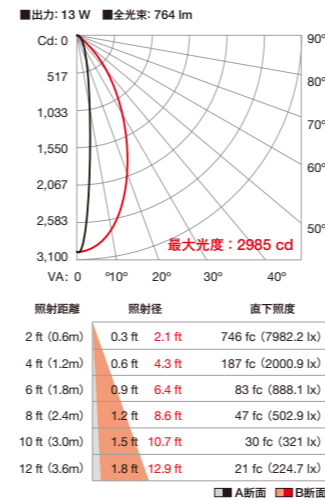

ナロー、ミディアム

ワイド

≪ 型番 ≫

- | | |
|------------------------|------------------------|
| 1フィート、0.3mタイプ | 4フィート、1.2mタイプ |
| PGL-HUE-1-N-01 (ナロー) | PGL-HUE-4-N-01 (ナロー) |
| PGL-HUE-1-M-01 (ミディアム) | PGL-HUE-4-M-01 (ミディアム) |
| PGL-HUE-1-W-01 (ワイド) | PGL-HUE-4-W-01 (ワイド) |

≪ オプション ≫

専用取付レール 4フィート(1.2m)

外形寸法(mm)

光源色	赤-オレンジ、緑、青、ミントホワイト(4色) 色温度 2,000K~10,000K
入力電圧	AC100-277V、50-60Hz
消費電力	13W(1フィート、0.3mタイプ) 52W(4フィート、1.2mタイプ)
配光	ナロー(N) 10°×60° ミディアム(M) 30°×60° ワイド(W) 100°×100°
材質	本体：アルミダイキャスト 粉体塗装仕上 レンズ：ポリカーボネート
重量	0.5kg(1フィート、0.3mタイプ) 1.8kg(4フィート、1.2mタイプ)
保護等級	IP20 屋内専用

*特注対応で、LEDの色変更が可能です。詳細はお問い合わせください。

≪ システム構成例 ≫

≪ 配光データ ≫

2700K ナロー 10°×60°

2700K ミディアム 30°×60°

2700K ワイド 100°×100°

≪ 専用ケーブル ≫

専用リードケーブル 10フィート(3m) ※終端キャップ付属