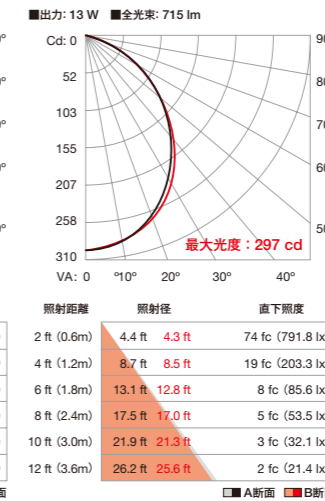

≪ オプション ≫

専用取付レール 4フィート(1.2m)

外形寸法(mm)

光源色	赤-オレンジ、緑、青、ミントホワイト(4色) 色温度 2,000K~10,000K
入力電圧	AC100-277V、50-60Hz
消費電力	13W(1フィート、0.3mタイプ) 52W(4フィート、1.2mタイプ)
配光	ナロー(N) 10°×60° ミディアム(M) 30°×60° ワイド(W) 100°×100°
材質	本体：アルミダイキャスト 粉体塗装仕上 レンズ：ポリカーボネート
重量	0.5kg(1フィート、0.3mタイプ) 1.8kg(4フィート、1.2mタイプ)
保護等級	IP20 屋内専用

*特注対応で、LEDの色変更が可能です。詳細はお問い合わせください。

≪ システム構成例 ≫

≪ 配光データ ≫

2700K ナロー 10°×60°

2700K ミディアム 30°×60°

2700K ワイド 100°×100°

≪ 専用ケーブル ≫

専用リードケーブル 10フィート(3m) ※終端キャップ付属