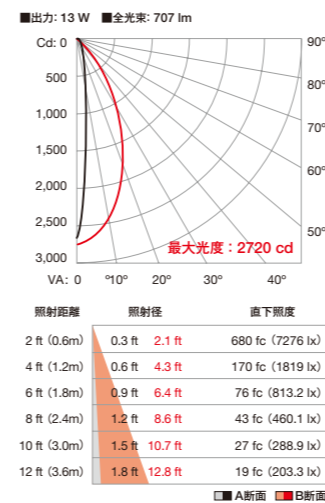

≪ オプション ≫

専用取付レール 4フィート(1.2m)

外形寸法(mm)

光源色	赤-オレンジ、緑、青、ミントホワイト(4色) 色温度 2,000K~10,000K
入力電圧	AC100-277V、50-60Hz
消費電力	13W(1フィート、0.3mタイプ) 52W(4フィート、1.2mタイプ)
配光	ナロー(N) 10°×60° ミディアム(M) 30°×60° ワイド(W) 100°×100°
材質	本体：アルミダイキャスト 粉体塗装仕上 レンズ：ポリカーボネート
重量	0.5kg(1フィート、0.3mタイプ) 1.8kg(4フィート、1.2mタイプ)
保護等級	IP20 屋内専用

*特注対応で、LEDの色変更が可能です。詳細はお問い合わせください。

≪ システム構成例 ≫

≪ 配光データ ≫

2700K ナロー 10°×60°

2700K ミディアム 30°×60°

2700K ワイド 100°×100°

≪ 専用ケーブル ≫

専用リードケーブル 10フィート(3m) ※終端キャップ付属

専用ジャンパーケーブル 1フィート(305mm)

≪ パワー/データサプライ ≫

データ送信機

データインプレーヤー プロ
入力/出力 AC100-277V、50-60Hz
▶詳細は巻末をご覧ください。

4000K ナロー 10°×60°

4000K ミディアム 30°×60°

4000K ワイド 100°×100°