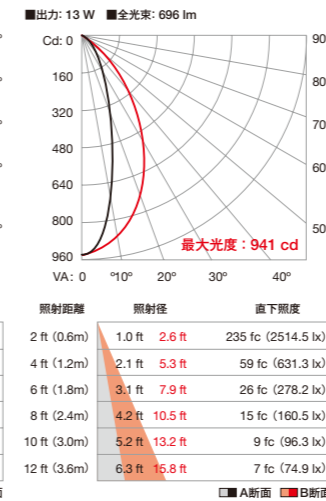

≪ オプション ≫

専用取付レール 4フィート(1.2m)

外形寸法(mm)

光源色	赤-オレンジ、緑、青、ミントホワイト(4色) 色温度 2,000K~10,000K
入力電圧	AC100-277V、50-60Hz
消費電力	13W(1フィート、0.3mタイプ) 52W(4フィート、1.2mタイプ)
配光	ナロー(N) 10°×60° ミディアム(M) 30°×60° ワイド(W) 100°×100°
材質	本体：アルミダイキャスト 粉体塗装仕上 レンズ：ポリカーボネート
重量	0.5kg(1フィート、0.3mタイプ) 1.8kg(4フィート、1.2mタイプ)
保護等級	IP20 屋内専用

*特注対応で、LEDの色変更が可能です。詳細はお問い合わせください。

≪ システム構成例 ≫

≪ 配光データ ≫

2700K ナロー 10°×60°

2700K ミディアム 30°×60°

2700K ワイド 100°×100°

≪ 専用ケーブル ≫

専用リードケーブル 10フィート(3m) ※終端キャップ付属