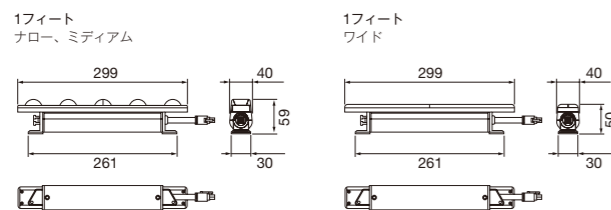

ナロー、ミディアム

ワイド

≪ 型番 ≫

- | | |
|------------------------|------------------------|
| 1フィート、0.3mタイプ | 4フィート、1.2mタイプ |
| PGL-HUE-1-N-01 (ナロー) | PGL-HUE-4-N-01 (ナロー) |
| PGL-HUE-1-M-01 (ミディアム) | PGL-HUE-4-M-01 (ミディアム) |
| PGL-HUE-1-W-01 (ワイド) | PGL-HUE-4-W-01 (ワイド) |

≪ オプション ≫

専用取付レール 4フィート(1.2m)

外形寸法(mm)

光源色	赤-オレンジ、緑、青、ミントホワイト(4色) 色温度 2,000K~10,000K
入力電圧	AC100-277V、50-60Hz
消費電力	13W(1フィート、0.3mタイプ) 52W(4フィート、1.2mタイプ)
配光	ナロー(N) 10°×60° ミディアム(M) 30°×60° ワイド(W) 100°×100°
材質	本体：アルミダイキャスト 粉体塗装仕上 レンズ：ポリカーボネート
重量	0.5kg(1フィート、0.3mタイプ) 1.8kg(4フィート、1.2mタイプ)
保護等級	IP20 屋内専用