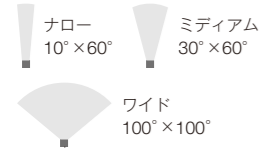

PureStyle IntelliHue Powercore

ピュアスタイル インテリビュー パワーコア

- 4色の光源と、新技術「インテリビュー」を採用。
- 鮮やかな色彩も、高品質な白色も、欲しい色を正確に表現。
- 間接照明や内照式の光壁に適しています。

≪ バリエーション ≫

配光[3種]

長さ[2種]

1フィート、0.3mタイプ

4フィート、1.2mタイプ

ナロー、ミディアム

ワイド

≪ 型番 ≫

- | | |
|------------------------|------------------------|
| 1フィート、0.3mタイプ | 4フィート、1.2mタイプ |
| PGL-HUE-1-N-01 (ナロー) | PGL-HUE-4-N-01 (ナロー) |
| PGL-HUE-1-M-01 (ミディアム) | PGL-HUE-4-M-01 (ミディアム) |
| PGL-HUE-1-W-01 (ワイド) | PGL-HUE-4-W-01 (ワイド) |

≪ オプション ≫

専用取付レール 4フィート(1.2m)

外形寸法(mm)

光源色	赤-オレンジ、緑、青、ミントホワイト(4色) 色温度 2,000K~10,000K
入力電圧	AC100-277V、50-60Hz
消費電力	13W(1フィート、0.3mタイプ) 52W(4フィート、1.2mタイプ)
配光	ナロー(N) 10°×60° ミディアム(M) 30°×60° ワイド(W) 100°×100°
材質	本体：アルミダイキャスト 粉体塗装仕上 レンズ：ポリカーボネート
重量	0.5kg(1フィート、0.3mタイプ) 1.8kg(4フィート、1.2mタイプ)
保護等級	IP20 屋内専用