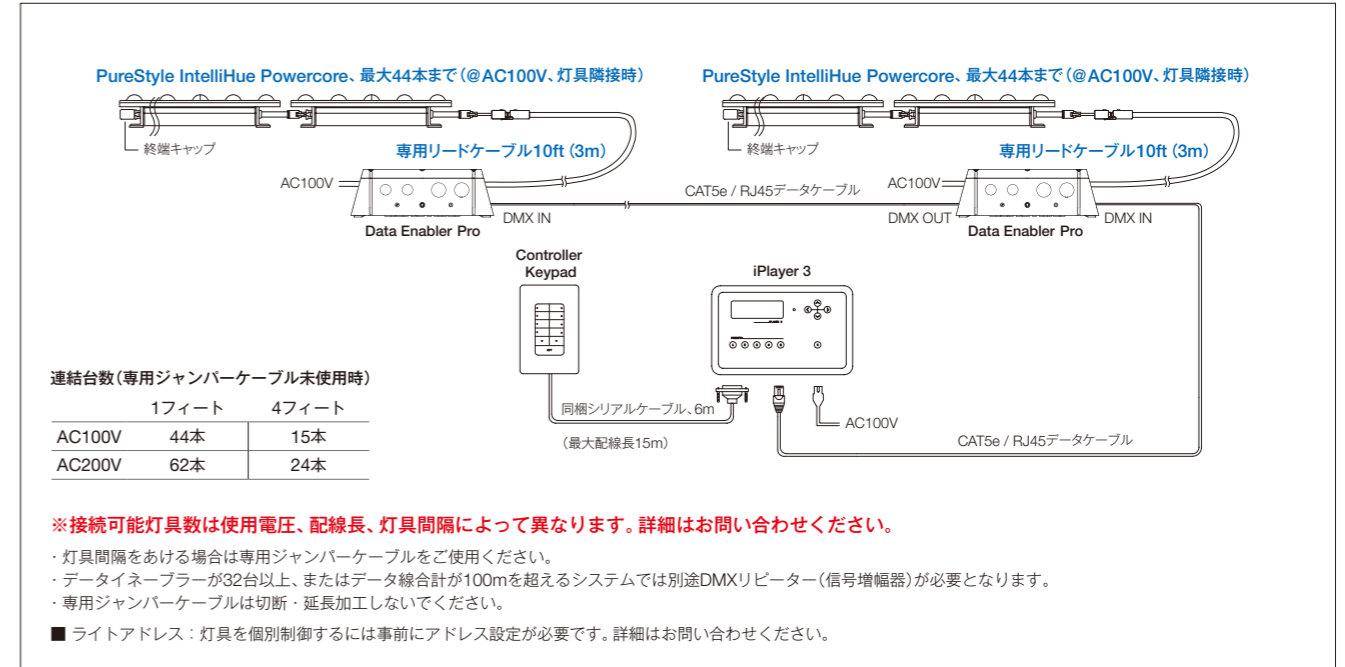

≪ オプション ≫

専用取付レール 4フィート(1.2m)

外形寸法(mm)

光源色	赤-オレンジ、緑、青、ミントホワイト(4色) 色温度 2,000K~10,000K
入力電圧	AC100-277V、50-60Hz
消費電力	13W(1フィート、0.3mタイプ) 52W(4フィート、1.2mタイプ)
配光	ナロー(N) 10°×60° ミディアム(M) 30°×60° ワイド(W) 100°×100°
材質	本体：アルミダイキャスト 粉体塗装仕上 レンズ：ポリカーボネート
重量	0.5kg(1フィート、0.3mタイプ) 1.8kg(4フィート、1.2mタイプ)
保護等級	IP20 屋内専用

*特注対応で、LEDの色変更が可能です。詳細はお問い合わせください。

≪ システム構成例 ≫

≪ 配光データ ≫

2700K ナロー 10°×60°

2700K ミディアム 30°×60°

2700K ワイド 100°×100°

≪ 専用ケーブル ≫

専用リードケーブル 10フィート(3m) ※終端キャップ付属