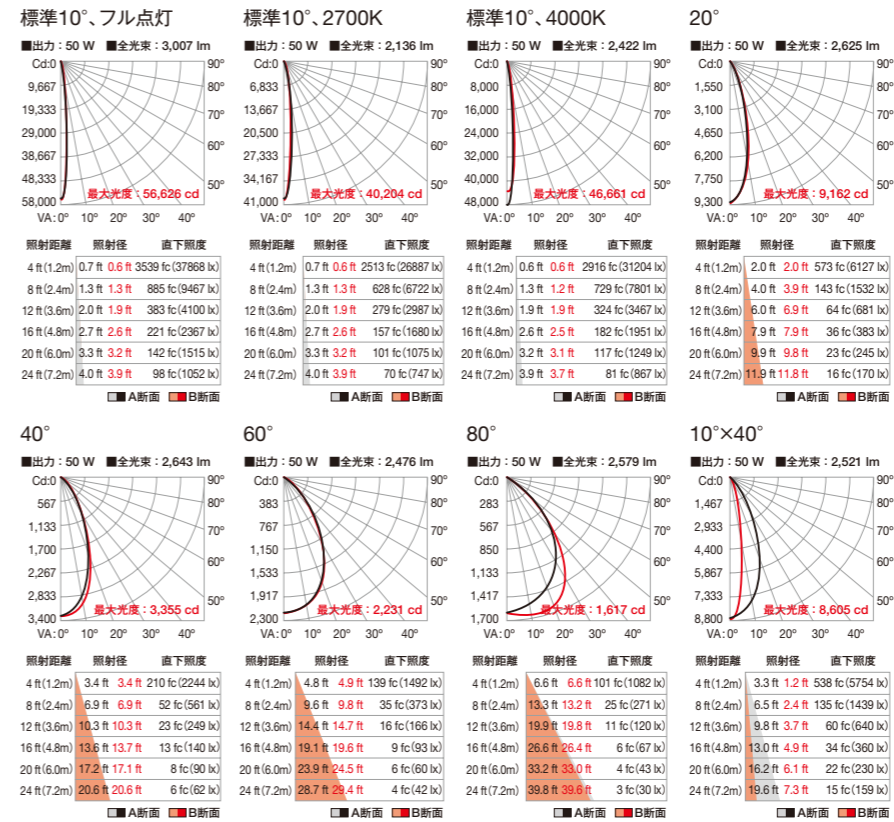

- BLP-HUE-WH-02(白)
- BLP-HUE-BK-02(黒)

外形寸法(mm)

光源色	赤-オレンジ、緑、青、ミントホワイト(4色)
入力電圧	AC100-277V、50-60Hz
消費電力	50W
配光	標準 10° オプションレンズ: 20°、40°、60°、80°、10°×40°
制御	専用コントローラーまたはDMX
材質	本体: アルミダイキャスト 粉体塗装仕上 レンズ: 強化ガラス
本体色	白 黒 特注色はお問い合わせください
重量	3.9kg
接続	灯具本体付属ケーブル(1.8m)
設置	直付けタイプ 照射方向回転345°、首振り140°
保護等級	IP66

システム構成例

配光データ

※配光データは白色点灯(フル点灯)ベース。単位: 1fc=10.7 lx、1ft=0.3m
※配光計算用にIESファイルもご用意しています。詳細はお問い合わせください。 ※A断面: 短手方向、B断面: 長手方向

器具外観

パワー/データサプライ

データ送信機
データインネーブラー プロ
入力/出力 AC100-277V、50-60Hz
▶詳細は巻末をご覧ください。

オプション

- フード
 - バンドア
 - ハーフフード
 - 拡散レンズ
 - ルーバー
 - ホルダー
- ▶詳細はお問い合わせください。