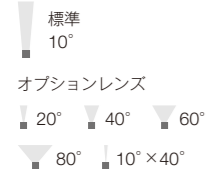

ColorBlast IntelliHue Powercore gen5

カラーブラスト インテリビュー パワーコア ジェネレーション 5

- 4色の光源と、新技術「インテリビュー」を採用。
- 鮮やかな色彩も、高品質な白色も、欲しい色を正確に表現。
- 壁面のライトアップや、間接光として空間を包み込む演出に適しています。

バリエーション

配光[6種]

本体色[2色]

本体色 黒タイプ

型番

- BLP-HUE-WH-02(白)
- BLP-HUE-BK-02(黒)

外形寸法(mm)

光源色	赤-オレンジ、緑、青、ミントホワイト(4色)
入力電圧	AC100-277V、50-60Hz
消費電力	50W
配光	標準 10° オプションレンズ: 20°、40°、60°、80°、10°×40°
制御	専用コントローラーまたはDMX
材質	本体: アルミダイキャスト 粉体塗装仕上 レンズ: 強化ガラス
本体色	白 黒 特注色はお問い合わせください
重量	3.9kg
接続	灯具本体付属ケーブル(1.8m)
設置	直付けタイプ 照射方向回転345°、首振り140°
保護等級	IP66