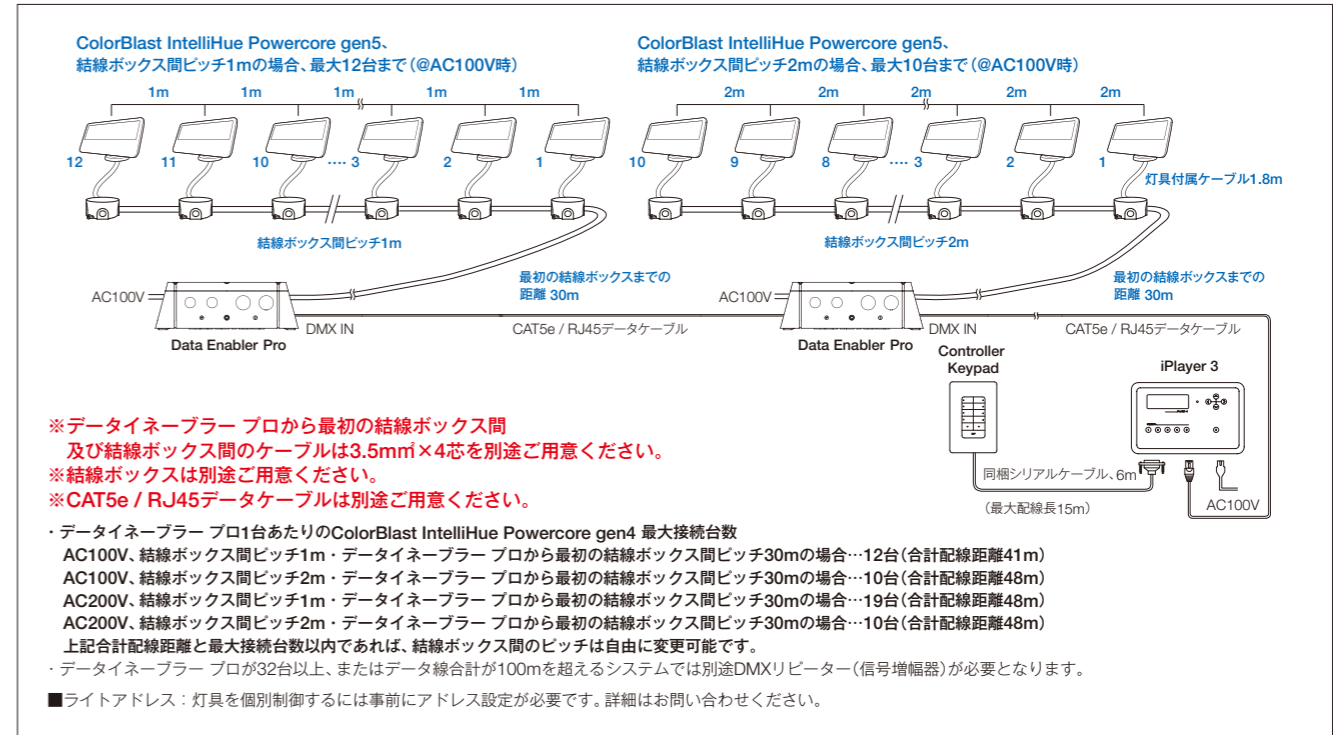

- BLP-HUE-WH-02(白)
- BLP-HUE-BK-02(黒)

外形寸法(mm)

光源色	赤-オレンジ、緑、青、ミントホワイト(4色)
入力電圧	AC100-277V、50-60Hz
消費電力	50W
配光	標準 10° オプションレンズ: 20°、40°、60°、80°、10°×40°
制御	専用コントローラーまたはDMX
材質	本体: アルミダイキャスト 粉体塗装仕上 レンズ: 強化ガラス
本体色	白 黒 特注色はお問い合わせください
重量	3.9kg
接続	灯具本体付属ケーブル(1.8m)
設置	直付けタイプ 照射方向回転345°、首振り140°
保護等級	IP66

システム構成例

配光データ

※配光データは白色点灯(フル点灯)ベース。単位: 1fc=10.7 lx、1ft=0.3m
※配光計算用にIESファイルもご用意しています。詳細はお問い合わせください。 ※A断面: 短手方向、B断面: 長手方向

器具外観

パワー/データサプライ

データ送信機
データインネーブラー プロ
入力/出力 AC100-277V、50-60Hz
▶詳細は巻末をご覧ください。

オプション

- フード
 - バンドア
 - ハーフフード
 - 拡散レンズ
 - ルーバー
 - ホルダー
- ▶詳細はお問い合わせください。