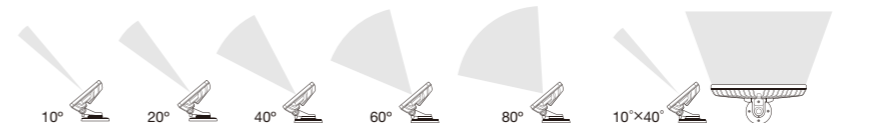

- BLP-HUE-WH-02(白)
- BLP-HUE-BK-02(黒)

外形寸法(mm)

光源色	赤-オレンジ、緑、青、ミントホワイト(4色)
入力電圧	AC100-277V、50-60Hz
消費電力	50W
配光	標準 10° オプションレンズ: 20°、40°、60°、80°、10°×40°
制御	専用コントローラーまたはDMX
材質	本体: アルミダイキャスト 粉体塗装仕上 レンズ: 強化ガラス
本体色	白 黒 特注色はお問い合わせください
重量	3.9kg
接続	灯具本体付属ケーブル(1.8m)
設置	直付けタイプ 照射方向回転345°、首振り140°
保護等級	IP66

システム構成例

配光データ

※配光データは白色点灯(フル点灯)ベース。単位: 1fc=10.7 lx、1ft=0.3m
※配光計算用にIESファイルもご用意しています。詳細はお問い合わせください。 ※A断面: 短手方向、B断面: 長手方向

器具外観

パワー/データサプライ

データ送信機
データインネーブラー プロ
入力/出力 AC100-277V、50-60Hz
▶詳細は巻末をご覧ください。

オプション

- フード
 - バンドア
 - ハーフフード
 - 拡散レンズ
 - ルーバー
 - ホルダー
- ▶詳細はお問い合わせください。