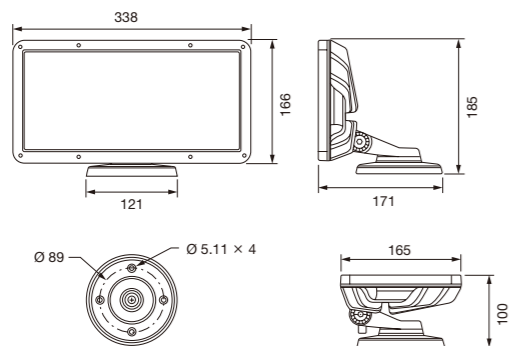

- BLP-HUE-WH-02(白)
- BLP-HUE-BK-02(黒)

外形寸法(mm)

光源色	赤-オレンジ、緑、青、ミントホワイト(4色)
入力電圧	AC100-277V、50-60Hz
消費電力	50W
配光	標準 10° オプションレンズ: 20°、40°、60°、80°、10°×40°
制御	専用コントローラーまたはDMX
材質	本体: アルミダイキャスト 粉体塗装仕上 レンズ: 強化ガラス
本体色	白 黒 特注色はお問い合わせください
重量	3.9kg
接続	灯具本体付属ケーブル(1.8m)
設置	直付けタイプ 照射方向回転345°、首振り140°
保護等級	IP66

システム構成例

配光データ

※配光データは白色点灯(フル点灯)ベース。単位: 1fc=10.7 lx、1ft=0.3m
※配光計算用にIESファイルもご用意しています。詳細はお問い合わせください。 ※A断面: 短手方向、B断面: 長手方向

器具外観

パワー/データサプライ

データ送信機
データインネーブラー プロ
入力/出力 AC100-277V、50-60Hz
▶詳細は巻末をご覧ください。

オプション

- フード
 - バンドア
 - ハーフフード
 - 拡散レンズ
 - ルーバー
 - ホルダー
- ▶詳細はお問い合わせください。