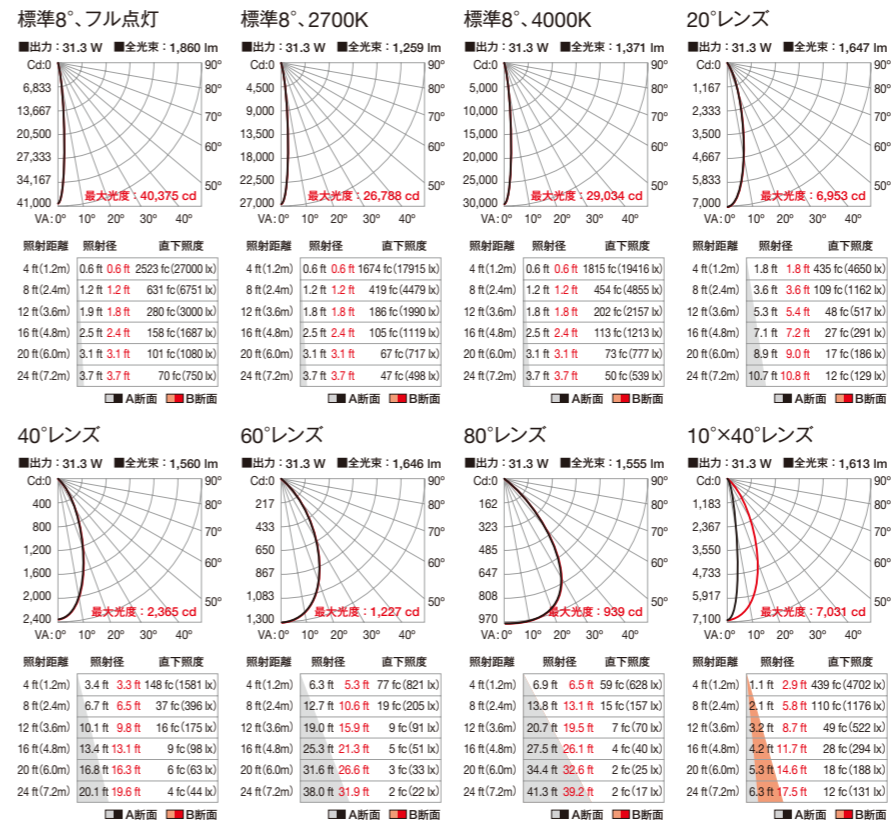

本体色 [3色]

- ライトシルバー
- 白
- 黒

※ オプション

※ 型番

- BSTP-HUE-SV-02 (ライトシルバー)
- BSTP-HUE-BK-02 (黒)
- BSTP-HUE-WH-02 (白)

光源色	赤・オレンジ、緑、青、ミントホワイト(4色)
色温度	2,000K~10,000K
入力電圧	AC100-277V、50-60Hz
消費電力	31.3W
配光	標準 8° オプションレンズ: 10°、20°、40°、60°、80°、10°×40°
制御	専用コントローラーまたはDMX
材質	本体: アルミダイキャスト 粉体塗装仕上 レンズ: 強化ガラス
本体色	シルバー 白 黒
重量	5.5kg
接続	灯具本体付属ケーブル(1.8m)
設置	直付けタイプ 照射方向回転360°、首振り180°
保護等級	IP66

外形寸法(mm)

※ システム構成例

※ 配光データ

※ パワー/データサプライ

データ送信機
データイネーブラー プロ
入力/出力 AC100-277V、50-60Hz
▶ 詳細は巻末をご覧ください。

※ 配光データは白色フル点灯ベース。単位: 1fc=10.7 lx、1ft=0.3m
※ 配光計算用にIESファイルもご用意しています。詳細はお問い合わせください。 ※ A断面: 0°、B断面: 90°