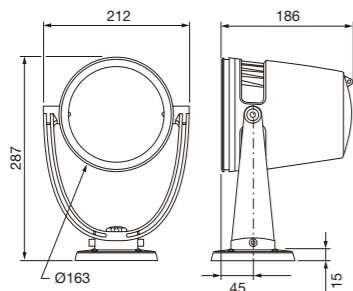

本体色 [3色]

- ライトシルバー
- 白
- 黒

※ オプション

※ 型番

- BSTP-HUE-SV-02 (ライトシルバー)
- BSTP-HUE-BK-02 (黒)
- BSTP-HUE-WH-02 (白)

光源色	赤・オレンジ、緑、青、ミントホワイト(4色)
色温度	2,000K~10,000K
入力電圧	AC100-277V、50-60Hz
消費電力	31.3W
配光	標準 8° オプションレンズ: 10°、20°、40°、60°、80°、10°×40°
制御	専用コントローラーまたはDMX
材質	本体: アルミダイキャスト 粉体塗装仕上 レンズ: 強化ガラス
本体色	シルバー 白 黒
重量	5.5kg
接続	灯具本体付属ケーブル(1.8m)
設置	直付けタイプ 照射方向回転360°、首振り180°
保護等級	IP66

外形寸法(mm)

※ システム構成例

※ 配光データ

※ パワー/データサプライ

データ送信機
データイネーブラー プロ
入力/出力 AC100-277V、50-60Hz
▶ 詳細は巻末をご覧ください。

※ 配光データは白色フル点灯ベース。単位: 1fc=10.7 lx、1ft=0.3m
※ 配光計算用にIESファイルもご用意しています。詳細はお問い合わせください。 ※ A断面: 0°、B断面: 90°