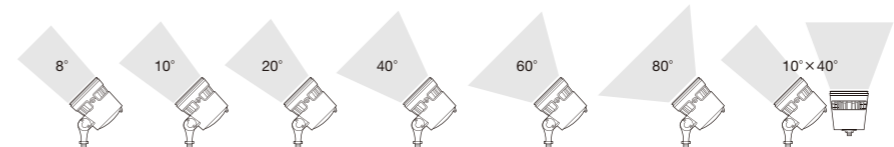

本体色 [3色]

- ライトシルバー
- 白
- 黒

※ オプション

※ 型番

- BSTP-HUE-SV-02 (ライトシルバー)
- BSTP-HUE-BK-02 (黒)
- BSTP-HUE-WH-02 (白)

光源色	赤・オレンジ、緑、青、ミントホワイト(4色)
色温度	2,000K~10,000K
入力電圧	AC100-277V、50-60Hz
消費電力	31.3W
配光	標準 8° オプションレンズ: 10°、20°、40°、60°、80°、10°×40°
制御	専用コントローラーまたはDMX
材質	本体: アルミダイキャスト 粉体塗装仕上 レンズ: 強化ガラス
本体色	シルバー 白 黒
重量	5.5kg
接続	灯具本体付属ケーブル(1.8m)
設置	直付けタイプ 照射方向回転360°、首振り180°
保護等級	IP66

外形寸法(mm)

※ システム構成例

※ 配光データ

※ パワー/データサプライ

データ送信機
データイネーブラー プロ
入力/出力 AC100-277V、50-60Hz
▶ 詳細は巻末をご覧ください。

※ 配光データは白色フル点灯ベース。単位: 1fc=10.7 lx、1ft=0.3m
※ 配光計算用にIESファイルもご用意しています。詳細はお問い合わせください。 ※ A断面: 0°、B断面: 90°