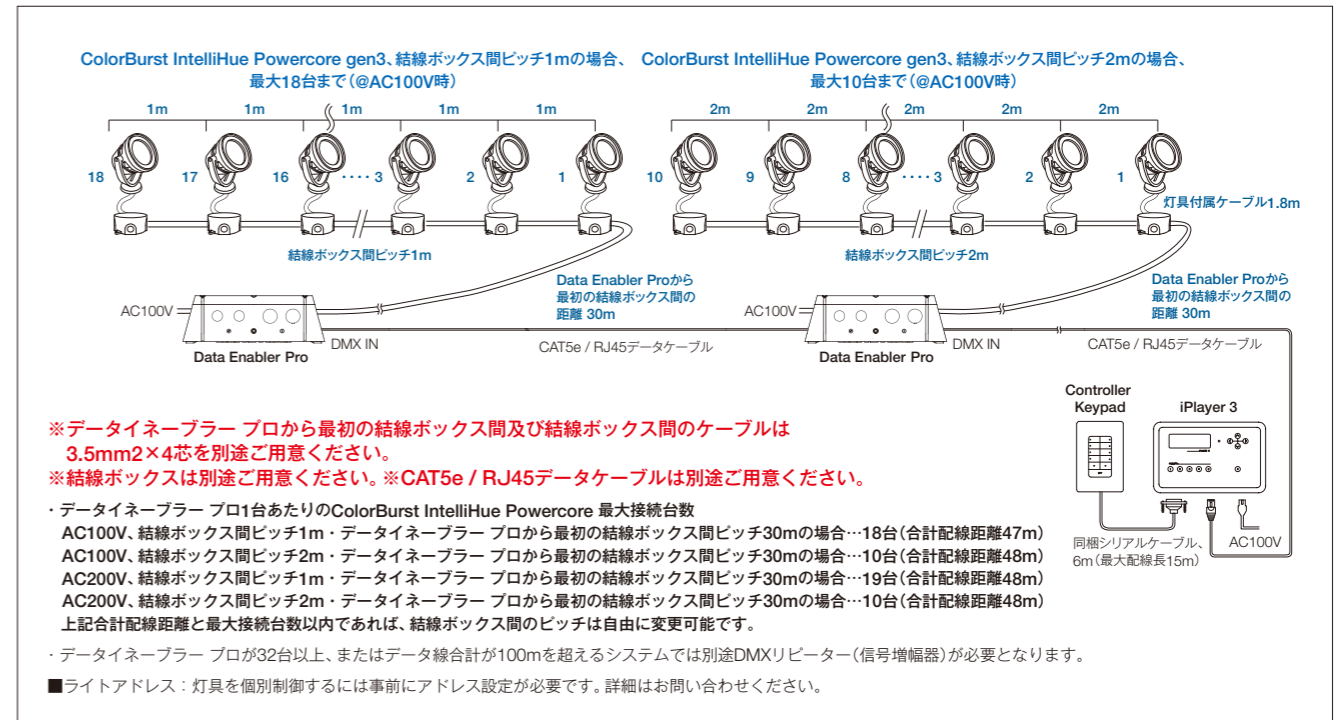

本体色 [3色]

- ライトシルバー
- 白
- 黒

※ オプション

※ 型番

- BSTP-HUE-SV-02 (ライトシルバー)
- BSTP-HUE-BK-02 (黒)
- BSTP-HUE-WH-02 (白)

光源色	赤・オレンジ、緑、青、ミントホワイト(4色)
色温度	2,000K~10,000K
入力電圧	AC100-277V、50-60Hz
消費電力	31.3W
配光	標準 8° オプションレンズ: 10°、20°、40°、60°、80°、10°×40°
制御	専用コントローラーまたはDMX
材質	本体: アルミダイキャスト 粉体塗装仕上 レンズ: 強化ガラス
本体色	シルバー 白 黒
重量	5.5kg
接続	灯具本体付属ケーブル(1.8m)
設置	直付けタイプ 照射方向回転360°、首振り180°
保護等級	IP66

外形寸法(mm)

※ システム構成例

※ 配光データ

※ パワー/データサプライ

データ送信機
データイネーブラー プロ
入力/出力 AC100-277V、50-60Hz
▶ 詳細は巻末をご覧ください。

※ 配光データは白色フル点灯ベース。単位: 1fc=10.7 lx、1ft=0.3m
※ 配光計算用にIESファイルもご用意しています。詳細はお問い合わせください。 ※ A断面: 0°、B断面: 90°