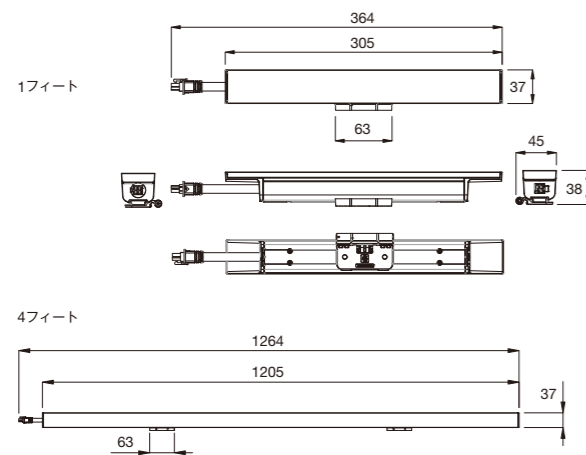

型番

PGL-CM-HUE-1-01 (1フィート、0.3mタイプ)
PGL-CM-HUE-4-01 (4フィート、1.2mタイプ)

外形寸法(mm)

光源色	赤-オレンジ、緑、青、ミントホワイト(4色) 色温度 2,000K~10,000K
入力電圧	AC100-277V、50-60Hz
消費電力	7.5W(1フィート、0.3mタイプ) 28W(4フィート、1.2mタイプ)
配光	100° x 100°
材質	本体・レンズ：ポリカーボネート
重量	0.24kg(1フィート、0.3mタイプ) 0.75kg(4フィート、1.2mタイプ)
保護等級	IP20 屋内専用

システム構成例

配光データ

1フィート 100°x100°

■出力: 7.5 W ■全光束: 480 lm

専用ケーブル

専用リードケーブル
10フィート(3m)
※終端キャップ付属

専用ジャンパーケーブル
1フィート(305mm)

パワー/データサプライ

データ送信機

データ送信機
データライナー プロ
入力/出力 AC100-277V、50-60Hz
▶詳細は巻末をご覧ください。

オプション

専用取付レール 4フィート(1.2m)