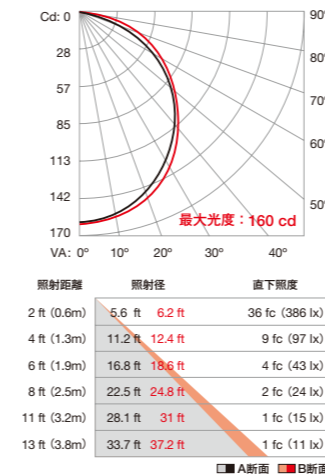

型番

PGL-CM-HUE-1-01 (1フィート、0.3mタイプ)
PGL-CM-HUE-4-01 (4フィート、1.2mタイプ)

外形寸法(mm)

光源色	赤-オレンジ、緑、青、ミントホワイト(4色) 色温度 2,000K~10,000K
入力電圧	AC100-277V、50-60Hz
消費電力	7.5W(1フィート、0.3mタイプ) 28W(4フィート、1.2mタイプ)
配光	100° x 100°
材質	本体・レンズ：ポリカーボネート
重量	0.24kg(1フィート、0.3mタイプ) 0.75kg(4フィート、1.2mタイプ)
保護等級	IP20 屋内専用

システム構成例

配光データ

1フィート 100°x100°

■出力: 7.5 W ■全光束: 480 lm

専用ケーブル

専用リードケーブル
10フィート(3m)
※終端キャップ付属

専用ジャンパーケーブル
1フィート(305mm)

パワー/データサプライ