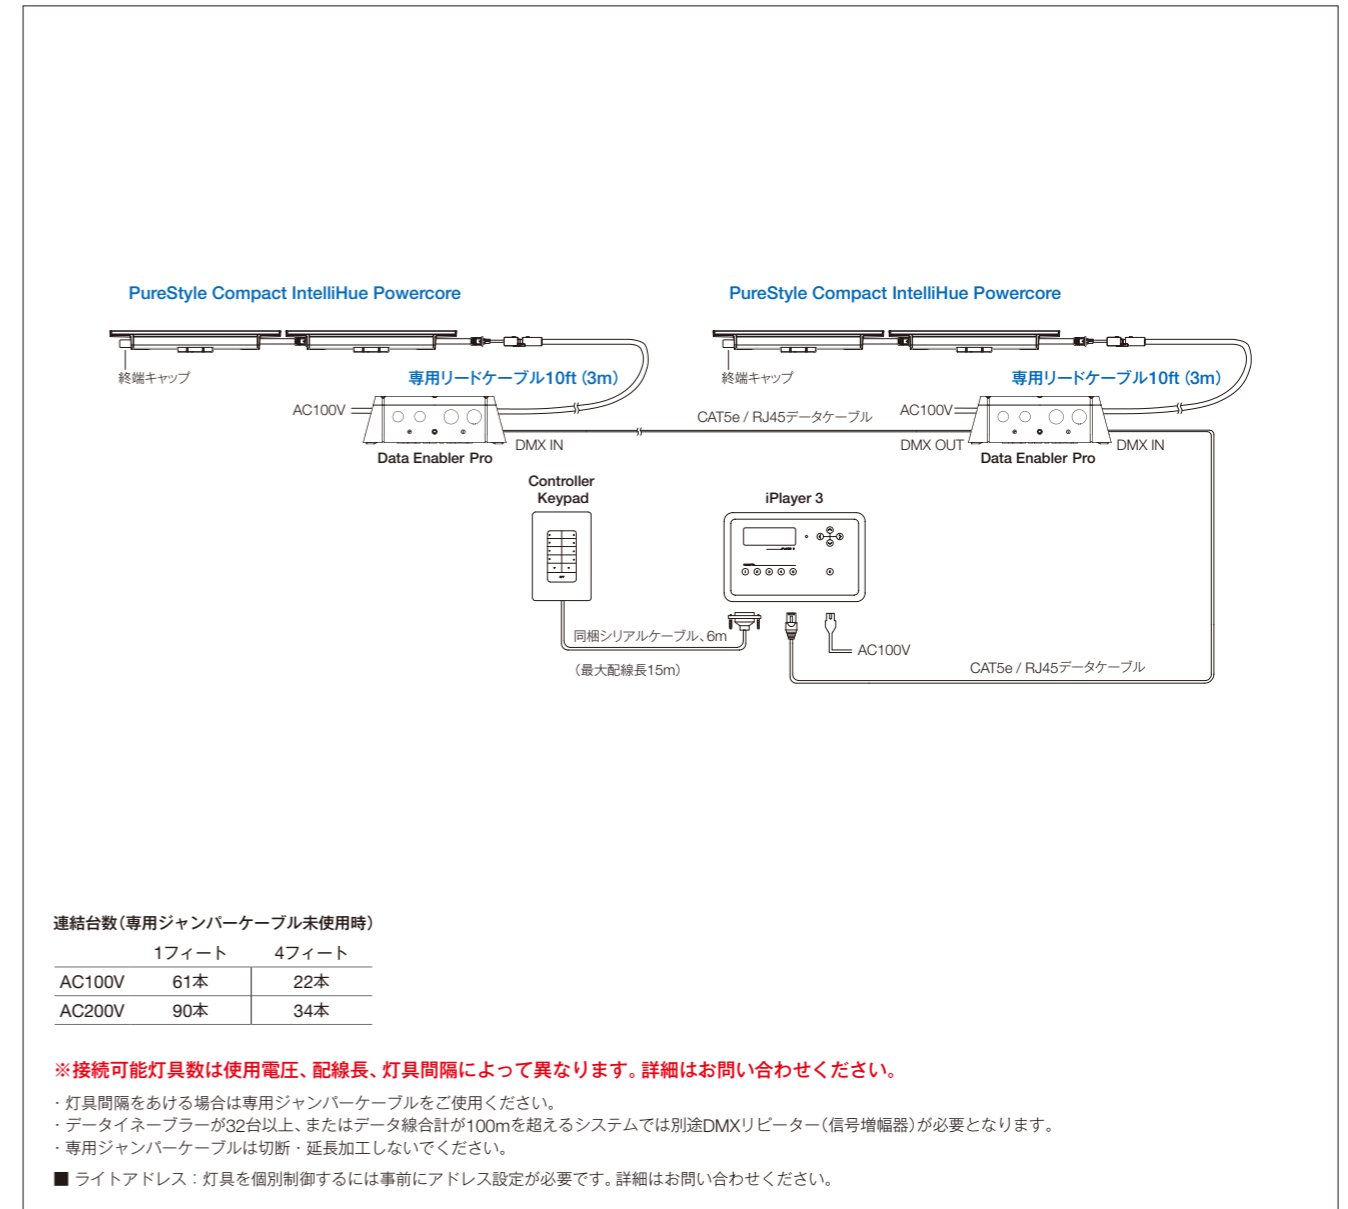

型番

PGL-CM-HUE-1-01 (1フィート、0.3mタイプ)
PGL-CM-HUE-4-01 (4フィート、1.2mタイプ)

外形寸法(mm)

光源色	赤-オレンジ、緑、青、ミントホワイト(4色) 色温度 2,000K~10,000K
入力電圧	AC100-277V、50-60Hz
消費電力	7.5W(1フィート、0.3mタイプ) 28W(4フィート、1.2mタイプ)
配光	100° x 100°
材質	本体・レンズ：ポリカーボネート
重量	0.24kg(1フィート、0.3mタイプ) 0.75kg(4フィート、1.2mタイプ)
保護等級	IP20 屋内専用

システム構成例

配光データ

1フィート 100°x100°

■出力: 7.5 W ■全光束: 480 lm

専用ケーブル

専用リードケーブル
10フィート(3m)
※終端キャップ付属

専用ジャンパーケーブル
1フィート(305mm)

パワー/データサプライ

データ送信機

データ送信機
データライナー プロ
入力/出力 AC100-277V、50-60Hz
▶詳細は巻末をご覧ください。

オプション

専用取付レール 4フィート(1.2m)