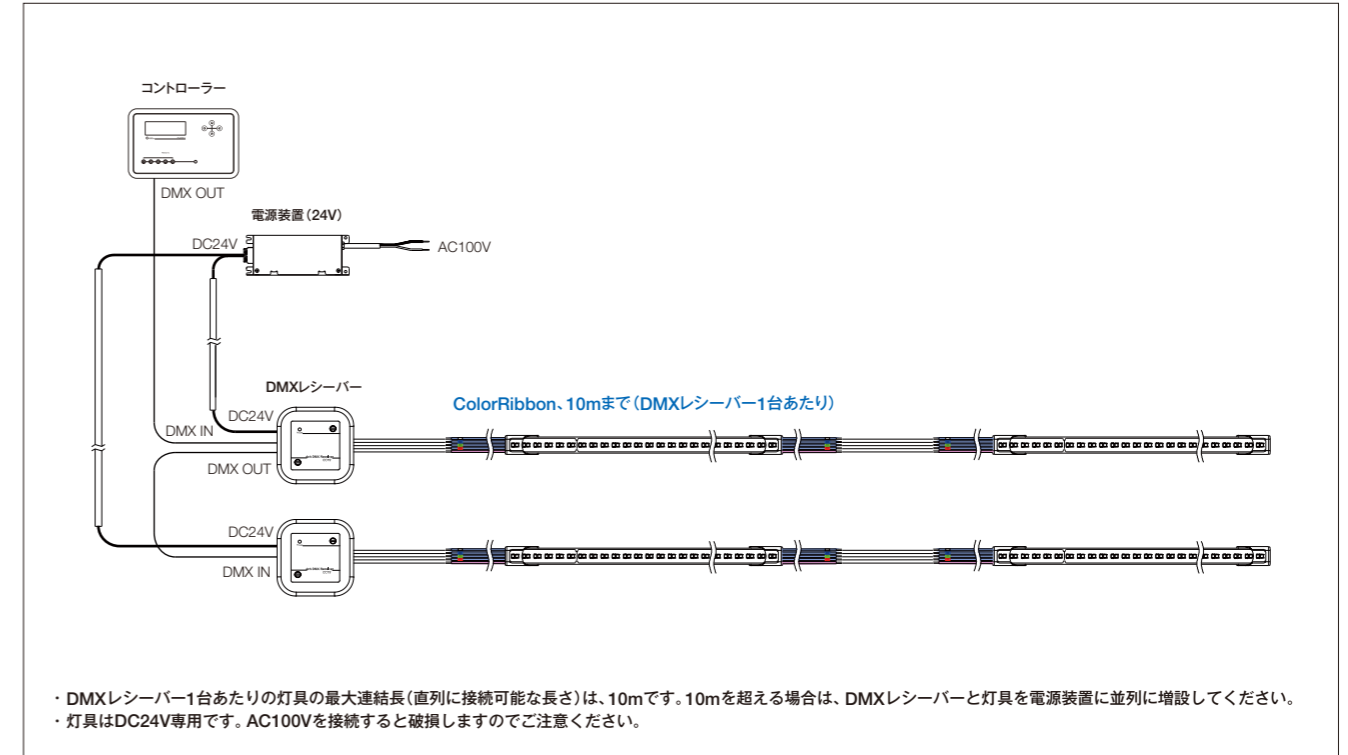

ColorRibbon RGB / RGBW

カラーリボン アールジービー / アールジービーホワイト

- フレキシブルなテープライト形状のため、曲線施工が可能。
- 光の点が見えるため、輝度を生かした演出に適しています。
- DMX制御によるフルカラー演出や調光が可能。屋外利用に対応。

≪ 型番

- AX-RBN-RGB-01 (RGB)
- AX-RBN-RGBW-28-01 (RGBW, 2800K)
- AX-RBN-RGBW-50-01 (RGBW, 5000K)

外形寸法(mm)

※直列連結は最大10mとなります。
※標準品のリード線は片側のみです。両側リード仕様は特注扱いとなります。

オプション使用時

光源色	赤、緑、青 (RGB) 赤、緑、青、白 2800K / 赤、緑、青、白 5000K (RGBW)
入力電圧	DC24V
消費電力	10 W/m (RGB)、15 W/m (RGBW)
指向角	115°
材質	シリコーンゴム (透明)
長さ	70~5050 mm
重量	115g/m
保護等級	IP67 耐塵防浸形
最小曲半径	R30mm (光軸垂直方向) 光軸水平方向への曲げは不可

≪ システム構成例

≪ 配光データ

	赤	緑	青	2800K	5000K	(lm/m*)
RGB	140	270	60	—	—	
RGBW	140	270	60	420	500	

* 全光束

≪ DMXレシーバー

≪ オプション

- 専用取付レール(直線用)
- 専用固定具(曲線用)
- 専用エンドキャップキット(4個入)

≪ パワー/データサプライ