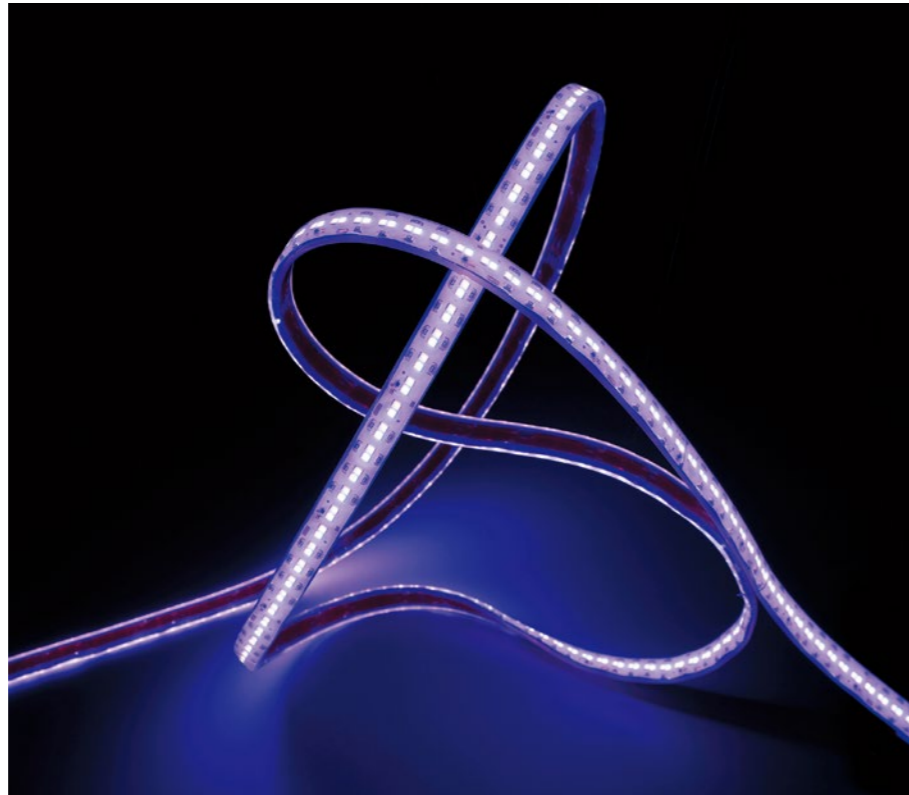

ColorRibbon RGB / RGBW

カラーリボン アールジービー / アールジービーホワイト

- フレキシブルなテープライト形状のため、曲線施工が可能。
- 光の点が見えるため、輝度を生かした演出に適しています。
- DMX制御によるフルカラー演出や調光が可能。屋外利用に対応。

≪ 型番

- AX-RBN-RGB-01 (RGB)
- AX-RBN-RGBW-28-01 (RGBW, 2800K)
- AX-RBN-RGBW-50-01 (RGBW, 5000K)

外形寸法(mm)

※直列連結は最大10mとなります。
※標準品のリード線は片側のみです。両側リード仕様は特注扱いとなります。

オプション使用時

光源色	赤、緑、青 (RGB) 赤、緑、青、白 2800K / 赤、緑、青、白 5000K (RGBW)
入力電圧	DC24V
消費電力	10 W/m (RGB)、15 W/m (RGBW)
指向角	115°
材質	シリコーンゴム (透明)
長さ	70~5050 mm
重量	115g/m
保護等級	IP67 耐塵防浸形
最小曲半径	R30mm (光軸垂直方向) 光軸水平方向への曲げは不可