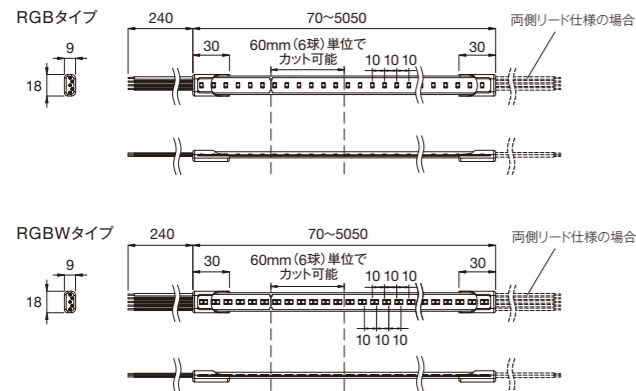

ColorRibbon RGB / RGBW

カラーリボン アールジービー / アールジービーホワイト

- フレキシブルなテープライト形状のため、曲線施工が可能。
- 光の点が見えるため、輝度を生かした演出に適しています。
- DMX制御によるフルカラー演出や調光が可能。屋外利用に対応。

≪ 型番

- AX-RBN-RGB-01 (RGB)
- AX-RBN-RGBW-28-01 (RGBW, 2800K)
- AX-RBN-RGBW-50-01 (RGBW, 5000K)

外形寸法(mm)

※直列連結は最大10mとなります。
※標準品のリード線は片側のみです。両側リード仕様は特注扱いとなります。

オプション使用時

光源色	赤、緑、青 (RGB) 赤、緑、青、白 2800K / 赤、緑、青、白 5000K (RGBW)
入力電圧	DC24V
消費電力	10 W/m (RGB)、15 W/m (RGBW)
指向角	115°
材質	シリコーンゴム (透明)
長さ	70~5050 mm
重量	115g/m
保護等級	IP67 耐塵防浸形
最小曲半径	R30mm (光軸垂直方向) 光軸水平方向への曲げは不可

≪ システム構成例

≪ 配光データ

	赤	緑	青	2800K	5000K	(lm/m*)
RGB	140	270	60	—	—	
RGBW	140	270	60	420	500	

* 全光束

≪ DMXレシーバー

≪ オプション

- 専用取付レール(直線用)
- 専用固定具(曲線用)
- 専用エンドキャップキット(4個入)

≪ パワー/データサプライ