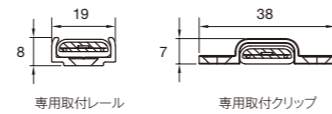

外形寸法(mm)

※直列連結は最大10mとなります。
※標準品のリード線は片側のみです。両側リード仕様は特注扱いとなります。

オプション使用時

光源色	赤、緑、青 (RGB) 赤、緑、青、白 2800K / 赤、緑、青、白 5000K (RGBW)
入力電圧	DC24V
消費電力	10 W/m (RGB)、15 W/m (RGBW)
指向角	115°
材質	シリコーンゴム (透明)
長さ	70~5050 mm
重量	115g/m
保護等級	IP67 耐塵防浸形
最小曲半径	R30mm (光軸垂直方向) 光軸水平方向への曲げは不可